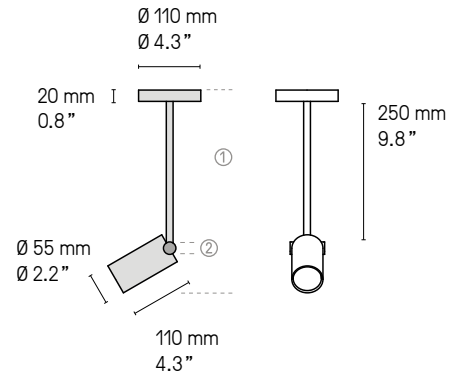

Appliques – Wall lights Calé(e)

V1

V2

V3

Les appliques Calé(e)s ne sont pas réglables. Ce sont 3 modèles différents.
Calé(e) wall lights are not mobile. These are 3 different fixed models.

Spot XS

Spot XL

Lampe de tables – Table lamps Calé(e)

XL

XS