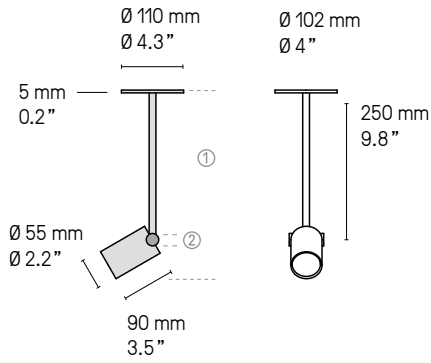

Appliques – Wall lights Calé(e)

V1

V2

V3

Les appliques Calé(e)s ne sont pas réglables. Ce sont 3 modèles différents.
Calé(e) wall lights are not mobile. These are 3 different fixed models.

Spot XS

Spot XL

Lampe de tables – Table lamps Calé(e)

XL

XS