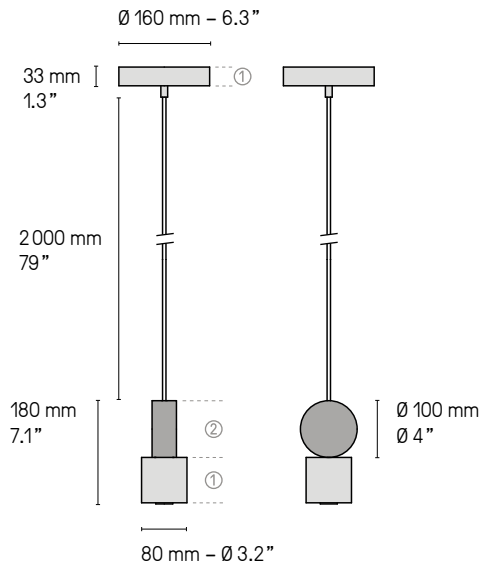

V1

V2

V3

V4

Le petit disque du dessous sera toujours en finition ①
The small centered disc on the bottom always comes in finish ①