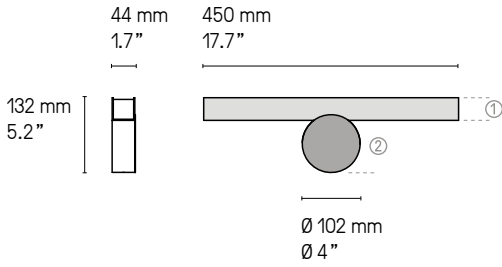

Appliques – Wall lights Calé(e)

V1