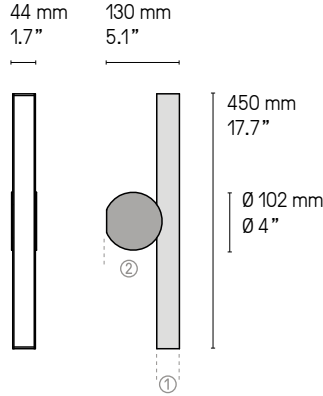

Appliques – Wall lights Calé(e)

V1

V2

V3

Les appliques Calé(e)s ne sont pas réglables. Ce sont 3 modèles différents.
Calé(e) wall lights are not mobile. These are 3 different fixed models.

Spot XS

Spot XL

Lampe de tables – Table lamps Calé(e)

XL

XS