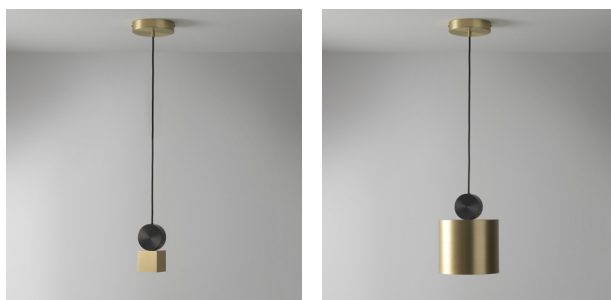

Variateur à pied
Foot operated dimmer

V1

V2

V3

V4

Le petit disque du dessous sera toujours en finition ①
 The small centered disc on the bottom always comes in finish ①

Calé(e) V3 & V4 SB/SG

Calé(e) V1 & V2 SB/SG

Applique – Wall light Calé(e) V3 SB/SG

Applique – Wall light Calé(e) V1 SB/PB

Appliques – Wall lights Calé(e)

V1

V2

V3

Les appliques Calé(e)s ne sont pas réglables. Ce sont 3 modèles différents.
Calé(e) wall lights are not mobile. These are 3 different fixed models.