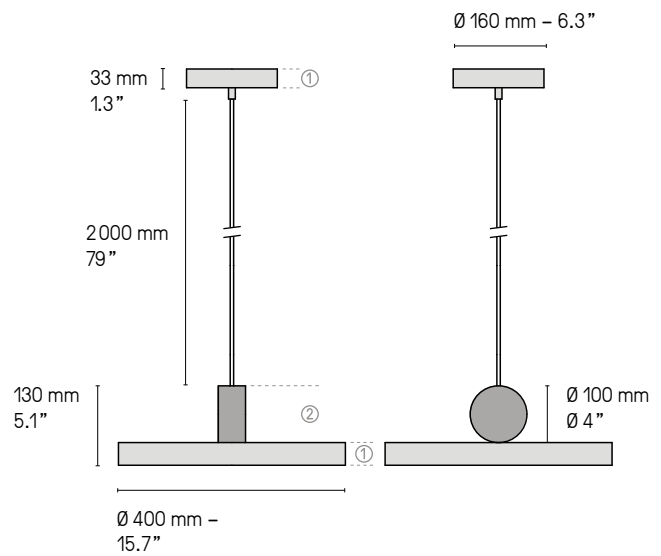

Variateur à pied
Foot operated dimmer

V1

V2

V3

V4

Le petit disque du dessous sera toujours en finition ①
 The small centered disc on the bottom always comes in finish ①

Calé(e) V3 & V4 SB/SG

Calé(e) V1 & V2 SB/SG