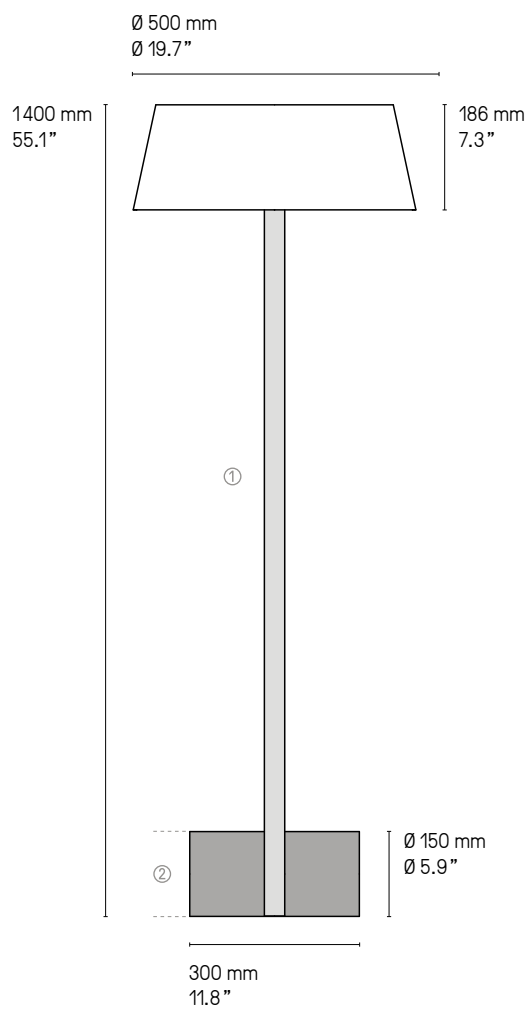

Version LED et DALI sur demande.
LED and DALI version upon request.