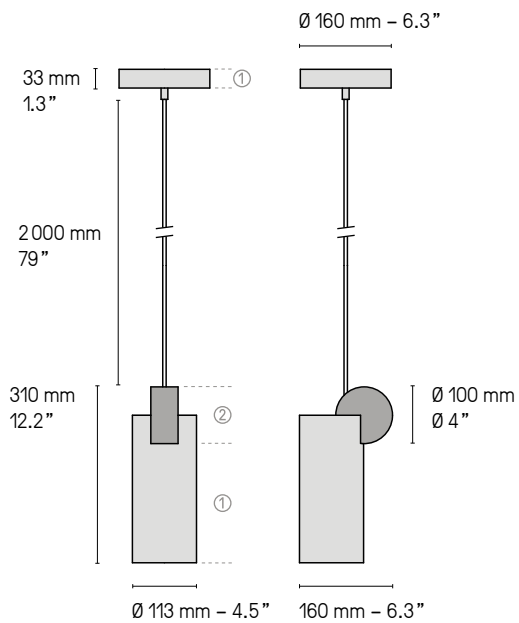

Suspensions, lampes, lampadaires
Pendants, table & floor lamps
Câble textile (longueur ≈ 2 m)
Textile cable (length ≈ 79")

*La longueur standard des câbles est de 2 mètres
mais elle peut être diminuée à l'installation.
The standard height of the cables is 2 meters (79")
but can be adjusted to less during installation.*

Variateur à pied
Foot operated dimmer

V1

V2

V3

V4

Le petit disque du dessous sera toujours en finition ①
 The small centered disc on the bottom always comes in finish ①

Calé(e) V3 & V4 SB/SG

Calé(e) V1 & V2 SB/SG