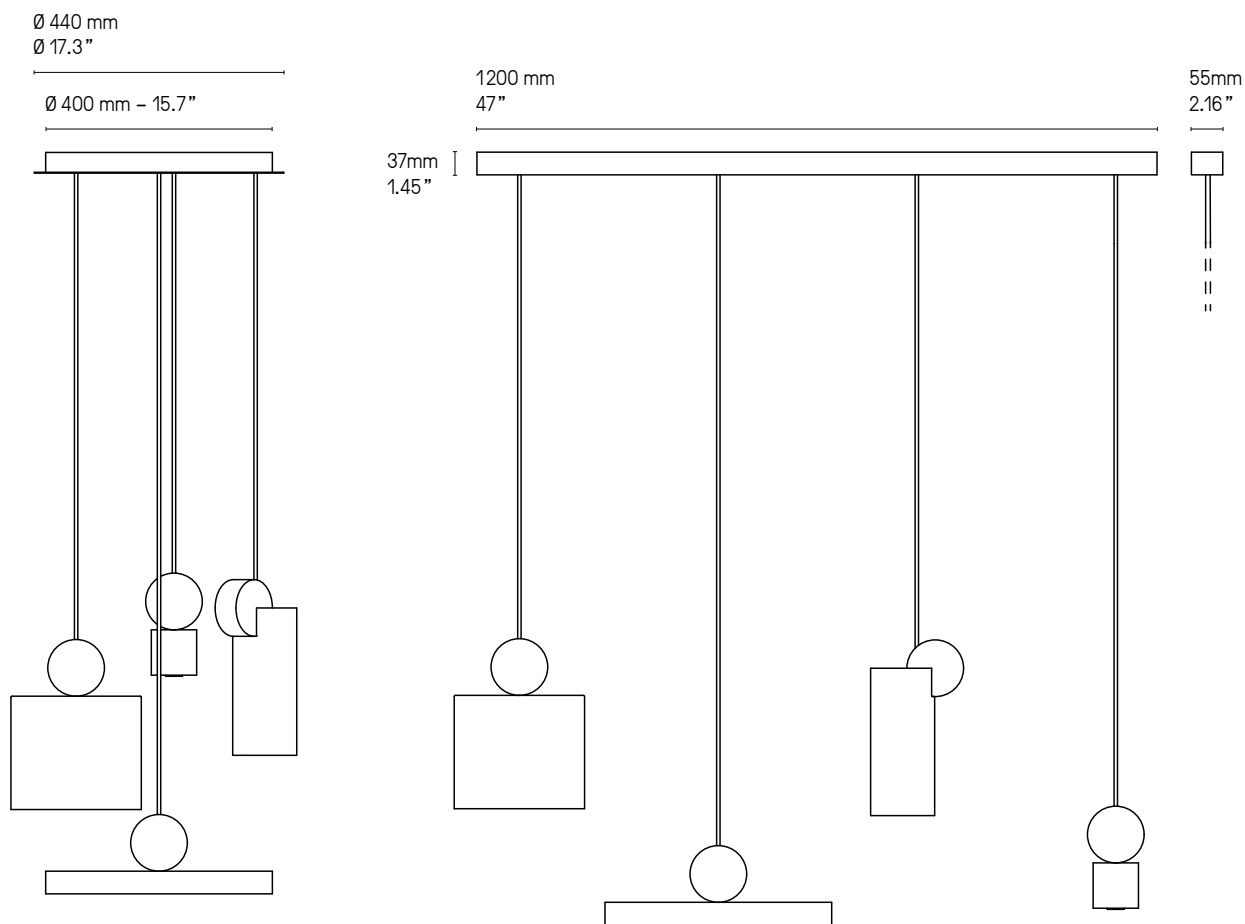

Variateur à pied
Foot operated dimmer

V1

V2

V3

V4

Le petit disque du dessous sera toujours en finition ①
 The small centered disc on the bottom always comes in finish ①

Calé(e) V3 & V4 SB/SG

Calé(e) V1 & V2 SB/SG