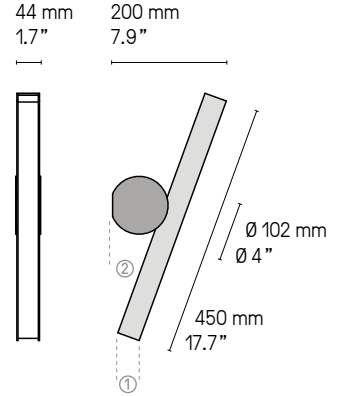

Appliques – Wall lights Calé(e)

V1

V2

V3

Les appliques Calé(e)s ne sont pas réglables. Ce sont 3 modèles différents.
Calé(e) wall lights are not mobile. These are 3 different fixed models.

Spot XS

Spot XL

Lampe de tables – Table lamps Calé(e)

XL

XS