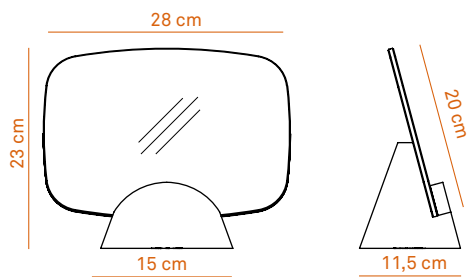

KORMIRÒ TABLE

Designer Discipline Lab

Specchio da tavolo con supporto in sughero naturale o nero protetto con oli naturali. Lo specchio si può usare in orizzontale o in verticale.

Table mirror with natural or black cork support protected by natural oils. The mirror can be placed both vertically or horizontally.

DIMENSIONI / DIMENSIONS

SPECCHIO / MIRROR

Specchio Extrachiario
Extralight mirror

FINITURA CORNICE / FRAME FINISHES

Sughero / Cork

C00

C01