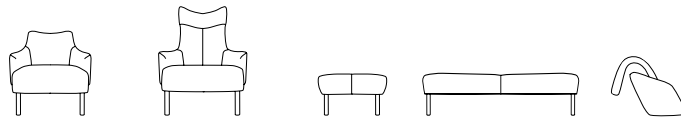

FLOW

design: joi-design

JAB
ANSTOETZ
FURNITURE

FLOW

design: joi-design

Maße cm	Sessel IP-130-1000	Hochlehnsessel IP-130-1001	Hocker IP-130-2000	Bettbank IP-130-2001	Nackenkissen für Hochlehnsessel IP-130-7000
Dimensions cm	Easy chair IP-130-1000	High-back chair IP-130-1001	Stool IP-130-2000	Bed couch IP-130-2001	Neck cushion for high back chair IP-130-7000

Breite/Width	76	76	63	182	-
Tiefe/Depth	83	92/111	53	53	-
Höhe/Height	85	115	40	40	-
Sitzhöhe/Seat height	42	42	40	40	-
Sitztiefe/Seat depth	53	53	53	53	-
Sitzbreite/Seat width	60	60	63	182	-

Gestell

Formsperrholz mit Gurtfederung

Fuß

Eschenholz gebeizt oder lackiert

Polsterung

Festgepolstert, Polyetherschaum mit Watteabdeckung

Funktion

Hochlehner: Rücken durch Gasdruckfeder stufenlos verstellbar (optional, aufpreispflichtig)

Frame

Formed plywood with strap springs

Feet

Ash stained or laquered

Upholstery

Fixed covered, polyether foam with cotton overlay

Function

Easy chair: backrest may be smoothly adjusted with pneumatic spring (optional, additional charge)