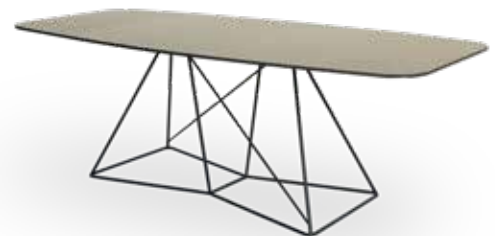

FLOW DINING

design stuhl, bank/chair, bench: joi-design
design tisch/table: joachim nees

JAB
ANSTOETZ
FURNITURE

FLOW DINING

design stuhl, bank/chair, bench: joi-design

design tisch/table: joachim nees

Maße cm

Stuhl mit
Armlehne
Holzuntergestell
IP-130-5000

Stuhl ohne
Armlehne
Holzuntergestell
IP-130-5001

Stuhl mit
Armlehne
Drahtuntergestell
IP-130-5002

Stuhl ohne
Armlehne
Drahtuntergestell
IP-130-5003

Dimensions cm

Chair with
armrest
Wooden frame
IP-130-5000

Chair without
armrest
Wooden frame
IP-130-5001

Chair with
armrest
Steel wire frame
IP-130-5002

Chair without
armrest
Steel wire frame
IP-130-5003

Breite/Width	55	50	55	50
Tiefe/Depth	62	62	62	62
Höhe/Height	89	89	89	89
Sitzhöhe/Seat height	49	49	49	49
Sitztiefe/Seat depth	46	46	46	46
Sitzbreite/Seat width	43	43	43	43

Dining table 200
oval
IP-T-130-400

Dining table 220
oval
IP-T-130-401

Breite/Width	200	220	200	220
Tiefe/Depth	68	68	100	100
Höhe/Height	88	88	74,5	74,5
Sitzhöhe/Seat height	49	49		
Sitztiefe/Seat depth	45	45		
Sitzbreite/Seat width	190	210		