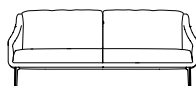

flow lounge

design: joi-design

Mit großzügiger Sitztiefe und niedrigem Rücken ergänzt die Lounge-Polstergruppe das flow-Programm um eine lässig-legere Alternative.

Der markante Rücken und die Armlehnen bilden eine formale Schale, in der die großzügig-weichen Kissen eine einladende Atmosphäre schaffen.

flow lounge

design: joi-design

- sitz** Kreuzgurtung, loses Kissen
- sitzkissen** hochwertiger Kaltschaumkern mit gekammerter Federmischfüllung
- rückenkissen** Federmischfüllung in gekammerter Inlethülle
- fuß** Escheholz gebeizt oder lackiert
Metallfuß schwarz

IP-138-1000
Sessel

IP-138-3000
Sofa 2/92,5

IP-138-3001
Sofa 2/105

IP-138-2000
Hocker

maße cm

Breite	80	200	225	65
Tiefe	98	98	98	65
Höhe	81	81	81	38
Sitzhöhe	42	42	42	38
Sitztiefe	58	58	58	65
Sitzbreite	66	185	210	65