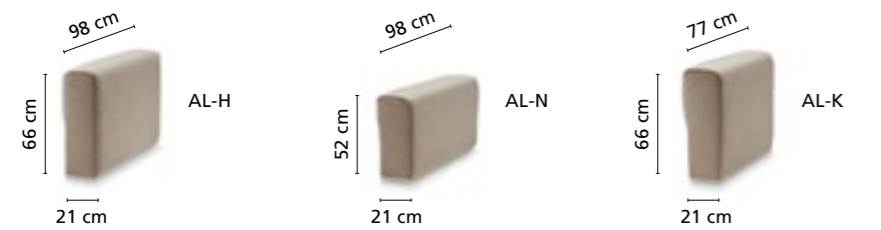

PURE ELEMENTS

bodennah close to floor

design: schnabel + schneider

PURE ELEMENTS

bodennah close to floor

design: schnabel + schneider

3 Sitzelemente, Hocker 3 Seat elements, stools

3 Rückenlehnen 3 Back elements

3 Armlehnen 3 Armrests

3 Eckelemente 3 Corner elements

3 Tische 3 Tables

3 Kissen 3 Cushions

JAB
ANSTOETZ
FURNITURE

JAB
ANSTOETZ
FURNITURE

PURE ELEMENTS bodennah close to floor

design: schnabel + schneider

Gestell

Massives Buchenholz

Polsterung

Wellbofederung,
Sitzfläche: Hochwert-Kaltschaum mit Vliesabdeckung

Achtung

Eine Stoffbreite von 150 cm ist erforderlich. Bei geringerer Stoffbreite ist ein Mehrverbrauch (=Mehrpreis) und ein verändertes Nahtbild unumgänglich; ebenfalls bei Leder zeigt sich ein verändertes Nahtbild.

Breite/Width	70	70	70	85	105	35,5
Tiefe/Depth	-	-	-	98	105	35,5
Höhe/Height	30	42	70	33	26	50

Zubehör

Kissen 7.4 (40 x 40 cm), 7.5 (50 x 50 cm) und 7.8 (60 x 60 cm), Armlehnröle 7.7 und Armauflagekissen 7.6 lieferbar aus dem Programm JON EDWARDS.