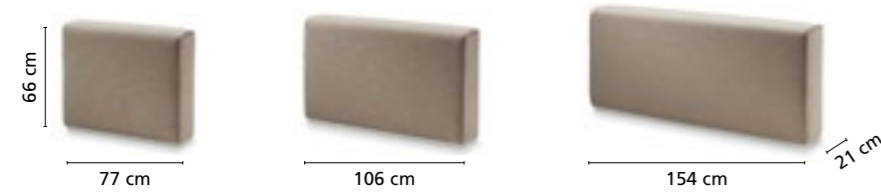

PURE ELEMENTS

bodennah close to floor

design: schnabel + schneider

PURE ELEMENTS

bodennah close to floor

design: schnabel + schneider

3 Sitzelemente, Hocker 3 Seat elements, stools

3 Rückenlehnen 3 Back elements

3 Armlehnen 3 Armrests

3 Eckelemente 3 Corner elements

3 Tische 3 Tables

3 Kissen 3 Cushions

JAB
ANSTOETZ
FURNITURE

JAB
ANSTOETZ
FURNITURE

PURE ELEMENTS bodennah close to floor

design: schnabel + schneider

Gestell

Massives Buchenholz

Polsterung

Wellbofederung,
Sitzfläche: Hochwert-Kaltschaum mit Vliesabdeckung

Achtung

Eine Stoffbreite von 150 cm ist erforderlich. Bei geringerer Stoffbreite ist ein Mehrverbrauch (=Mehrpreis) und ein verändertes Nahtbild unumgänglich; ebenfalls bei Leder zeigt sich ein verändertes Nahtbild.

Breite/Width	70	70	70	85	105	35,5
Tiefe/Depth	-	-	-	98	105	35,5
Höhe/Height	30	42	70	33	26	50

Zubehör

Kissen 7.4 (40 x 40 cm), 7.5 (50 x 50 cm) und 7.8 (60 x 60 cm), Armlehnröle 7.7 und Armauflagekissen 7.6 lieferbar aus dem Programm JON EDWARDS.