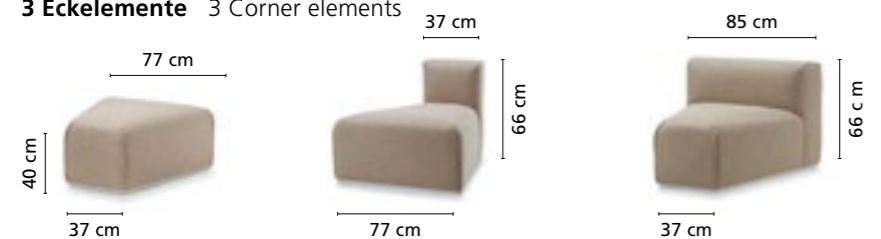

PURE ELEMENTS

bodennah close to floor

design: schnabel + schneider

PURE ELEMENTS

bodennah close to floor

design: schnabel + schneider

3 Sitzelemente, Hocker 3 Seat elements, stools

3 Rückenlehnen 3 Back elements

3 Armlehnen 3 Armrests

3 Eckelemente 3 Corner elements

3 Tische 3 Tables

3 Kissen 3 Cushions

JAB
ANSTOETZ
FURNITURE

JAB
ANSTOETZ
FURNITURE

PURE ELEMENTS bodennah close to floor

design: schnabel + schneider

Gestell

Massives Buchenholz

Polsterung

Wellbofederung,
Sitzfläche: Hochwert-Kaltschaum mit Vliesabdeckung

Achtung

Eine Stoffbreite von 150 cm ist erforderlich. Bei geringerer Stoffbreite ist ein Mehrverbrauch (=Mehrpreis) und ein verändertes Nahtbild unumgänglich; ebenfalls bei Leder zeigt sich ein verändertes Nahtbild.

Breite/Width	70	70	70	85	105	35,5
Tiefe/Depth	-	-	-	98	105	35,5
Höhe/Height	30	42	70	33	26	50

Zubehör

Kissen 7.4 (40 x 40 cm), 7.5 (50 x 50 cm) und 7.8 (60 x 60 cm), Armlehnröle 7.7 und Armauflagekissen 7.6 lieferbar aus dem Programm JON EDWARDS.