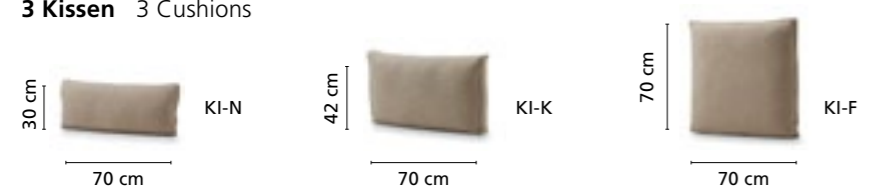

3 Armlehnen 3 Armrests

3 Eckelemente 3 Corner elements

3 Tische 3 Tables

3 Kissen 3 Cushions

JAB
ANSTOETZ
FURNITURE

JAB
ANSTOETZ
FURNITURE

PURE ELEMENTS bodennah close to floor

design: schnabel + schneider

Gestell

Massives Buchenholz

Polsterung

Wellbofederung,
Sitzfläche: Hochwert-Kaltschaum mit Vliesabdeckung

Achtung

Eine Stoffbreite von 150 cm ist erforderlich. Bei geringerer Stoffbreite ist ein Mehrverbrauch (=Mehrpreis) und ein verändertes Nahtbild unumgänglich; ebenfalls bei Leder zeigt sich ein verändertes Nahtbild.

Breite/Width	70	70	70	85	105	35,5
Tiefe/Depth	-	-	-	98	105	35,5
Höhe/Height	30	42	70	33	26	50

Zubehör

Kissen 7.4 (40 x 40 cm), 7.5 (50 x 50 cm) und 7.8 (60 x 60 cm), Armlehnröle 7.7 und Armauflagekissen 7.6 lieferbar aus dem Programm JON EDWARDS.