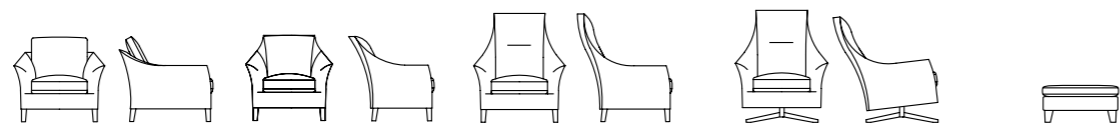

SALONI

design: heike schnabel, markus schneider

SALONI

design: heike schnabel, markus schneider

SALONI

design: heike schnabel, markus schneider

Maße cm	Sessel BW-135-1000	Beistellsessel BW-135-1001	Hochlehnsessel BW-135-1002	Hochlehnsessel mit Neigefunktion BW-135-1003	Hocker BW-135-2000
Dimensions cm	Easy chair BW-135-1000	Easy chair BW-135-1001	High-back chair BW-135-1002	High-back chair with tilt function BW-135-1003	Stool BW-135-2000
Breite/Width	90	85	85	80	55
Tiefe/Depth	94	84	89	89/102	55
Höhe/Height	81	81	107	109	42
Sitzhöhe/Seat height	42	42	42	42	42
Sitztiefe/Seat depth	54	54	54	54	55
Sitzbreite/Seat width	55	52	52	50	55

Alle Typen sind wahlweise mit oder ohne Keder im Korpus lieferbar (ohne Aufpreis).

Sessel BW-135-1000, Sofas und Erweiterungselemente

Sitz: Flachfedern mit lose Kissen
Sitzkissen: Multilux KS
Rücken: loses Kissen
Rückenkissen: Multilux

Beistellsessel BW-135-1001

Hochlehnsessel BW-135-1002
Sitz: Flachfedern mit lose Kissen
Sitzkissen: Multilux KS
Rücken: festgepolstert

Hochlehnsessel mit Neigefunktion BW-135-1003

Sitz: Gummigurte, Multilux festgepolstert
Rücken: festgepolstert, Kaltschaum
Funktion: mit Neige- und Drehfunktion, Auslösung innen in Chrom Glanz
Fuß: Kreuzfuß Chrom Glanz