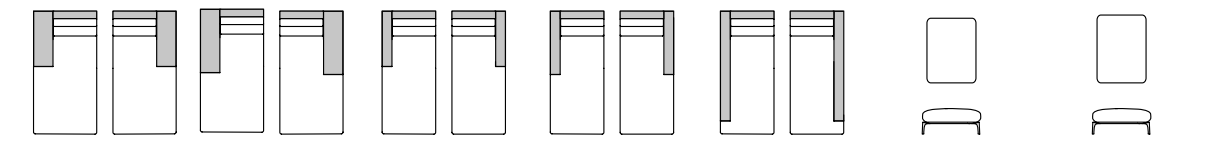

Maße cm	Longchair Armlehne breit BW-155-3022	Longchair tief Armlehne breit BW-155-3023	Longchair Armlehne schmal BW-155-3024	Longchair tief Armlehne schmal BW-155-3025	Longchair Armlehne schmal lang BW-155-3026	Hocker BW-155-2000	Hocker tief BW-155-2001
Dimensions cm	Longchair armrest wide BW-155-3022	Longchair deep armrest wide BW-155-3023	Longchair armrest slim BW-155-3024	Longchair deep armrest slim BW-155-3025	Longchair armrest slim long BW-155-3026	Stool BW-155-2000	Stool deep BW-155-2001

Breite/Width	105	105	97	97	97	50	50
Tiefe/Depth	185	185	185	185	185	97	105
Höhe/Height	84	84	84	84	84	40	40
Sitzhöhe/Seat height	40	40	40	40	40	40	40
Sitztiefe/Seat depth						97	105
Sitzbreite/Seat width	80	80	84	84	84	50	50