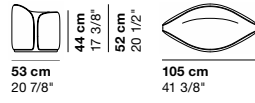

cod. 1011 / diamond ottoman with backrest