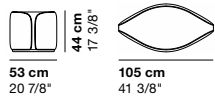

WAVES

cod. 1010 / diamond ottoman