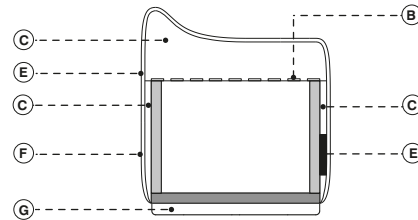

# WAVES

Dati tecnici · Technical data · Données techniques · Technische Angaben

- Legno massiccio di abete
- Legno massiccio di faggio
- Legno multistrato di faggio
- A. Pannello masonite
- B. Cinghie elastiche ad alta densità
- C. Poliuretano espanso ignifugo indeformabile a quote differenziate
- D. Fibra di poliestere
- E. Magnete
- F. Rivestimento fisso in tessuto o pelle
- G. MDF