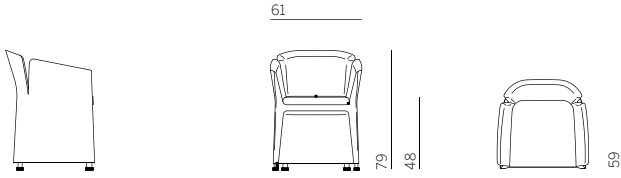

# LOTUS

Simon Pengelly 2008

---

inch = cm x 0.39

**De fijnbesneden stoel Lotus  
zit als gegoten**

---

**Romp**

**Frame**