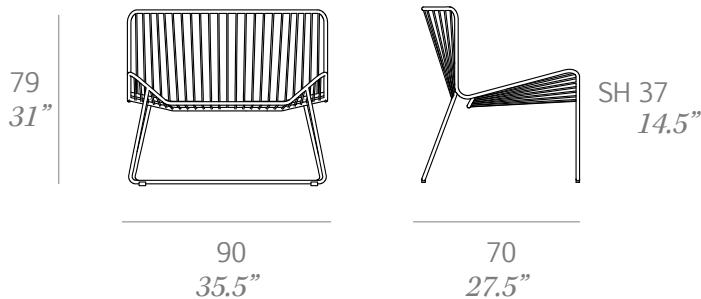

## Sillón "Out\_Line" / armchair

C551

### OUT

Sillon fabricado en tubo de acero, acabada en pintura bicapa zinc y polvo de poliéster. Acabado en varilla maciza de acero de 6 mm de sección. Sillón apilable.

Armchair made of steel tube, and finished with a double layer of zinc and polyester powder. Finished in solid steel rods of 6 mm/0.24" thick. Stackable armchair.

Medidas / Dimensions	90 x 70 x 79 cm 35.5" x 27.5" x 31"
Peso / Weight	29 kg / 64 lb
Volumen / Volume	0,61 m <sup>3</sup> / 22 ft <sup>3</sup>