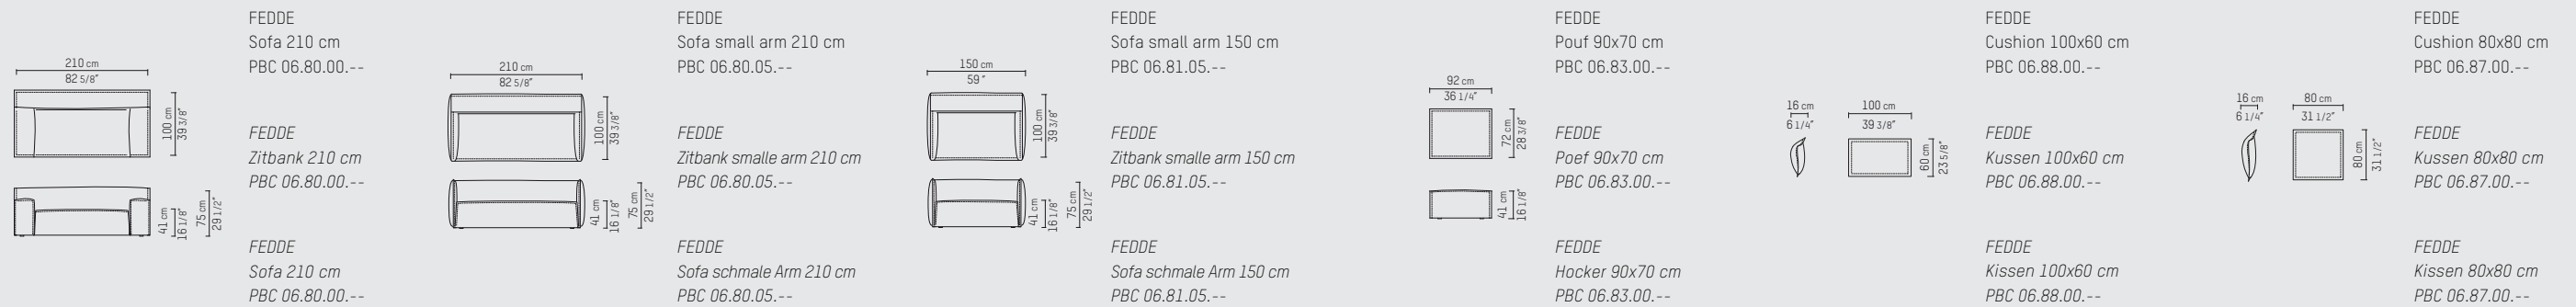

Die FEDDE Serie besteht aus einem Sofa, Loveseat, Sessel und Hocker und hat leicht zu reinigen abnehmbaren Bezügen.

PIETBOON

---

FEDDE  
SOFA

---

---

SPECIFICATION  
SPECIFICATIE  
SPEZIFIKATION

---