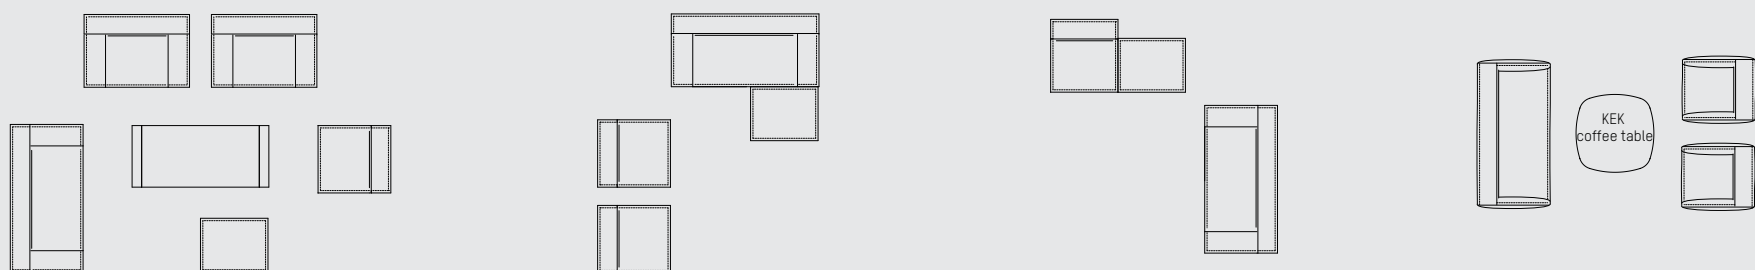

FEDDE SOFA

ENGLISH

Meeting the request for compact furniture, the FEDDE series is perfect for easy living. Inspired by the casual and relaxed atmosphere of our beach houses, the FEDDE series comfortably fits into any environment with its loose wide hem and lovely soft arm and backrest.

The FEDDE series exists as a sofa, armchair, loveseat and a pouf, and with its removable covers, the series is easy to maintain.

NEDERLANDS

De FEDDE serie komt tegemoet aan het verzoek om een compacte lijn te ontwikkelen. Bij het ontwerpen hebben wij ons laten inspireren door de casual, relaxte sfeer van onze beach houses en deze praktische bank heeft daarom een brede nonchalante zoom en een heerlijk zachte arm- en rugleuning.

De FEDDE serie bestaat uit een bank, loveseat, fauteuil en poef en heeft makkelijk te reinigen afneembare hoezen.

DEUTSCH

Bei der Gestaltung der FEDDE Serie haben wir uns inspirieren lassen durch die casual und entspannte Atmosphäre unserer Strandhäuser und diese praktische Sofa hat daher ein breiter lässig baumelnden Saum und herrlichen weichen Arm- und Rückenlehne.

Die FEDDE Serie besteht aus einem Sofa, Loveseat, Sessel und Hocker und hat leicht zu reinigen abnehmbaren Bezügen.