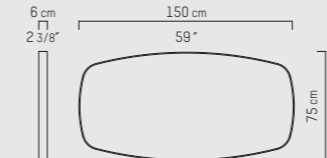

KEKKE
Mirror 60x60 cm
PBC 44.00.01.--

KEKKE
Spiegel 60x60 cm
PBC 44.00.01.--

KEKKE
Spiegel 60x60 cm
PBC 44.00.01.--

KEKKE
Mirror 90x90 cm
PBC 44.00.02.--

KEKKE
Spiegel 90x90 cm
PBC 44.00.02.--

KEKKE
Spiegel 90x90 cm
PBC 44.00.02.--

KEKKE
Mirror 150x75 cm
PBC 44.00.03.--

KEKKE
Spiegel 150x75 cm
PBC 44.00.03.--

KEKKE
Spiegel 150x75 cm
PBC 44.00.03.--

NEDERLANDS

De met vijf millimeter omlijste KEKKE spiegel, heeft zijn naam te danken aan de karakteristieke KEKKE vorm van Studio Piet Boon. Uitgevoerd in verschillende maten is de luxieuze KEKKE spiegel een buitengewone meerwaarde voor ieder interieur.

PIETBOON

KEKKE
MIRROR

SPECIFICATION
SPECIFICATIE
SPEZIFIKATION

ENGLISH

Colors	Bronze, gold, anthracite or white.	
Material	Welded, powder coated strip steel with glass.	
Weight / CBM	Mirror 60x60	20 kg / 0,05 m ³
	Mirror 90x90	38 kg / 0,10 m ³
	Mirror 150x75	53 kg / 0,13 m ³