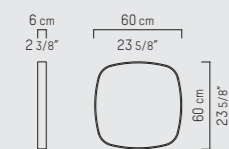

KEKKE MIRROR

ENGLISH

The with five millimeter strip steel framed KEKKE mirror owes its name to the characteristic Studio Piet Boon KEKKE shape. Available in various sizes, the luxurious KEKKE mirror is an extraordinary accessory for any interior.

KEKKE
Mirror 60x60 cm
PBC 44.00.01.--

KEKKE
Spiegel 60x60 cm
PBC 44.00.01.--

KEKKE
Spiegel 60x60 cm
PBC 44.00.01.--

KEKKE
Mirror 90x90 cm
PBC 44.00.02.--

KEKKE
Spiegel 90x90 cm
PBC 44.00.02.--

KEKKE
Spiegel 90x90 cm
PBC 44.00.02.--

KEKKE
Mirror 150x75 cm
PBC 44.00.03.--

KEKKE
Spiegel 150x75 cm
PBC 44.00.03.--

KEKKE
Spiegel 150x75 cm
PBC 44.00.03.--

NEDERLANDS

De met vijf millimeter omlijste KEKKE spiegel, heeft zijn naam te danken aan de karakteristieke KEKKE vorm van Studio Piet Boon. Uitgevoerd in verschillende maten is de luxieuze KEKKE spiegel een buitengewone meerwaarde voor ieder interieur.

PIETBOON

KEKKE
MIRROR

SPECIFICATION
SPECIFICATIE
SPEZIFIKATION

ENGLISH

Colors	Bronze, gold, anthracite or white.	
Material	Welded, powder coated strip steel with glass.	
Weight / CBM	Mirror 60x60	20 kg / 0,05 m ³
	Mirror 90x90	38 kg / 0,10 m ³
	Mirror 150x75	53 kg / 0,13 m ³