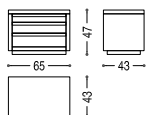

3 CASSETTI
3 DRAWERS
3 SCHUBLADEN
3 TIROIRS
3 CAJONES