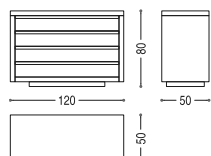

4 CASSETTI
4 DRAWERS
4 SCHUBLADEN
4 TIROIRS
4 CAJONES