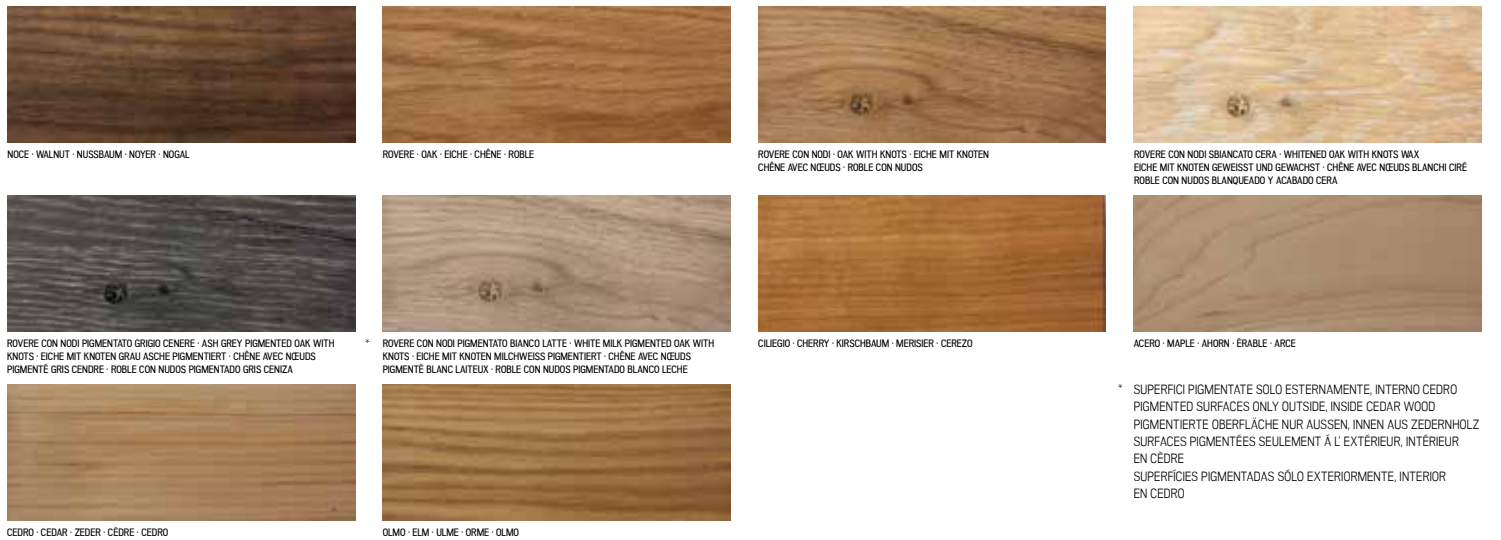

Armario en madera alistonada y madera maciza con puertas batientes asimétricas caracterizadas por frontales completamente lisos dotados de tirador en metal. Reinterpretación del tradicional baúl reconsiderado en clave contemporánea, propone una organización funcional y componible según las exigencias de almacenaje. Personalizable con la inserción de perchas, estantes, cajoneras en madera maciza con tradicional empalme con cola de Milano y elementos en piel. Ideal con internos en madera de cedro perfumada, natural remedio contra las polillas. Acabado: a base de aceite/cera natural de origen vegetal con extractos de pino. Iluminación a LED en dotación.

ESSENZE E FINITURE · TYPES OF WOODS AND FINISHES · HÖLZER UND AUSFÜHRUNGEN · TYPES DE BOIS ET FINITIONS · TIPOS DE MADERA Y ACABADOS