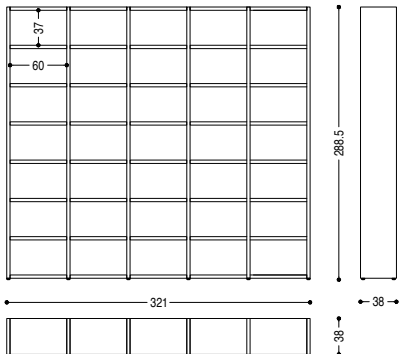

## WALLSTREET PROJECT GUIDE

WS4.60-207

CM: L. 257,5 · P. 38 · H. 207,5

WS4.60-248

CM: L. 257,5 · P. 38 · H. 248

WS5.60-207

CM: L. 321 · P. 38 · H. 207,5

WS6.60-207

CM: L. 384,5 · P. 38 · H. 207,5

WS5.60-248

CM: L. 321 · P. 38 · H. 248

WS6.60-248

CM: L. 384,5 · P. 38 · H. 248

WS5.60-288

CM: L. 321 · P. 38 · H. 288,5

WS6.60-288

CM: L. 384,5 · P. 38 · H. 288,5

WS6.80-248

CM: L. 504,5 · P. 38 · H. 248

WS6.80-288

CM: L. 504,5 · P. 38 · H. 288,5