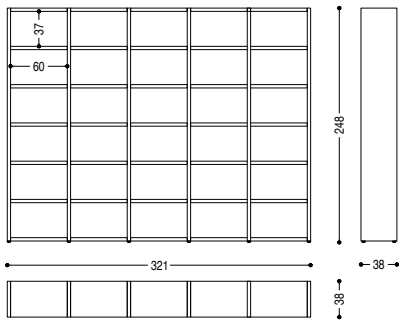

## WALLSTREET PROJECT GUIDE

WS4.60-207

CM: L. 257,5 · P. 38 · H. 207,5

WS4.60-248

CM: L. 257,5 · P. 38 · H. 248

WS5.60-207

CM: L. 321 · P. 38 · H. 207,5

WS6.60-207

CM: L. 384,5 · P. 38 · H. 207,5

WS5.60-248

CM: L. 321 · P. 38 · H. 248

WS6.60-248

CM: L. 384,5 · P. 38 · H. 248

WS5.60-288

CM: L. 321 · P. 38 · H. 288,5

WS6.60-288

CM: L. 384,5 · P. 38 · H. 288,5

WS6.80-248

CM: L. 504,5 · P. 38 · H. 248

WS6.80-288

CM: L. 504,5 · P. 38 · H. 288,5