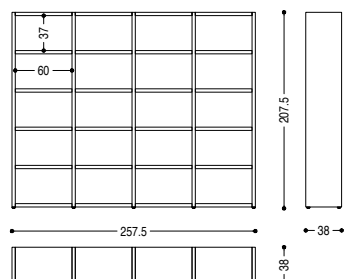

## WALLSTREET PROJECT GUIDE

WS4.60-207

CM: L. 257,5 · P. 38 · H. 207,5

WS4.60-248

CM: L. 257,5 · P. 38 · H. 248

WS5.60-207

CM: L. 321 · P. 38 · H. 207,5

WS6.60-207

CM: L. 384,5 · P. 38 · H. 207,5

WS5.60-248

CM: L. 321 · P. 38 · H. 248

WS6.60-248

CM: L. 384,5 · P. 38 · H. 248

WS5.60-288

CM: L. 321 · P. 38 · H. 288,5

WS6.60-288

CM: L. 384,5 · P. 38 · H. 288,5

WS6.80-248

CM: L. 504,5 · P. 38 · H. 248

WS6.80-288

CM: L. 504,5 · P. 38 · H. 288,5