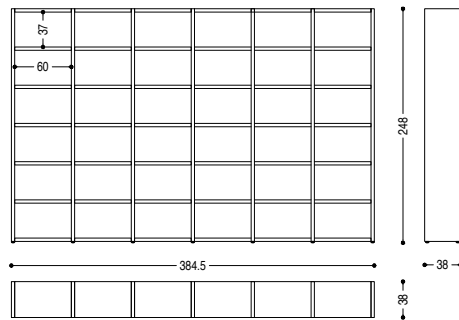

## WALLSTREET PROJECT GUIDE

WS4.60-207

CM: L. 257,5 · P. 38 · H. 207,5

WS4.60-248

CM: L. 257,5 · P. 38 · H. 248

WS5.60-207

CM: L. 321 · P. 38 · H. 207,5

WS6.60-207

CM: L. 384,5 · P. 38 · H. 207,5

WS5.60-248

CM: L. 321 · P. 38 · H. 248

WS6.60-248

CM: L. 384,5 · P. 38 · H. 248

WS5.60-288

CM: L. 321 · P. 38 · H. 288,5

WS6.60-288

CM: L. 384,5 · P. 38 · H. 288,5

WS6.80-248

CM: L. 504,5 · P. 38 · H. 248

WS6.80-288

CM: L. 504,5 · P. 38 · H. 288,5