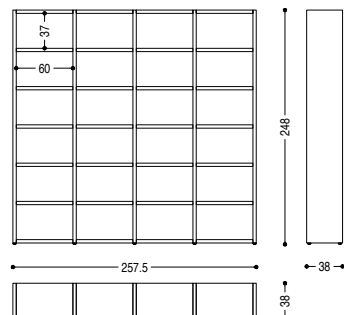

## WALLSTREET PROJECT GUIDE

WS4.60-207

CM: L. 257,5 · P. 38 · H. 207,5

WS4.60-248

CM: L. 257,5 · P. 38 · H. 248

WS5.60-207

CM: L. 321 · P. 38 · H. 207,5

WS6.60-207

CM: L. 384,5 · P. 38 · H. 207,5

WS5.60-248

CM: L. 321 · P. 38 · H. 248

WS6.60-248

CM: L. 384,5 · P. 38 · H. 248

WS5.60-288

CM: L. 321 · P. 38 · H. 288,5

WS6.60-288

CM: L. 384,5 · P. 38 · H. 288,5

WS6.80-248

CM: L. 504,5 · P. 38 · H. 248

WS6.80-288

CM: L. 504,5 · P. 38 · H. 288,5