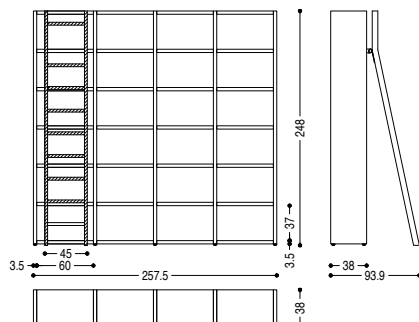

Bibliothèque en bois massif et multiplis, caractérisée par un système de côtés et d'étagères modulaires. Possibilité d'insérer fonds, portes et tiroirs assemblés avec des encastres en queue d'aronde et poignée en métal. Echelle entièrement réalisée en bois massif disponible sur demande. Disponible avec des éléments « double-face », elle peut être utilisée comme élément de séparation à l'intérieur d'une pièce. Finition: à base d'huile/cire naturelle d'origine végétale aux extraits de pin.

Estantería realizada en madera maciza y alistonada, caracterizada por un sistema de laterales y estantes modulares. Posibilidad de inserir traseras, puertas y cajones ensamblados con empalmes de cola de Milano y tirador en metal. Bajo pedido con escalera realizada completamente en madera maciza. Disponible con elementos "de dos caras", puede ser utilizada como elemento divisorio. Acabado: a base de aceite/cera natural de origen vegetal con extractos de pino.

ESSENZE E FINITURE · TYPES OF WOODS AND FINISHES · HÖLZER UND AUSFÜHRUNGEN · TYPES DE BOIS ET FINITIONS · TIPOS DE MADERA Y ACABADOS

WS4.60248

CM: L. 257,5 · P. 38/93,9 · H. 248