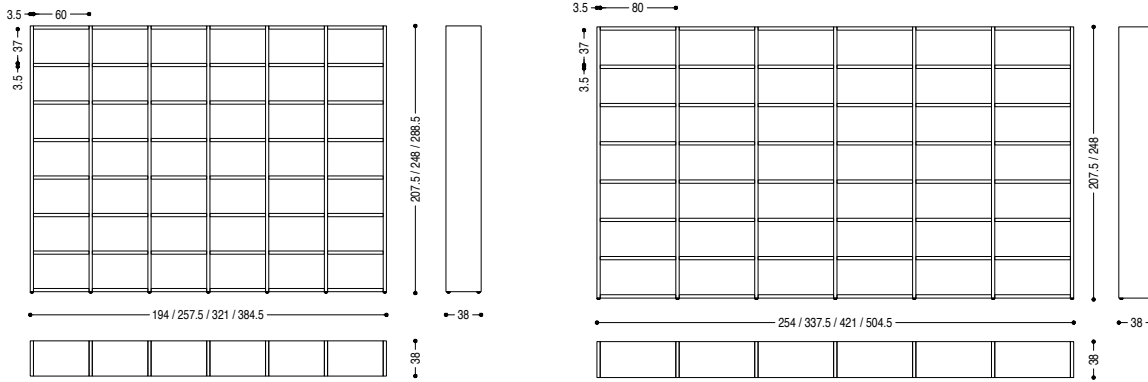

CILEGIO · CHERRY · KIRSCHBAUM · MERISIER · CEREZO

ACERO · MAPLE · AHORN · ÉRABLE · ARCE

OLMO · ELM · ULME · ORME · OLMO

WS4.60248

CM: L. 257,5 · P. 38/93,9 · H. 248

COMPOSIZIONI STANDARD - STANDARD BOOKSHELVES - STANDARD KOMBINATIONEN - COMPOSITIONS STANDARD - COMPOSICIONES ESTÁNDAR

CM: L. 384,5 · P. 38 · H. 288,5

WS6.80-248

CM: L. 504,5 · P. 38 · H. 248

WS6.80-288

CM: L. 504,5 · P. 38 · H. 288,5