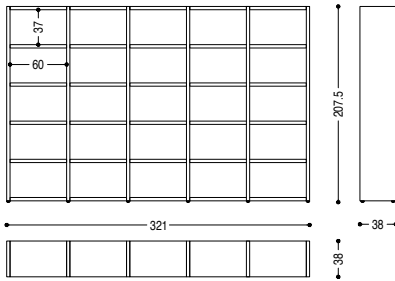

## WALLSTREET PROJECT GUIDE

WS4.60-207

CM: L. 257,5 · P. 38 · H. 207,5

WS4.60-248

CM: L. 257,5 · P. 38 · H. 248

WS5.60-207

CM: L. 321 · P. 38 · H. 207,5

WS6.60-207

CM: L. 384,5 · P. 38 · H. 207,5

WS5.60-248

CM: L. 321 · P. 38 · H. 248

WS6.60-248

CM: L. 384,5 · P. 38 · H. 248

WS5.60-288

CM: L. 321 · P. 38 · H. 288,5

WS6.60-288

CM: L. 384,5 · P. 38 · H. 288,5

WS6.80-248

CM: L. 504,5 · P. 38 · H. 248

WS6.80-288

CM: L. 504,5 · P. 38 · H. 288,5