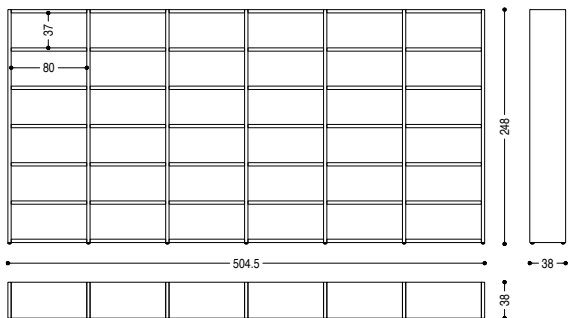

## WALLSTREET PROJECT GUIDE

WS4.60-207

CM: L. 257,5 · P. 38 · H. 207,5

WS4.60-248

CM: L. 257,5 · P. 38 · H. 248

WS5.60-207

CM: L. 321 · P. 38 · H. 207,5

WS6.60-207

CM: L. 384,5 · P. 38 · H. 207,5

WS5.60-248

CM: L. 321 · P. 38 · H. 248

WS6.60-248

CM: L. 384,5 · P. 38 · H. 248

WS5.60-288

CM: L. 321 · P. 38 · H. 288,5

WS6.60-288

CM: L. 384,5 · P. 38 · H. 288,5

WS6.80-248

CM: L. 504,5 · P. 38 · H. 248

WS6.80-288

CM: L. 504,5 · P. 38 · H. 288,5