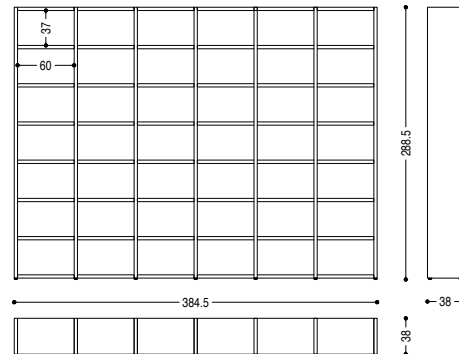

## WALLSTREET PROJECT GUIDE

WS4.60-207

CM: L. 257,5 · P. 38 · H. 207,5

WS4.60-248

CM: L. 257,5 · P. 38 · H. 248

WS5.60-207

CM: L. 321 · P. 38 · H. 207,5

WS6.60-207

CM: L. 384,5 · P. 38 · H. 207,5

WS5.60-248

CM: L. 321 · P. 38 · H. 248

WS6.60-248

CM: L. 384,5 · P. 38 · H. 248

WS5.60-288

CM: L. 321 · P. 38 · H. 288,5

WS6.60-288

CM: L. 384,5 · P. 38 · H. 288,5

WS6.80-248

CM: L. 504,5 · P. 38 · H. 248

WS6.80-288

CM: L. 504,5 · P. 38 · H. 288,5