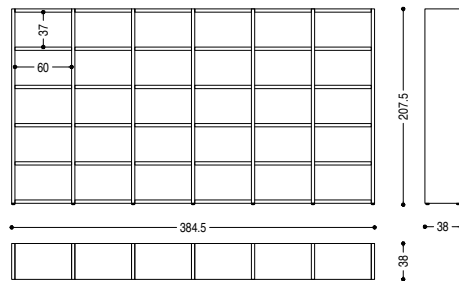

## WALLSTREET PROJECT GUIDE

WS4.60-207

CM: L. 257,5 · P. 38 · H. 207,5

WS4.60-248

CM: L. 257,5 · P. 38 · H. 248

WS5.60-207

CM: L. 321 · P. 38 · H. 207,5

WS6.60-207

CM: L. 384,5 · P. 38 · H. 207,5

WS5.60-248

CM: L. 321 · P. 38 · H. 248

WS6.60-248

CM: L. 384,5 · P. 38 · H. 248

WS5.60-288

CM: L. 321 · P. 38 · H. 288,5

WS6.60-288

CM: L. 384,5 · P. 38 · H. 288,5

WS6.80-248

CM: L. 504,5 · P. 38 · H. 248

WS6.80-288

CM: L. 504,5 · P. 38 · H. 288,5