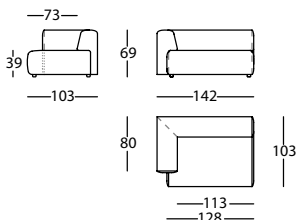

364.122.Q.I
DUO MAXI MODULO 142 BR IZDO
DUO MAXI MODULE 142 LEFT ARM
DUO MAXI MODULE 142 BRAS GAUCHE
1,10 m³ / 1 Pack. / 54,7 kg