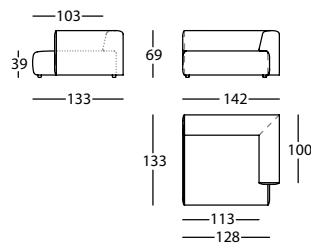

364.142.QPD

DUO MAXI CHAISE 142X133 BR DCHO
DUO MAXI CHAISE 142X133 RIGHT ARM
DUO MAXI CHAISE 142X133 BRAS DROIT

1,41 m³ / 1 Pack. / 60,0 kg