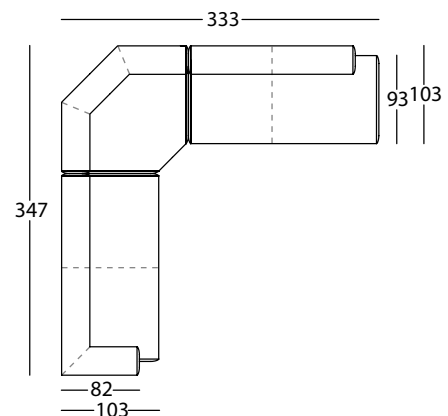

Ref: 364.161.M 364.121.N 364.122.M.D

364.161.P 364.17.M.D

364.17.N.I

364.122.X.I