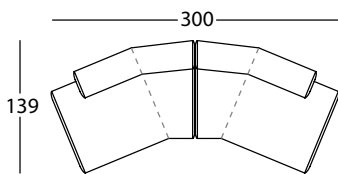

Ref: 364.17.S.AN.I 364.17.S.AN.D

364.122.X.I 364.142.Q.P.D

364.17.N.I 364.121.L 364.142.M.S.D