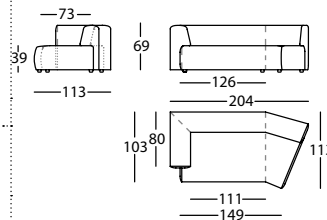

**364.16.T.I**  
 DUO MAXI MODULO 179 BR IZDO ANGULO 22.5°  
 DUO MAXI MODULE 179 LEFT ARM CORNER 22.5°  
 DUO MAXI MODULE 179 BRAS GAUCHE ANGLE 22.5°  
 1,47 m<sup>3</sup> / 1 Pack. / 64,0 kg

**364.122.M.I**  
 DUO MAXI MODULO 117 BR IZDO  
 DUO MAXI MODULE 117 LEFT ARM  
 DUO MAXI MODULE 117 BRAS GAUCHE  
 0,91 m<sup>3</sup> / 1 Pack. / 44,0 kg

**364.16.W.D**  
 DUO MAXI MODULO 204 BR DCHO ANGULO 22.5°  
 DUO MAXI MODULE 204 RIGHT ARM CORNER 22.5°  
 DUO MAXI MODULE 204 BRAS DROIT ANGLE 22.5°  
 1,68 m<sup>3</sup> / 1 Pack. / 68,0 kg

**364.122.Q.D**  
 DUO MAXI MODULO 142 BR DCHO  
 DUO MAXI MODULE 142 RIGHT ARM  
 DUO MAXI MODULE 142 BRAS DROIT  
 1,10 m<sup>3</sup> / 1 Pack. / 54,7 kg