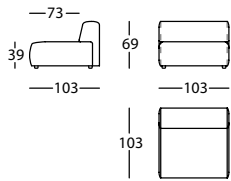

DUO by Rafa García, 2004 / 2022

DUO MAXI

Modulos / Modules

364.121.L

DUO MAXI MODULO 103
DUO MAXI MODULE 103
DUO MAXI MODULE 103

0,78 m³ / 1 Pack. / 36,0 kg