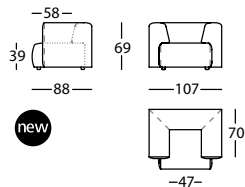

## DUO MINI

Modulos y Chaise / Modules and Chaise longue /  
Modules et Chaise longueTerminal, ángulo y puf / Terminal, corner and pouf /  
Terminal, angle et pouf**365.61.LJ**DUO MINI SILLON 107  
DUO MINI ARMCHAIR 107  
DUO MINI FAUTEUIL 1070,83 m<sup>3</sup> / 1 Pack. / 43,0 kg**365.121.H**DUO MINI MODULO 78  
DUO MINI MODULE 78  
DUO MINI MODULE 780,51 m<sup>3</sup> / 1 Pack. / 27,4 kg**365.122.K.D**DUO MINI MODULO 92 BR DCHO  
DUO MINI MODULE 92 RIGHT ARM  
DUO MINI MODULE 92 BRAS DROIT0,62 m<sup>3</sup> / 1 Pack. / 35,2 kg**365.122.K.I**DUO MINI MODULO 92 BR IZDO  
DUO MINI MODULE 92 LEFT ARM  
DUO MINI MODULE 92 BRAS GAUCHE0,62 m<sup>3</sup> / 1 Pack. / 35,2 kg**365.142.K.D**DUO MINI CHAISE 92X140 BR DCHO  
DUO MINI CHAISE 92X140 RIGHT ARM  
DUO MINI CHAISE 92X140 BRAS DROIT0,98 m<sup>3</sup> / 1 Pack. / 44,9 kg**365.142.K.I**DUO MINI CHAISE 92X140 BR IZDO  
DUO MINI CHAISE 92X140 LEFT ARM  
DUO MINI CHAISE 92X140 BRAS GAUCHE0,98 m<sup>3</sup> / 1 Pack. / 44,9 kg**365.17L.D**DUO MINI TERMINAL 103 DCHO  
DUO MINI RIGHT TERMINAL 103  
DUO MINI TERMINAL 103 DROIT0,67 m<sup>3</sup> / 1 Pack. / 34,5 kg**365.17L.I**DUO MINI TERMINAL 103 IZDO  
DUO MINI LEFT TERMINAL 103  
DUO MINI TERMINAL 103 GAUCHE0,67 m<sup>3</sup> / 1 Pack. / 34,5 kg**365.161.J**DUO MINI ANGULO 90° 88X88  
DUO MINI 90° CORNER 88X88  
DUO MINI ANGLE 90° 88X880,58 m<sup>3</sup> / 1 Pack. / 39,1 kg**365.151.H**DUO MINI PUF 77X88  
DUO MINI POUF 77X88  
DUO MINI POUF 77X880,27 m<sup>3</sup> / 1 Pack. / 19,4 kg★ Válido para colocarlo entre módulos. No válido para hacer ángulo.  
Can be attached between modules. Not valid as an angle module.  
Valable pour le placer entre les modules. Non valide pour l'angle.