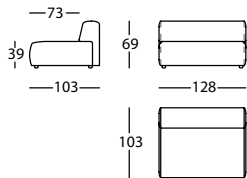

364.121.N

DUO MAXI MODULO 128
DUO MAXI MODULE 128
DUO MAXI MODULE 128

0,97 m³ / 1 Pack. / 45,2 kg