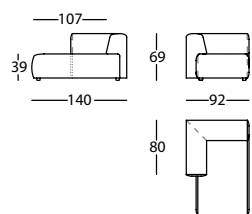

## DUO MINI

Modulos y Chaise / Modules and Chaise longue /  
Modules et Chaise longueTerminal, ángulo y puf / Terminal, corner and pouf /  
Terminal, angle et pouf**365.61.LJ**DUO MINI SILLON 107  
DUO MINI ARMCHAIR 107  
DUO MINI FAUTEUIL 1070,83 m<sup>3</sup> / 1 Pack. / 43,0 kg**365.121.H**DUO MINI MODULO 78  
DUO MINI MODULE 78  
DUO MINI MODULE 780,51 m<sup>3</sup> / 1 Pack. / 27,4 kg**365.122.K.D**DUO MINI MODULO 92 BR DCHO  
DUO MINI MODULE 92 RIGHT ARM  
DUO MINI MODULE 92 BRAS DROIT0,62 m<sup>3</sup> / 1 Pack. / 35,2 kg**365.122.K.I**DUO MINI MODULO 92 BR IZDO  
DUO MINI MODULE 92 LEFT ARM  
DUO MINI MODULE 92 BRAS GAUCHE0,62 m<sup>3</sup> / 1 Pack. / 35,2 kg**365.142.K.D**DUO MINI CHAISE 92X140 BR DCHO  
DUO MINI CHAISE 92X140 RIGHT ARM  
DUO MINI CHAISE 92X140 BRAS DROIT0,98 m<sup>3</sup> / 1 Pack. / 44,9 kg**365.142.K.I**DUO MINI CHAISE 92X140 BR IZDO  
DUO MINI CHAISE 92X140 LEFT ARM  
DUO MINI CHAISE 92X140 BRAS GAUCHE0,98 m<sup>3</sup> / 1 Pack. / 44,9 kg**365.17L.D**DUO MINI TERMINAL 103 DCHO  
DUO MINI RIGHT TERMINAL 103  
DUO MINI TERMINAL 103 DROIT0,67 m<sup>3</sup> / 1 Pack. / 34,5 kg**365.17L.I**DUO MINI TERMINAL 103 IZDO  
DUO MINI LEFT TERMINAL 103  
DUO MINI TERMINAL 103 GAUCHE0,67 m<sup>3</sup> / 1 Pack. / 34,5 kg**365.161.J**DUO MINI ANGULO 90° 88X88  
DUO MINI 90° CORNER 88X88  
DUO MINI ANGLE 90° 88X880,58 m<sup>3</sup> / 1 Pack. / 39,1 kg**365.151.H**DUO MINI PUF 77X88  
DUO MINI POUF 77X88  
DUO MINI POUF 77X880,27 m<sup>3</sup> / 1 Pack. / 19,4 kg★ Válido para colocarlo entre módulos. No válido para hacer ángulo.  
Can be attached between modules. Not valid as an angle module.  
Valable pour le placer entre les modules. Non valide pour l'angle.