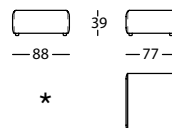

## DUO MINI

Modulos y Chaise / Modules and Chaise longue /  
Modules et Chaise longueTerminal, ángulo y puf / Terminal, corner and pouf /  
Terminal, angle et pouf**365.61.LJ**DUO MINI SILLON 107  
DUO MINI ARMCHAIR 107  
DUO MINI FAUTEUIL 1070,83 m<sup>3</sup> / 1 Pack. / 43,0 kg**365.121.H**DUO MINI MODULO 78  
DUO MINI MODULE 78  
DUO MINI MODULE 780,51 m<sup>3</sup> / 1 Pack. / 27,4 kg**365.122.K.D**DUO MINI MODULO 92 BR DCHO  
DUO MINI MODULE 92 RIGHT ARM  
DUO MINI MODULE 92 BRAS DROIT0,62 m<sup>3</sup> / 1 Pack. / 35,2 kg**365.122.K.I**DUO MINI MODULO 92 BR IZDO  
DUO MINI MODULE 92 LEFT ARM  
DUO MINI MODULE 92 BRAS GAUCHE0,62 m<sup>3</sup> / 1 Pack. / 35,2 kg**365.142.K.D**DUO MINI CHAISE 92X140 BR DCHO  
DUO MINI CHAISE 92X140 RIGHT ARM  
DUO MINI CHAISE 92X140 BRAS DROIT0,98 m<sup>3</sup> / 1 Pack. / 44,9 kg**365.142.K.I**DUO MINI CHAISE 92X140 BR IZDO  
DUO MINI CHAISE 92X140 LEFT ARM  
DUO MINI CHAISE 92X140 BRAS GAUCHE0,98 m<sup>3</sup> / 1 Pack. / 44,9 kg**365.17L.D**DUO MINI TERMINAL 103 DCHO  
DUO MINI RIGHT TERMINAL 103  
DUO MINI TERMINAL 103 DROIT0,67 m<sup>3</sup> / 1 Pack. / 34,5 kg**365.17L.I**DUO MINI TERMINAL 103 IZDO  
DUO MINI LEFT TERMINAL 103  
DUO MINI TERMINAL 103 GAUCHE0,67 m<sup>3</sup> / 1 Pack. / 34,5 kg**365.161.J**DUO MINI ANGULO 90° 88X88  
DUO MINI 90° CORNER 88X88  
DUO MINI ANGLE 90° 88X880,58 m<sup>3</sup> / 1 Pack. / 39,1 kg**365.151.H**DUO MINI PUF 77X88  
DUO MINI POUF 77X88  
DUO MINI POUF 77X880,27 m<sup>3</sup> / 1 Pack. / 19,4 kg★ Válido para colocarlo entre módulos. No válido para hacer ángulo.  
Can be attached between modules. Not valid as an angle module.  
Valable pour le placer entre les modules. Non valide pour l'angle.