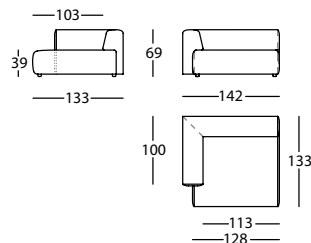

364.142.QPI

DUO MAXI CHAISE 142X133 BR IZDO
DUO MAXI CHAISE 142X133 LEFT ARM
DUO MAXI CHAISE 142X133 BRAS GAUCHE

1,41 m³ / 1 Pack. / 60,0 kg