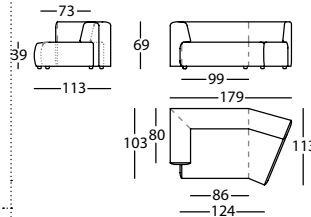

364.16.T.I
DUO MAXI MODULO 179 BR IZDO ANGULO 22.5°
DUO MAXI MODULE 179 LEFT ARM CORNER 22.5°
DUO MAXI MODULE 179 BRAS GAUCHE ANGLE 22.5°
1,47 m³ / 1 Pack. / 64,0 kg