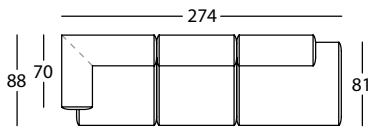

Ref: 365.122.K.I 365.121.H 365.17L.D

365.17L.I 365.121.H 365.17L.D

365.17L.I 365.121.H 365.121.H 365.17L.D