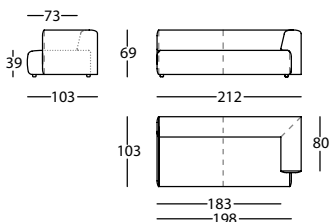

364.122.X.D
DUO MAXI MODULO 212 BR DCHO
DUO MAXI MODULE 212 RIGHT ARM
DUO MAXI MODULE 212 BRAS DROIT
1,66 m³ / 1 Pack. / 75,9 kg