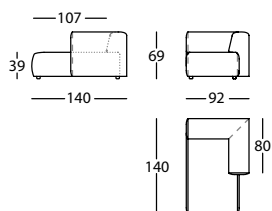

## DUO MINI

Modulos y Chaise / Modules and Chaise longue /  
Modules et Chaise longueTerminal, ángulo y puf / Terminal, corner and pouf /  
Terminal, angle et pouf**365.61.LJ**DUO MINI SILLON 107  
DUO MINI ARMCHAIR 107  
DUO MINI FAUTEUIL 1070,83 m<sup>3</sup> / 1 Pack. / 43,0 kg**365.121.H**DUO MINI MODULO 78  
DUO MINI MODULE 78  
DUO MINI MODULE 780,51 m<sup>3</sup> / 1 Pack. / 27,4 kg**365.122.K.D**DUO MINI MODULO 92 BR DCHO  
DUO MINI MODULE 92 RIGHT ARM  
DUO MINI MODULE 92 BRAS DROIT0,62 m<sup>3</sup> / 1 Pack. / 35,2 kg**365.122.K.I**DUO MINI MODULO 92 BR IZDO  
DUO MINI MODULE 92 LEFT ARM  
DUO MINI MODULE 92 BRAS GAUCHE0,62 m<sup>3</sup> / 1 Pack. / 35,2 kg**365.142.K.D**DUO MINI CHAISE 92X140 BR DCHO  
DUO MINI CHAISE 92X140 RIGHT ARM  
DUO MINI CHAISE 92X140 BRAS DROIT0,98 m<sup>3</sup> / 1 Pack. / 44,9 kg**365.142.K.I**DUO MINI CHAISE 92X140 BR IZDO  
DUO MINI CHAISE 92X140 LEFT ARM  
DUO MINI CHAISE 92X140 BRAS GAUCHE0,98 m<sup>3</sup> / 1 Pack. / 44,9 kg**365.17L.D**DUO MINI TERMINAL 103 DCHO  
DUO MINI RIGHT TERMINAL 103  
DUO MINI TERMINAL 103 DROIT0,67 m<sup>3</sup> / 1 Pack. / 34,5 kg**365.17L.I**DUO MINI TERMINAL 103 IZDO  
DUO MINI LEFT TERMINAL 103  
DUO MINI TERMINAL 103 GAUCHE0,67 m<sup>3</sup> / 1 Pack. / 34,5 kg**365.161.J**DUO MINI ANGULO 90° 88X88  
DUO MINI 90° CORNER 88X88  
DUO MINI ANGLE 90° 88X880,58 m<sup>3</sup> / 1 Pack. / 39,1 kg**365.151.H**DUO MINI PUF 77X88  
DUO MINI POUF 77X88  
DUO MINI POUF 77X880,27 m<sup>3</sup> / 1 Pack. / 19,4 kg★ Válido para colocarlo entre módulos. No válido para hacer ángulo.  
Can be attached between modules. Not valid as an angle module.  
Valable pour le placer entre les modules. Non valide pour l'angle.