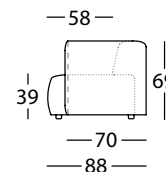

**CUIR**

- Non disponible.

**DUO MAXI**

-15 CM.  
FONDO / DEPTH / PROFONDEUR

**DUO MINI**

Los asientos de los módulos del Duo Maxi tienen 15 cm. más de fondo que los asientos de los módulos del Duo Mini.  
The seats of the modules of Duo Maxi are 15 cm. deeper than the seats of the Duo Mini modules.  
Les assises des modules Duo Maxi mesurent 15 cm. plus profond que les sièges des modules Duo Mini.