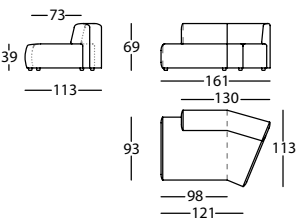

364.17.S.A.N.I

DUO MAXI TERMINAL 161 IZDO ANGULO 22.5°
DUO MAXI LEFT TERMINAL 161 CORNER 22.5°
DUO MAXI TERMINAL GAUCHE 161 ANGLE 22.5°

1,34 m³ / 1 Pack. / 51,0 kg

Angulo y puf / Corner & pouf / Angle et pouf