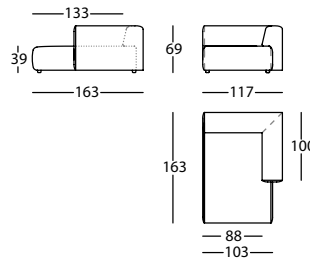

364.142.MS.D

DUO MAXI CHAISE 117X163 BR DCHO
DUO MAXI CHAISE 117X163 RIGHT ARM
DUO MAXI CHAISE 117X163 BRAS DROIT

1,43 m³ / 1 Pack. / 61,0 kg