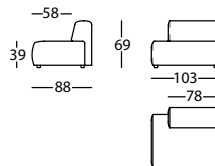

## DUO MINI

Modulos y Chaise / Modules and Chaise longue /  
Modules et Chaise longueTerminal, ángulo y puf / Terminal, corner and pouf /  
Terminal, angle et pouf**365.61.LJ**DUO MINI SILLON 107  
DUO MINI ARMCHAIR 107  
DUO MINI FAUTEUIL 1070,83 m<sup>3</sup> / 1 Pack. / 43,0 kg**365.121.H**DUO MINI MODULO 78  
DUO MINI MODULE 78  
DUO MINI MODULE 780,51 m<sup>3</sup> / 1 Pack. / 27,4 kg**365.122.K.D**DUO MINI MODULO 92 BR DCHO  
DUO MINI MODULE 92 RIGHT ARM  
DUO MINI MODULE 92 BRAS DROIT0,62 m<sup>3</sup> / 1 Pack. / 35,2 kg**365.122.K.I**DUO MINI MODULO 92 BR IZDO  
DUO MINI MODULE 92 LEFT ARM  
DUO MINI MODULE 92 BRAS GAUCHE0,62 m<sup>3</sup> / 1 Pack. / 35,2 kg**365.142.K.D**DUO MINI CHAISE 92X140 BR DCHO  
DUO MINI CHAISE 92X140 RIGHT ARM  
DUO MINI CHAISE 92X140 BRAS DROIT0,98 m<sup>3</sup> / 1 Pack. / 44,9 kg**365.142.K.I**DUO MINI CHAISE 92X140 BR IZDO  
DUO MINI CHAISE 92X140 LEFT ARM  
DUO MINI CHAISE 92X140 BRAS GAUCHE0,98 m<sup>3</sup> / 1 Pack. / 44,9 kg**365.17L.D**DUO MINI TERMINAL 103 DCHO  
DUO MINI RIGHT TERMINAL 103  
DUO MINI TERMINAL 103 DROIT0,67 m<sup>3</sup> / 1 Pack. / 34,5 kg**365.17L.I**DUO MINI TERMINAL 103 IZDO  
DUO MINI LEFT TERMINAL 103  
DUO MINI TERMINAL 103 GAUCHE0,67 m<sup>3</sup> / 1 Pack. / 34,5 kg**365.161.J**DUO MINI ANGULO 90° 88X88  
DUO MINI 90° CORNER 88X88  
DUO MINI ANGLE 90° 88X880,58 m<sup>3</sup> / 1 Pack. / 39,1 kg**365.151.H**DUO MINI PUF 77X88  
DUO MINI POUF 77X88  
DUO MINI POUF 77X880,27 m<sup>3</sup> / 1 Pack. / 19,4 kg★ Válido para colocarlo entre módulos. No válido para hacer ángulo.  
Can be attached between modules. Not valid as an angle module.  
Valable pour le placer entre les modules. Non valide pour l'angle.