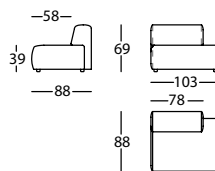

## DUO MINI

Modulos y Chaise / Modules and Chaise longue /  
Modules et Chaise longueTerminal, ángulo y puf / Terminal, corner and pouf /  
Terminal, angle et pouf**365.61.LJ**DUO MINI SILLON 107  
DUO MINI ARMCHAIR 107  
DUO MINI FAUTEUIL 1070,83 m<sup>3</sup> / 1 Pack. / 43,0 kg**365.121.H**DUO MINI MODULO 78  
DUO MINI MODULE 78  
DUO MINI MODULE 780,51 m<sup>3</sup> / 1 Pack. / 27,4 kg**365.122.K.D**DUO MINI MODULO 92 BR DCHO  
DUO MINI MODULE 92 RIGHT ARM  
DUO MINI MODULE 92 BRAS DROIT0,62 m<sup>3</sup> / 1 Pack. / 35,2 kg**365.122.K.I**DUO MINI MODULO 92 BR IZDO  
DUO MINI MODULE 92 LEFT ARM  
DUO MINI MODULE 92 BRAS GAUCHE0,62 m<sup>3</sup> / 1 Pack. / 35,2 kg**365.142.K.D**DUO MINI CHAISE 92X140 BR DCHO  
DUO MINI CHAISE 92X140 RIGHT ARM  
DUO MINI CHAISE 92X140 BRAS DROIT0,98 m<sup>3</sup> / 1 Pack. / 44,9 kg**365.142.K.I**DUO MINI CHAISE 92X140 BR IZDO  
DUO MINI CHAISE 92X140 LEFT ARM  
DUO MINI CHAISE 92X140 BRAS GAUCHE0,98 m<sup>3</sup> / 1 Pack. / 44,9 kg**365.17L.D**DUO MINI TERMINAL 103 DCHO  
DUO MINI RIGHT TERMINAL 103  
DUO MINI TERMINAL 103 DROIT0,67 m<sup>3</sup> / 1 Pack. / 34,5 kg**365.17L.I**DUO MINI TERMINAL 103 IZDO  
DUO MINI LEFT TERMINAL 103  
DUO MINI TERMINAL 103 GAUCHE0,67 m<sup>3</sup> / 1 Pack. / 34,5 kg**365.161.J**DUO MINI ANGULO 90° 88X88  
DUO MINI 90° CORNER 88X88  
DUO MINI ANGLE 90° 88X880,58 m<sup>3</sup> / 1 Pack. / 39,1 kg**365.151.H**DUO MINI PUF 77X88  
DUO MINI POUF 77X88  
DUO MINI POUF 77X880,27 m<sup>3</sup> / 1 Pack. / 19,4 kg★ Válido para colocarlo entre módulos. No válido para hacer ángulo.  
Can be attached between modules. Not valid as an angle module.  
Valable pour le placer entre les modules. Non valide pour l'angle.