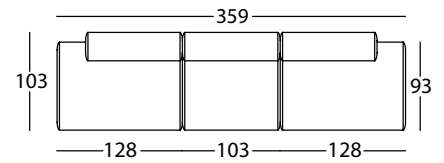

DUO MAXI

Ejemplos de composición / Composition examples / Exemples de compositions

Ref: 364.122.M.I 364.121.L 364.122.M.D

364.17.N.I 364.121.N 364.122.Q.D

364.17.N.I 364.121.L 364.17.N.D

364.151.NH