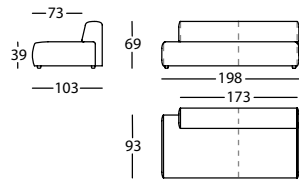

364.17.V.I

DUO MAXI TERMINAL 198 IZDO
DUO MAXI LEFT TERMINAL 198
DUO MAXI TERMINAL 198 GAUCHE

1,50 m³ / 1 Pack. / 73,3 kg