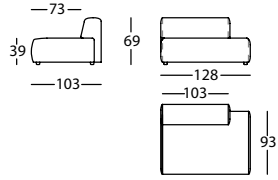

DUO MAXI CHAISE 142X133 BR IZDO  
DUO MAXI CHAISE 142X133 LEFT ARM  
DUO MAXI CHAISE 142X133 BRAS GAUCHE

1,41 m<sup>3</sup> / 1 Pack. / 60,0 kg

DUO by Rafa García, 2004 / 2022

**DUO MAXI**

Terminales / Terminals