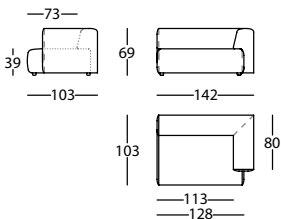

364.122.Q.D
DUO MAXI MODULO 142 BR DCHO
DUO MAXI MODULE 142 RIGHT ARM
DUO MAXI MODULE 142 BRAS DROIT
1,10 m³ / 1 Pack. / 54,7 kg