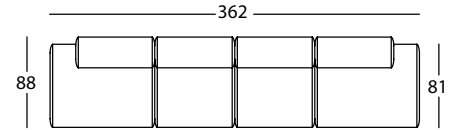

Ref: 365.122.K.I 365.121.H 365.17L.D

365.17L.I 365.121.H 365.17L.D

365.17L.I 365.121.H 365.121.H 365.17L.D