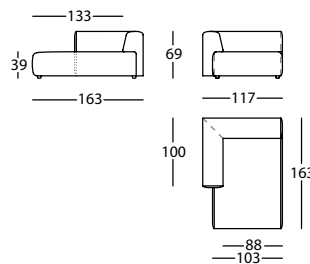

364.142.MS.I

DUO MAXI CHAISE 117X163 BR IZDO
DUO MAXI CHAISE 117X163 LEFT ARM
DUO MAXI CHAISE 117X163 BRAS GAUCHE

1,43 m³ / 1 Pack. / 61,0 kg