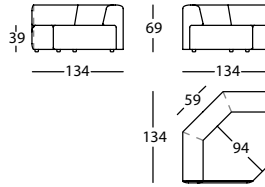

364.161.P

DUO MAXI ANGULO 90° 134X134
DUO MAXI 90° CORNER 134X134
DUO MAXI ANGLE 90° 134X134

1,33 m³ / 1 Pack. / 60,7 kg