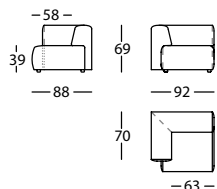

## DUO MINI

Modulos y Chaise / Modules and Chaise longue /  
Modules et Chaise longueTerminal, ángulo y puf / Terminal, corner and pouf /  
Terminal, angle et pouf**365.61.LJ**DUO MINI SILLON 107  
DUO MINI ARMCHAIR 107  
DUO MINI FAUTEUIL 1070,83 m<sup>3</sup> / 1 Pack. / 43,0 kg**365.121.H**DUO MINI MODULO 78  
DUO MINI MODULE 78  
DUO MINI MODULE 780,51 m<sup>3</sup> / 1 Pack. / 27,4 kg**365.122.K.D**DUO MINI MODULO 92 BR DCHO  
DUO MINI MODULE 92 RIGHT ARM  
DUO MINI MODULE 92 BRAS DROIT0,62 m<sup>3</sup> / 1 Pack. / 35,2 kg**365.122.K.I**DUO MINI MODULO 92 BR IZDO  
DUO MINI MODULE 92 LEFT ARM  
DUO MINI MODULE 92 BRAS GAUCHE0,62 m<sup>3</sup> / 1 Pack. / 35,2 kg**365.142.K.D**DUO MINI CHAISE 92X140 BR DCHO  
DUO MINI CHAISE 92X140 RIGHT ARM  
DUO MINI CHAISE 92X140 BRAS DROIT0,98 m<sup>3</sup> / 1 Pack. / 44,9 kg**365.142.K.I**DUO MINI CHAISE 92X140 BR IZDO  
DUO MINI CHAISE 92X140 LEFT ARM  
DUO MINI CHAISE 92X140 BRAS GAUCHE0,98 m<sup>3</sup> / 1 Pack. / 44,9 kg**365.17L.D**DUO MINI TERMINAL 103 DCHO  
DUO MINI RIGHT TERMINAL 103  
DUO MINI TERMINAL 103 DROIT0,67 m<sup>3</sup> / 1 Pack. / 34,5 kg**365.17L.I**DUO MINI TERMINAL 103 IZDO  
DUO MINI LEFT TERMINAL 103  
DUO MINI TERMINAL 103 GAUCHE0,67 m<sup>3</sup> / 1 Pack. / 34,5 kg**365.161.J**DUO MINI ANGULO 90° 88X88  
DUO MINI 90° CORNER 88X88  
DUO MINI ANGLE 90° 88X880,58 m<sup>3</sup> / 1 Pack. / 39,1 kg**365.151.H**DUO MINI PUF 77X88  
DUO MINI POUF 77X88  
DUO MINI POUF 77X880,27 m<sup>3</sup> / 1 Pack. / 19,4 kg★ Válido para colocarlo entre módulos. No válido para hacer ángulo.  
Can be attached between modules. Not valid as an angle module.  
Valable pour le placer entre les modules. Non valide pour l'angle.