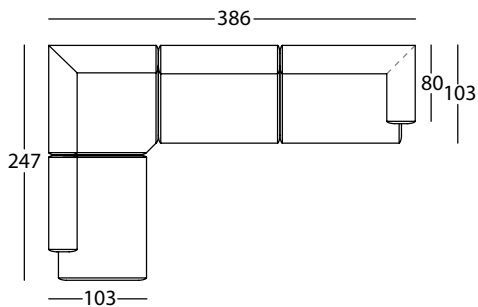

Ref: 364.161.M 364.121.N 364.122.M.D

364.161.P 364.17.M.D

364.17.N.I

364.122.X.I