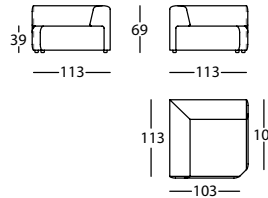

**364.17.S.A.N.I**

DUO MAXI TERMINAL 161 IZDO ANGULO 22.5°  
DUO MAXI LEFT TERMINAL 161 CORNER 22.5°  
DUO MAXI TERMINAL GAUCHE 161 ANGLE 22.5°

1,34 m<sup>3</sup> / 1 Pack. / 51,0 kg

Angulo y puf / Corner & pouf / Angle et pouf

**364.161.P**

DUO MAXI ANGULO 90° 134X134  
DUO MAXI 90° CORNER 134X134  
DUO MAXI ANGLE 90° 134X134

1,33 m<sup>3</sup> / 1 Pack. / 60,7 kg

**364.161.M**

DUO MAXI ANGULO 90° 113X113  
DUO MAXI 90° CORNER 113X113  
DUO MAXI ANGLE 90° 113X113