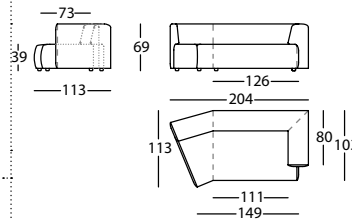

364.16.W.D
DUO MAXI MODULO 204 BR DCHO ANGULO 22.5°
DUO MAXI MODULE 204 RIGHT ARM CORNER 22.5°
DUO MAXI MODULE 204 BRAS DROIT ANGLE 22.5°
1,68 m³ / 1 Pack. / 68,0 kg