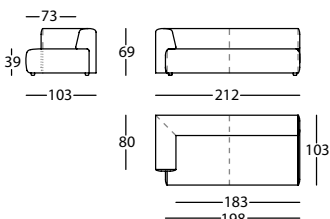

364.122.X.I
DUO MAXI MODULO 212 BR IZDO
DUO MAXI MODULE 212 LEFT ARM
DUO MAXI MODULE 212 BRAS GAUCHE
1,66 m³ / 1 Pack. / 72,0 kg