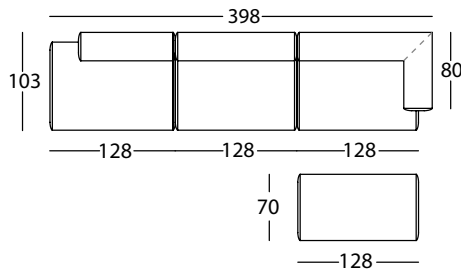

DUO MAXI

Ejemplos de composición / Composition examples / Exemples de compositions

Ref: 364.122.M.I 364.121.L 364.122.M.D

364.17.N.I 364.121.N 364.122.Q.D

364.17.N.I 364.121.L 364.17.N.D

364.151.NH