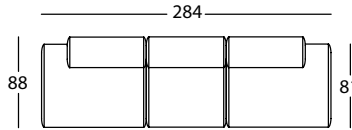

Ref: 365.122.K.I 365.121.H 365.17L.D

365.17L.I 365.121.H 365.17L.D

365.17L.I 365.121.H 365.121.H 365.17L.D