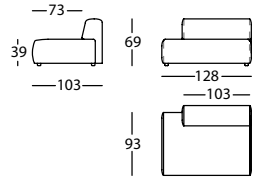

364.17.N.I

DUO MAXI TERMINAL 128 IZDO
DUO MAXI LEFT TERMINAL 128
DUO MAXI TERMINAL 128 GAUCHE

0,97 m³ / 1 Pack. / 45,2 kg