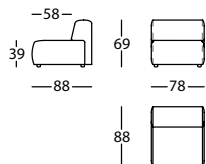

## DUO MINI

Modulos y Chaise / Modules and Chaise longue /  
Modules et Chaise longueTerminal, ángulo y puf / Terminal, corner and pouf /  
Terminal, angle et pouf**365.61.LJ**DUO MINI SILLON 107  
DUO MINI ARMCHAIR 107  
DUO MINI FAUTEUIL 1070,83 m<sup>3</sup> / 1 Pack. / 43,0 kg**365.121.H**DUO MINI MODULO 78  
DUO MINI MODULE 78  
DUO MINI MODULE 780,51 m<sup>3</sup> / 1 Pack. / 27,4 kg**365.122.K.D**DUO MINI MODULO 92 BR DCHO  
DUO MINI MODULE 92 RIGHT ARM  
DUO MINI MODULE 92 BRAS DROIT0,62 m<sup>3</sup> / 1 Pack. / 35,2 kg**365.122.K.I**DUO MINI MODULO 92 BR IZDO  
DUO MINI MODULE 92 LEFT ARM  
DUO MINI MODULE 92 BRAS GAUCHE0,62 m<sup>3</sup> / 1 Pack. / 35,2 kg**365.142.K.D**DUO MINI CHAISE 92X140 BR DCHO  
DUO MINI CHAISE 92X140 RIGHT ARM  
DUO MINI CHAISE 92X140 BRAS DROIT0,98 m<sup>3</sup> / 1 Pack. / 44,9 kg**365.142.K.I**DUO MINI CHAISE 92X140 BR IZDO  
DUO MINI CHAISE 92X140 LEFT ARM  
DUO MINI CHAISE 92X140 BRAS GAUCHE0,98 m<sup>3</sup> / 1 Pack. / 44,9 kg**365.17L.D**DUO MINI TERMINAL 103 DCHO  
DUO MINI RIGHT TERMINAL 103  
DUO MINI TERMINAL 103 DROIT0,67 m<sup>3</sup> / 1 Pack. / 34,5 kg**365.17L.I**DUO MINI TERMINAL 103 IZDO  
DUO MINI LEFT TERMINAL 103  
DUO MINI TERMINAL 103 GAUCHE0,67 m<sup>3</sup> / 1 Pack. / 34,5 kg**365.161.J**DUO MINI ANGULO 90° 88X88  
DUO MINI 90° CORNER 88X88  
DUO MINI ANGLE 90° 88X880,58 m<sup>3</sup> / 1 Pack. / 39,1 kg**365.151.H**DUO MINI PUF 77X88  
DUO MINI POUF 77X88  
DUO MINI POUF 77X880,27 m<sup>3</sup> / 1 Pack. / 19,4 kg★ Válido para colocarlo entre módulos. No válido para hacer ángulo.  
Can be attached between modules. Not valid as an angle module.  
Valable pour le placer entre les modules. Non valide pour l'angle.