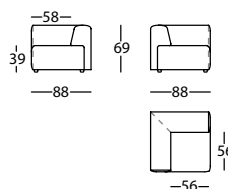

## DUO MINI

Modulos y Chaise / Modules and Chaise longue /  
Modules et Chaise longueTerminal, ángulo y puf / Terminal, corner and pouf /  
Terminal, angle et pouf**365.61.LJ**DUO MINI SILLON 107  
DUO MINI ARMCHAIR 107  
DUO MINI FAUTEUIL 1070,83 m<sup>3</sup> / 1 Pack. / 43,0 kg**365.121.H**DUO MINI MODULO 78  
DUO MINI MODULE 78  
DUO MINI MODULE 780,51 m<sup>3</sup> / 1 Pack. / 27,4 kg**365.122.K.D**DUO MINI MODULO 92 BR DCHO  
DUO MINI MODULE 92 RIGHT ARM  
DUO MINI MODULE 92 BRAS DROIT0,62 m<sup>3</sup> / 1 Pack. / 35,2 kg**365.122.K.I**DUO MINI MODULO 92 BR IZDO  
DUO MINI MODULE 92 LEFT ARM  
DUO MINI MODULE 92 BRAS GAUCHE0,62 m<sup>3</sup> / 1 Pack. / 35,2 kg**365.142.K.D**DUO MINI CHAISE 92X140 BR DCHO  
DUO MINI CHAISE 92X140 RIGHT ARM  
DUO MINI CHAISE 92X140 BRAS DROIT0,98 m<sup>3</sup> / 1 Pack. / 44,9 kg**365.142.K.I**DUO MINI CHAISE 92X140 BR IZDO  
DUO MINI CHAISE 92X140 LEFT ARM  
DUO MINI CHAISE 92X140 BRAS GAUCHE0,98 m<sup>3</sup> / 1 Pack. / 44,9 kg**365.17L.D**DUO MINI TERMINAL 103 DCHO  
DUO MINI RIGHT TERMINAL 103  
DUO MINI TERMINAL 103 DROIT0,67 m<sup>3</sup> / 1 Pack. / 34,5 kg**365.17L.I**DUO MINI TERMINAL 103 IZDO  
DUO MINI LEFT TERMINAL 103  
DUO MINI TERMINAL 103 GAUCHE0,67 m<sup>3</sup> / 1 Pack. / 34,5 kg**365.161.J**DUO MINI ANGULO 90° 88X88  
DUO MINI 90° CORNER 88X88  
DUO MINI ANGLE 90° 88X880,58 m<sup>3</sup> / 1 Pack. / 39,1 kg**365.151.H**DUO MINI PUF 77X88  
DUO MINI POUF 77X88  
DUO MINI POUF 77X880,27 m<sup>3</sup> / 1 Pack. / 19,4 kg★ Válido para colocarlo entre módulos. No válido para hacer ángulo.  
Can be attached between modules. Not valid as an angle module.  
Valable pour le placer entre les modules. Non valide pour l'angle.