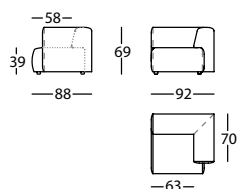

## DUO MINI

Modulos y Chaise / Modules and Chaise longue /  
Modules et Chaise longueTerminal, ángulo y puf / Terminal, corner and pouf /  
Terminal, angle et pouf**365.61.LJ**DUO MINI SILLON 107  
DUO MINI ARMCHAIR 107  
DUO MINI FAUTEUIL 1070,83 m<sup>3</sup> / 1 Pack. / 43,0 kg**365.121.H**DUO MINI MODULO 78  
DUO MINI MODULE 78  
DUO MINI MODULE 780,51 m<sup>3</sup> / 1 Pack. / 27,4 kg**365.122.K.D**DUO MINI MODULO 92 BR DCHO  
DUO MINI MODULE 92 RIGHT ARM  
DUO MINI MODULE 92 BRAS DROIT0,62 m<sup>3</sup> / 1 Pack. / 35,2 kg**365.122.K.I**DUO MINI MODULO 92 BR IZDO  
DUO MINI MODULE 92 LEFT ARM  
DUO MINI MODULE 92 BRAS GAUCHE0,62 m<sup>3</sup> / 1 Pack. / 35,2 kg**365.142.K.D**DUO MINI CHAISE 92X140 BR DCHO  
DUO MINI CHAISE 92X140 RIGHT ARM  
DUO MINI CHAISE 92X140 BRAS DROIT0,98 m<sup>3</sup> / 1 Pack. / 44,9 kg**365.142.K.I**DUO MINI CHAISE 92X140 BR IZDO  
DUO MINI CHAISE 92X140 LEFT ARM  
DUO MINI CHAISE 92X140 BRAS GAUCHE0,98 m<sup>3</sup> / 1 Pack. / 44,9 kg**365.17L.D**DUO MINI TERMINAL 103 DCHO  
DUO MINI RIGHT TERMINAL 103  
DUO MINI TERMINAL 103 DROIT0,67 m<sup>3</sup> / 1 Pack. / 34,5 kg**365.17L.I**DUO MINI TERMINAL 103 IZDO  
DUO MINI LEFT TERMINAL 103  
DUO MINI TERMINAL 103 GAUCHE0,67 m<sup>3</sup> / 1 Pack. / 34,5 kg**365.161.J**DUO MINI ANGULO 90° 88X88  
DUO MINI 90° CORNER 88X88  
DUO MINI ANGLE 90° 88X880,58 m<sup>3</sup> / 1 Pack. / 39,1 kg**365.151.H**DUO MINI PUF 77X88  
DUO MINI POUF 77X88  
DUO MINI POUF 77X880,27 m<sup>3</sup> / 1 Pack. / 19,4 kg★ Válido para colocarlo entre módulos. No válido para hacer ángulo.  
Can be attached between modules. Not valid as an angle module.  
Valable pour le placer entre les modules. Non valide pour l'angle.