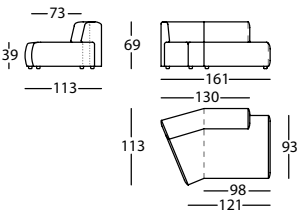

364.17.S.A.N.D

DUO MAXI TERMINAL 161 DCHO ANGULO 22.5°
DUO MAXI RIGHT TERMINAL 161 CORNER 22.5°
DUO MAXI TERMINAL DROIT 161 ANGLE 22.5°

1,34 m³ / 1 Pack. / 51,0 kg