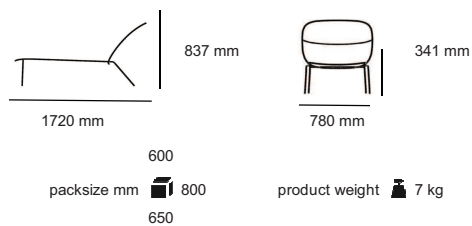

daybed

Model No.
Modell Nr.

Dress/ frame
Bespann./ Gestell

00ACDB-2

mint/ black

00ACDB-3

black/ black

00ACDB-4