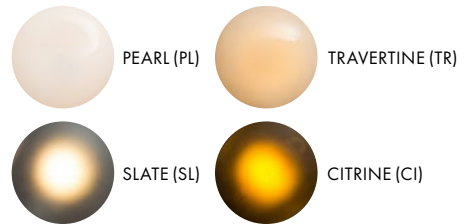

B: 345 x 220 x 110mm / 13.5" x 8.75" x 4.25"

C: 230 x 200 x 228mm / 9" x 7.75" x 9"

D: 200 x 190 x 85mm / 7.75" x 7.5" x 3.5"

ELECTRICAL

- 14W LED 300ma
- 2700K
- 90+ CRI
- Dimming: 0-10/Triac

FINISHES

Glass is hand blown, variations in form, colour and size may occur.

SERIES	TYPE	PRIMARY	SECONDARY	CCT	PS	VOLTAGE IN
PEB	P	<input type="checkbox"/> A - PL (PEARL) <input type="checkbox"/> A - SL (SLATE) <input type="checkbox"/> A - TR (TRAVERTINE) <input type="checkbox"/> A - CI (CITRINE) <input type="checkbox"/> B - PL (PEARL) <input type="checkbox"/> B - SL (SLATE) <input type="checkbox"/> B - TR (TRAVERTINE) <input type="checkbox"/> B - CI (CITRINE)	<input type="checkbox"/> C - PL (PEARL) <input type="checkbox"/> C - SL (SLATE) <input type="checkbox"/> C - TR (TRAVERTINE) <input type="checkbox"/> C - CI (CITRINE) <input type="checkbox"/> D - PL (PEARL) <input type="checkbox"/> D - SL (SLATE) <input type="checkbox"/> D - TR (TRAVERTINE) <input type="checkbox"/> D - CI (CITRINE)	27 (2700K)	TRIAC/010	<input type="checkbox"/> 120 <input type="checkbox"/> 277 <input type="checkbox"/> 230