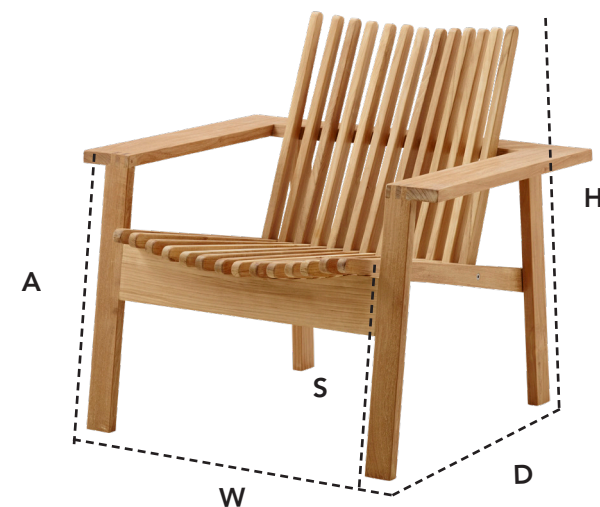

Unsere berühmten Designer Foresom & Hiort-Lorenzen MDD haben für Cane-line die wundervollen Teak Möbel erstellt. Diese Möbel repräsentiere bestes und feinstes Handwerk. Die Natur des Produktes ist sehr ansprechend und ermöglicht die eleganten Teak Möbel mit anderen Produkten unserer Kollektion zu kombinieren um somit einen anspruchsvollen und zeitgenössischen Stil herzustellen. Die Amaze Sessel zielen auf Einfachheit und Komfort. Die weiten Armlehnen und die geschwungenen Teak Leisten in dem Sitz erstellen einen einzigartigen und hohen Komfort. Der Amaze Sessel kann selbstverständlich mit dem Amaze 2er Sofa und dem Amaze Klappstisch kombiniert werden und somit einen zusammenhängenden Anblick erstellen. Die gesamten Amaze Serie wurde von den dänischen Designer Foersom & Hiort-Lorenzen MDD erstellt.

Hynde/Cushions/Kissen

- 4402 YS95 Cane-line Natté
- W 52cm 20.5"
- H 1cm 0.4"
- D 52cm 20.5"
- Wgt 0,8kg 1.76lbs