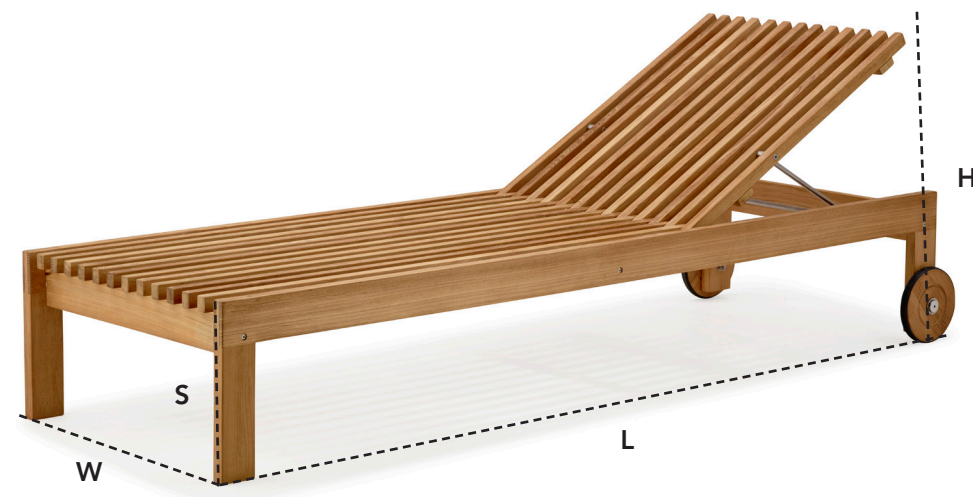

Die beeindruckende und minimalistische Amaze Sonnenliege ist mit ihrer Schlichtheit, Kunstfertigkeit und ihrem Komfort ein regelrechtes Beispiel des dänischen Designs. Sie hat sowohl funktionale als auch bildhauerische Merkmale, wenn sie neben einem modernen Haus platziert wird. Genutzt werden kann die Sonnenliege auch als Bank oder als Kaffeetisch und bietet in jeder Situation einen Platz zum entspannen - ob im Garten, auf der Terrasse, oder am Pool. Natürlich kann die Amaze Sonnenliege auch mit anderen Produkten unserer verschiedenen Kollektionen genutzt werden. Die Amaze Sonnenliege besteht aus unbehandeltem, zertifiziertem Teakholz, das Ihnen erlaubt, die Behandlung des Holzes selber zu entscheiden. Zum einen können Sie die Sonnenliege unbehandelt zu lassen, was dazu führt, dass sich über die Zeit eine wundervolle graue Patina entwickelt, die nur geringe Reinigung benötigt. Zum anderen können Sie das unbehandelte Teak Holz mit einem geeigneten Teak Öl behandeln.

Hynde/Cushions/Kissen

●	4510 YS95 Cane-line Natté	
W	64cm	25.2"
H	1cm	0.4"
D	206cm	81.2"
Wgt	3kg	6.61lbs