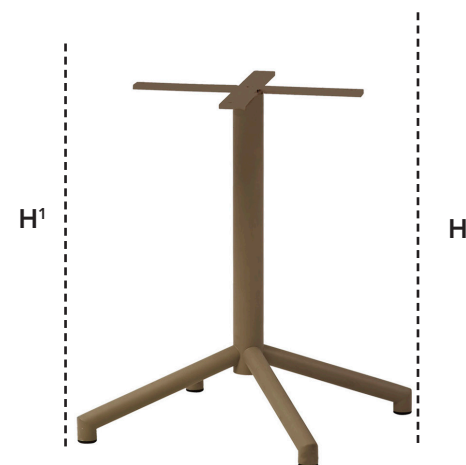

The Avenue series consists of a number of different table bases that can be combined with a number of different table tops. We have both café table bases, dining table bases and bar table bases.

Das Avenue Tischgestell für einen rechteckigen Gartentisch ist sowohl in Edelstahl als auch in pulverlackiertem Aluminium erhältlich. Beide Materialien sind witterungsbeständig und pflegeleicht. Das Avenue Tischgestell kann mit verschiedenen Tischplatten kombiniert werden. Wählen Sie eine Tischplatte im Menü rechts.

Bordplade/Table top/Tischplatte

● P048 HPG: 120x75cm 49x30"
Wgt: 18,5kg 40,79lbs

5049AT AVENUE DINING TABLE, ALUMINIUM

DESIGN BY CANE-LINE DESIGN TEAM

H	73cm 28.7"	Wgt*	9,5kg	21lbs
H ¹	70,5cm 27.6"			

Beskrivelse/Description/Beschreibung

Cane-line har designet en fleksibel bordserie, Avenue, som består af en række bordunderstel i forskellige størrelser og materialer. Avenue fås i aluminium og rustfrit stål. Materialevalget gør, at vedligeholdelsen af produkterne er yderst simpel. Alle understel kan kombineres med forskellige størrelse bordplader i forskellige materialer f.eks. skifer, kompaktlaminat eller teak.

The Avenue series consists of a number of different table bases that can be combined with a number of different table tops. We have both café table bases, dining table bases and bar table bases.

Das Avenue Tischgestell ist sowohl in Edelstahl als auch in pulverlackiertem Aluminium erhältlich. Beide Materialien sind witterungsbeständig und pflegeleicht - ideal für einen Gartentisch. Das Avenue Tischgestell kann mit verschiedenen Tischplatten kombiniert werden. Wählen Sie eine Tischplatte im Menü rechts.