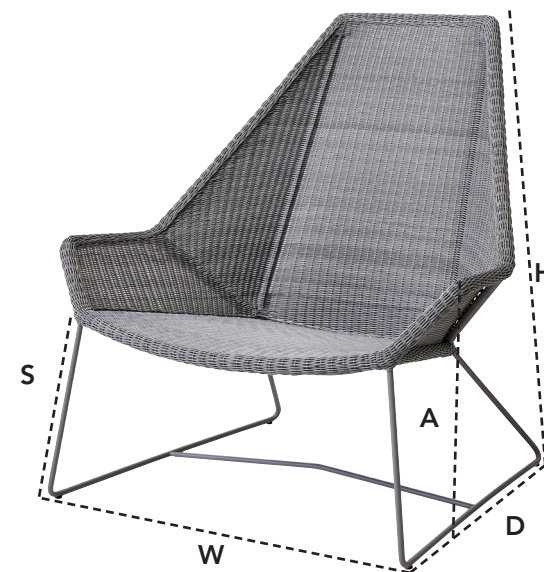

5469LI/LS/LW BREEZE HIGHBACK CHAIR

DESIGN BY STRAND+HVASS

W	98cm	38.6"	H	98cm	38.6"	A	53cm	20.9"
D	101cm	39.8"	S	38cm	15"	Wgt	6,4kg	14.1lbs

Beskrivelse/Description/Beschreibung

Breeze highback lounge stolen er en yderst komfortabel lænestol, der indbyder til ren afslapning på terrassen eller i haven. I denne komfortable stol kan du tilbringe mange timers behagelig afslapning. Lounge stolens trendy udseende forbinder på elegant vis fortid og nutid i dens elegante design. Den danske design duo, Strand+Hvass, står bag Breeze highback lounge stolen, samt andre møbler i Breeze serien.

The Breeze collection from designers Strand+Hvass is another of the collections formed in collaboration between Cane-line and a renowned design studio. The highback chair demands immediate attention with its elegant lines. The matching footstool can easily be placed under the seat of the highback when not in use. Place one or two Breeze highbacks on your favorite spot on your terrace, but be sure to reserve a seat for yourself in these popular and comfortable highback lounge chairs.

Der Breeze Highback Loungesessel ist ein hochrückiger, äusserst bequemer Lehnstuhl für den Garten oder die Terrasse. Das elegante Design stammt von den bekannten, dänischen Möbeldesignern Strand+Hvass, die auch den Rest der Breeze Kollektion entworfen haben. Das schwarze Cane-line Fasergeflecht und der schwarze Stahlrahmen erinnern an die Möbelklassiker der 60'ger Jahre, sind witterungsbeständig und pflegeleicht. Für den ultimativen Komfort kann der Breeze Highback mit einem Breeze Fusshocker kombiniert werden.

Hynde/Cushions/Kissen

● 5469Y36 Tempotest
W 75cm 29.6"
D 55cm 21.7"
H 2cm 0.8"
Wgt 0,72kg 1.59lbs

○ 5469YSN94/95/96/98 Cane-line Natté
W 75cm 29.6"
D 55cm 21.7"
H 2cm 0.8"
● Wgt 0,72kg 1.59lbs

● 5469YN107 Selected PP
W 75cm 29.6"
D 55cm 21.7"
H 2cm 0.8"
Wgt 0,72kg 1.59lbs