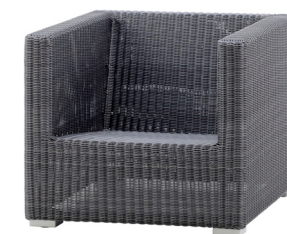

5490G/U CHESTER LOUNGE CHAIR

DESIGN BY CANE-LINE DESIGN TEAM

W	74cm	29.1"	H	63cm	24.8"	A	63cm	24.8"
D	85cm	33.5"	S	30cm	11.8"	Wgt	21,1kg	46.5lbs

Beskrivelse/Description/Beschreibung

Chester lounge stolen har meget moderne og skarpe design linjer. Chester lounge stolen er et godt valg til den elegante terrasse, den trendy balkon eller som en enkeltstående stol i et hjørne af udestuen. Chester serien består ud over lounge stolen også af en lounge sofa samt en flot fodskammel, der også kan anvendes som et sofabord.

This attractive and comfortable Chester Chair is, similar to the rest of the series, available in 2 colours. The luxurious, all-weather product is a perfect accessory to any outdoor lounge environment, either on its own, or as a part of a lounge group consisting of a Chester Sofa and footstool/Coffee table. The chair is made of poly-rattan, which makes it easy to maintenance.

Der Chester Loungesessel ist mit seinen klaren, geraden Linien ein Klassiker unter den vielen Cane-line Produkten. Der bequeme Loungesessel kann entweder als Einzelstück oder in Kombination mit den restlichen Chester Produkten kombiniert werden. Der Gartensessel ist aus witterungsbeständiger Cane-line Faser handgeflochten und in den Farben Natur oder Graphit erhältlich. Wählen Sie rechts die Farbe und Stoffart der Auflagen und kreieren Sie Ihren individuellen Look für Ihre Terrasse. Diese Gartenloungelounge kann das ganze Jahr über draussen gelassen werden; ein Cover erleichtert jedoch die Reinigung im Frühjahr.