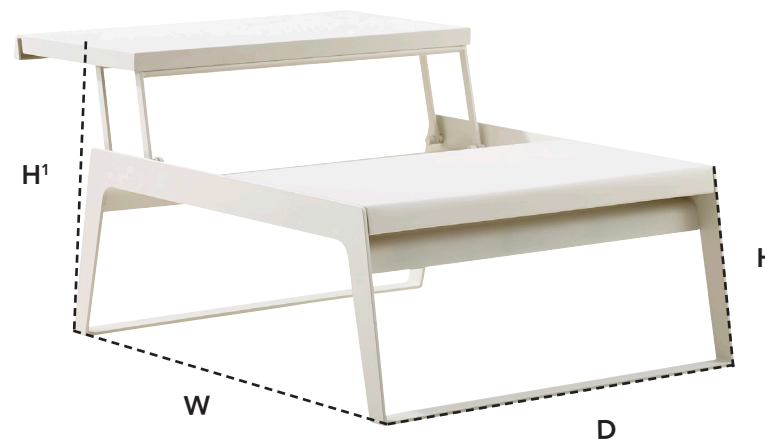

5024AW CHILL-OUT COFFEE TABLE

DESIGN BY STRAND+HVASS

W	104cm	41"	H	40cm	15.7"	Wgt	18,7kg	41.2lbs
D	90cm	35.4"	H ¹	61cm	24"			

Beskrivelse/Description/Beschreibung

Chill-out sofabordet er med sin justerbare højde en sand revolution. Bordet kan anvendes som lavt sofabord til en god kop kaffe. Nemt og enkelt kan det opjusteres til en komfortabel spise- eller arbejds højde. Sofabordet er fremstillet i aluminium og har smukke æstetiske designlinjer. Chill-out sofabordet er designet af de danske designere Strand+Hvass.

The Chill-out coffee table is made in aluminium and can be adjusted into two different heights settings. Use the function if you want to use your lounge sofa as an office, making the coffee table into an office table. You can also use the Chill-out coffee table as a practical dining table. The Chill-out coffee table is designed by the Danish designers Strand+Hvass.

Der Chill-out Couchtisch mit verstellbarer Tischhöhe ist eine wahre Sensation für Ihre Loungegruppe. Schnell und leicht kann die Tischplatte von einer normalen Couchtisch-Höhe nach oben geklappt werden und hat somit eine ideale Ess- oder Arbeitshöhe. Der Chill-out Couchtisch wurde von den bekannten, dänischen Designern Strand+Hvass entworfen. Der Tisch ist aus witterungsbeständigen und pflegeleichtem, pulverlackiertem Aluminium gefertigt.

5023AW CHILL-OUT SINGLE COFFEE TABLE

DESIGN BY STRAND+HVASS

W	66cm	26"	H	40cm	15.7"	Wgt	12,7kg	28lbs
D	90cm	35.4"	H ¹	61cm	24"			

Beskrivelse/Description/Beschreibung

Chill-out sofabordet, single størrelse, er med sin justerbare højde en sand revolution. Bordet kan anvendes som lavt sofabord til en god kop kaffe. Nemt og enkelt kan det opjusteres til en komfortabel spise- eller arbejds højde. Sofabordet er fremstillet i aluminium og har smukke æstetiske designlinjer. Chill-out sofabordet er designet af de danske designere Strand+Hvass.