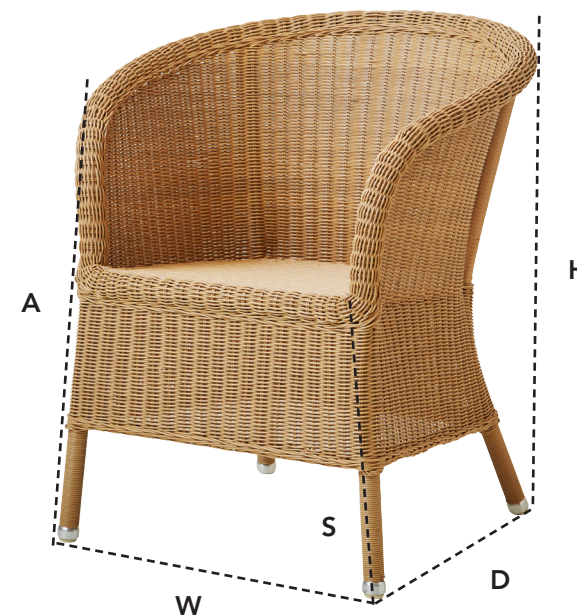

## 5412U DERBY ARMCHAIR

DESIGN BY CANE-LINE DESIGN TEAM

W	67cm	26.4"	H	80cm	31.5"	A	72cm	28.3"
D	63cm	24.8"	S	43cm	16.9"	Wgt	7,9kg	17.4lbs

### Beskrivelse/Description/Beschreibung

Derby er en klassisk romantisk havestol som har været en fast del af Cane-lines havemøbelsortiment gennem tiderne. Derbystolen har med sine håndflettede kurver og unikke siddekomfort været en af Cane-lines bestsellere. Stolen er flettet på et galvaniseret stålstel og kræver et minimum af vedligeholdelse. Vi anbefaler dog, at du anvender et havemøbelovertræk for at lette forårsrengøringen.

The romantic Derby chair is handwoven with honey colored weave on a warm galvanized steel frame. This combination of materials makes it possible to leave the chair outside all year round – and with minimum of maintenance. To maximize the level of comfort, you are able to purchase one of our seat and back cushions. They come in different colors.

Der romantische Derby Gartensessel ist seit Jahren ein fester und äusserst beliebter Bestandteil der Cane-line Flechtkollektion. Mit seinen runden, organischen Formen passt er sich wunderbar der Umgebung an. Der Derby Gartensessel ist aus naturfarbenen Cane-line Faser handgeflochten. Das Geflecht und der galvanisierte Stahlrahmen machen den Gartensessel pflegeleicht und witterungsbeständig. Wir empfehlen jedoch - wie bei allen unseren Möbeln - im Winter oder bei längerem Nichtbenutzen ein Cover zu verwenden; dies erleichtert die Frühjahrsreinigung.