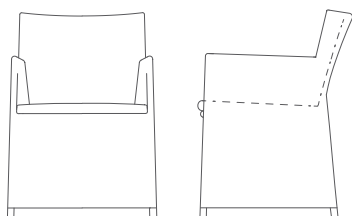

8401LGSG DIAMOND ARM CHAIR

DESIGN BY FOERSOM & HIORT-LORENZEN MDD

W	56cm	22"	H	81cm	31.9"	A	65cm	25.6"
D	61cm	24"	S	46cm	18.1"	Wgt*	6kg	13.2lbs

Beskrivelse/Description/Beschreibung

Diamond stolen er en klassisk og på samme tid moderne stol til haven, hvor det innovative design kommer til udtryk i dens smukke former. Diamond serien er designet af to af dansk designs grand old men – Johannes Foersom & Peter Hiort-Lorenzen MDD. Stolen er produceret og flettet i Cane-line Weave®, som er et vejrbestandigt og holdbart polyethylen materiale. Hynden er Cane-line Natté stof med QuickDryFoam®, som gør, at hynden tørrer meget hurtigt efter et regnskyld - blot ved at stille den på højkant, så regnen kan løbe af.

The luxurious piece of outdoor furniture, designed by Foersom & Hiort-Lorenzen MDD, was created with both comfort and durability in mind. The choice of materials as well as the contemporary appearance, emphasizes the Danish design. Highly-versatile Cane-line Weave® and Cane-line Natté material also ensures that the Diamond range can be left outdoor in all types of weather and remain low on maintenance.

Der formschöne Stuhl Diamond aus der bekannten Cane-line Faser in Grafit inkl. grauem Cane-line Natté Kissen stammt von den renommierten dänischen Designern Foersom & Hiort-Lorenzen MDD. Durch die verwendeten Materialien kann der Stuhl auch bei Wind und Wetter draussen gelassen werden