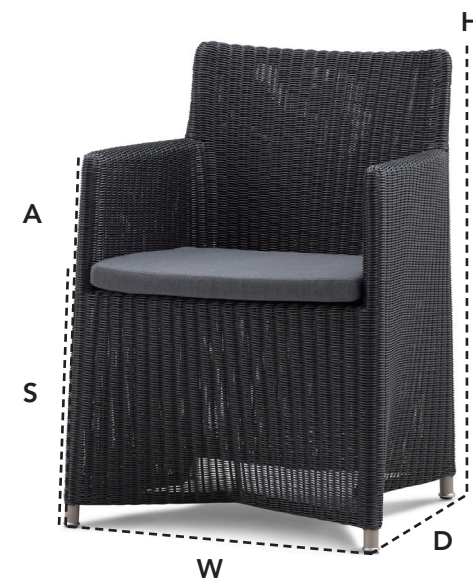

8401LGSG DIAMOND ARM CHAIR

DESIGN BY FOERSOM & HIORT-LORENZEN MDD

W	56cm	22"	H	81cm	31.9"	A	65cm	25.6"
D	61cm	24"	S	46cm	18.1"	Wgt*	6kg	13.2lbs

Beskrivelse/Description/Beschreibung

Diamond stolen er en klassisk og på samme tid moderne stol til haven, hvor det innovative design kommer til udtryk i dens smukke former. Diamond serien er designet af to af dansk designs grand old men – Johannes Foersom & Peter Hiort-Lorenzen MDD. Stolen er produceret og flettet i Cane-line Weave®, som er et vejrbestandigt og holdbart polyethylen materiale. Hynden er Cane-line Natté stof med QuickDryFoam®, som gør, at hynden tørrer meget hurtigt efter et regnskyld - blot ved at stille den på højkant, så regnen kan løbe af.

Der formschöne Stuhl Diamond aus der bekannten Cane-line Faser in Grafit inkl. grauem Cane-line Natté Kissen stammt von den renommierten dänischen Designern Foersom & Hiort-Lorenzen MDD. Durch die verwendeten Materialien kann der Stuhl auch bei Wind und Wetter draussen gelassen werden

8401TXSG/TXSL DIAMOND ARM CHAIR

DESIGN BY FOERSOM & HIORT-LORENZEN MDD

W	56cm	22"	H	81cm	31.9"	A	65cm	25.6"
D	61cm	24"	S	46cm	18.1"	Wgt*	6kg	13.2lbs

Beskrivelse/Description/Beschreibung

Diamond stolen er en klassisk og på samme tid moderne stol til haven, hvor det innovative design kommer til udtryk i dens smukke former. Diamond serien er designet af to af dansk designs grand old men – Johannes Foersom & Peter Hiort-Lorenzen MDD. Stolen er betrukket med Cane-line Tex® stof, som er et vejrbestandigt og lysægte materiale. Hynden er Cane-line Natté stof med QuickDryFoam®, som gør, at hynden tørrer meget hurtigt efter et regnskyld - blot ved at stille den på højkant, så regnen kan løbe af.