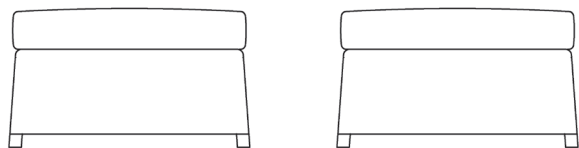

A practical outdoor footstool that matches the comfort and luxury of the Diamond lounge set. You are able to remove the Cane-line Natté cushion, and by combining with our club tray in aluminium, you can also use the footstool as a small coffee table. All Diamond lounge furniture can be left outside all year round, and is low on maintenance.

Ein praktischer Gartenhocker für den Außenbereich der dem Komfort und den luxuriösen Ansprüchen des Diamond Garten Lounge Sets entspricht. Es besteht die Möglichkeit, das Cane-line Natté Kissen zu entfernen und den Hocker mit unserem Aluminiumtablett zu kombinieren um aus dem Hocker einen kleinen Beistelltisch zu machen. Die gesamten Diamond Lounge Möbel können Sie über das gesamte Jahr draußen stehen lassen und sind sehr pflegeleicht.

Erstellt von den dänischen Designern Foersom & Hiort-Lorenzen MDD.