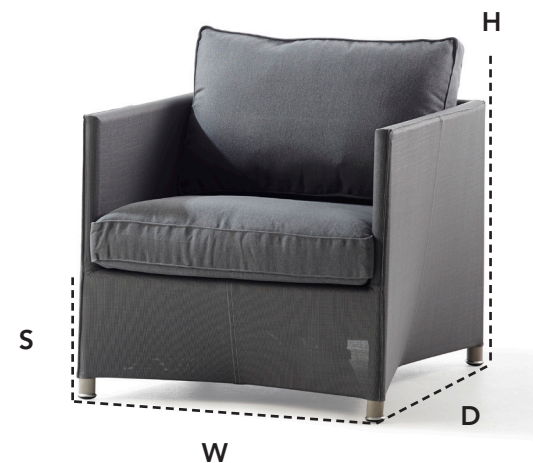

The Diamond lounge chair excels in both design and comfort. Similar to other Diamond lounge items, the Diamond lounge chair is designed by Foersom & Hiort-Lorenzen MDD, a fact that is mirrored in the minimalistic design and subtle colour of the materials. The Diamond lounge chair comes with Cane-line Natté, all weather cushions.

Der Loungesessel ist aus einem leichten Aluminiumrahmen hergestellt und mit dem wetterbeständigen Cane-line Tex® bezogen. Die bequemen Kissen sind aus QuickDry Schaumstoff und mit dem äusserst angenehmen UV-beständigen Cane-line Natté bezogen. Durch diese einzigartige Kombination der Materialien kann die Diamond Kollektion inklusiv der Kissen auch Regen oder Tau ausgesetzt werden. Lediglich ein Aufstellen der Kissen ist notwendig, um das Trocknen der Kissen zu beschleunigen. Somit ist die Diamond Loungegruppe genauso praktisch und witterungsbeständig wie eh und je - aber mit einem Look der genausogut ins Wohnzimmer passt. Die gesamte Diamond Loungesammlung stammt von den bekannten, dänischen Möbeldesignern Foersom & Hiort-Lorenzen MDD.

W

D

S

H