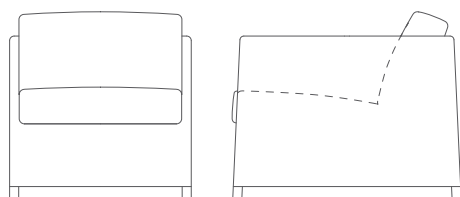

The Diamond lounge chair with a luxurious Cane-line Natté cushion in grey excels in both design and comfort. Similar to other Diamond Lounge items, the Diamond Lounge chair is designed by Foersom & Hiort-Lorenzen MDD, a fact that is mirrored in the minimalistic design and subtle colour of the materials. Due to the high quality of the material and graphite weave, the Diamond Lounge chair can be left outside all seasons, and is low on maintenance.

Der Diamond Loungesessel mit dem luxuriösen Cane-line Natté Kissen in Grau übertrifft sich selbst in Design und Komfort. Ähnlich wie bei anderen Diamond Lounge Produkten, der Diamond Lounge Gartensessel wurde von den Designern Foersom & Hiort-Lorenzen MDD hergestellt und spiegelt das minimalistische Design und die weichen Farben des Materials. Die hohe Qualität des Materials und dem Graphite Gewebe ermöglichen das der Diamond Loungesessel witterungsbeständig und pflegeleicht ist.