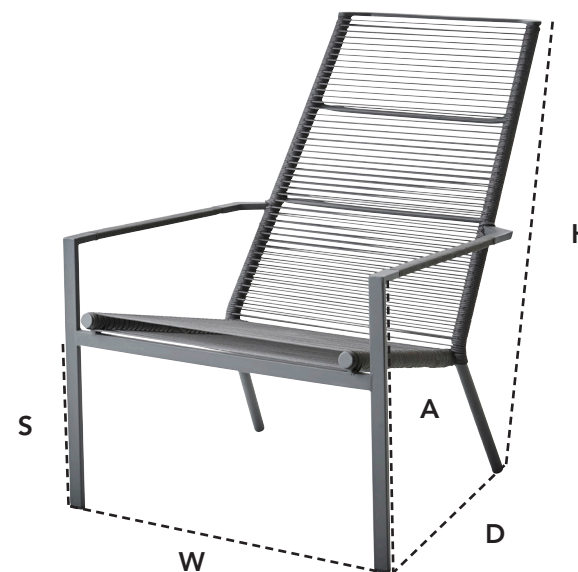

5405RAG EDGE HIGHBACK CHAIR

DESIGN BY STRAND+HVASS

W	71cm	28"	H	94cm	37"	A	55cm	21.7"
D	100cm	39.4"	S	41cm	16.1"	Wgt	14kg	30.9lbs

Beskrivelse/Description/Beschreibung

Edge highback stol er yderst komfortabel. Highback stolens minimalistiske design passer perfekt både indendørs såvel som udendørs. Den højryggede stol er designet med både æstetik og funktionalitet i tankerne. Stolen kan stables, og er derfor nem at opbevare i vinterhalvåret. Edge highback stol er flettet i Rope fiber, som er vedligeholdelsesvenligt. Fiberen tåler skiftende vejrforhold, er elastisk og har en blød og behagelig overflade. Edge er en nytænkning inden for begrebet fletmøbler. Stolen er smuk at betragte fra alle vinkler og passer ind i både det moderne og det traditionelle uderum. Edge highback stol er designet af de danske designere Strand+Hvass.

Der Edge Highback Sessel ist nicht nur durch sein karismatisches Design bequem sondern auch durch das Material Cane-line Rope. Cane-line Rope ist ein Material aus thermoplastischen Fasern, die für den Gebrauch im Freien entwickelt wurde, da pflegeleicht und witterungsbeständig. Das Material ist elastisch und hat eine weiche Oberfläche, die wie Stoff wirkt. Von absolutem Vorteil für ein Gartenmöbel ist, dass Cane-line Rope UV-beständig ist und auch nach einem Regenschauer schnell wieder trocknet. Der hochrückige Gartensessel ist ein komfortables Einzelstück, der durch seine Transparenz besticht. Eine tolle Kombination erhalten Sie mit einem Divine Fusshocker und dem praktischen Beistelltisch On-the-Move. Die gesamte Edge Kollektion stammt von den erfolgreichen dänischen Möbeldesignern Strand+Hvass.