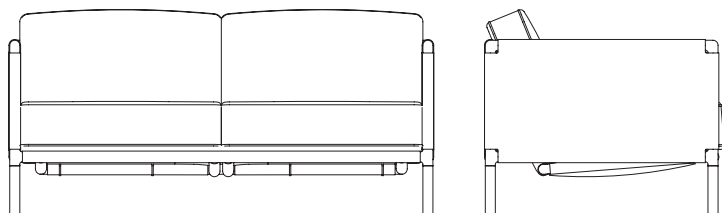

5571GSFTG ENCORE 2 SEATER SOFA

DESIGN BY FOERSOM & HIORT-LORENZEN MDD

W	160cm	63"	H	78cm	30.7"	A	67cm	26.4"
D	91cm	35.8"	S	43cm	16.9"	Wgt*	25,01kg	55.1lbs

Beskrivelse/Description/Beschreibung

Encore 2 pers. sofa er et moderne twist på et klassisk design i elegant flet, som passer ind i de fleste udendørsmiljøer med dets tidsløse udtryk. Encore er produceret med Cane-line Weave® og Cane-line SoftTouch® m. QuickDryFoam® hynder. Cane-line QuickDry hynderne har en særlig teknik, som øger komforten ved at have møblet. Cirka én time efter et regnskyl er hynderne tørre igen og klar til brug.

5570GSFTG ENCORE 3 SEATER SOFA

DESIGN BY FOERSOM & HIORT-LORENZEN MDD

W	220cm	86.6"	H	78cm	30.7"	A	67cm	26.4"
D	91cm	35.8"	S	43cm	16.9"	Wgt*	35,3kg	77.8lbs

Beskrivelse/Description/Beschreibung

Encore 3 pers. sofa er et moderne twist på et klassisk design i elegant flet, som passer ind i de fleste udendørsmiljøer med dets tidsløse udtryk. Encore er produceret med Cane-line Weave® og Cane-line SoftTouch® m. QuickDryFoam® hynder. Cane-line QuickDry hynderne har en særlig teknik, som øger komforten ved at have møblet. Cirka én time efter et regnskyl er hynderne tørre igen og klar til brug.

Encore 3-seater sofa is modern classical design in elegant weave that fit in every outdoor space. It is always modern and timeless. It is produced with Cane-line Weave® and Softtouch QuickDry cushions. The Cane-line QuickDry system is a special technique for your comfort - after approximately one hour from rainshowers cushions are dry again. The Encore series is designed by the Danish design duo Foersom & Hiort-Lorenzen MDD.