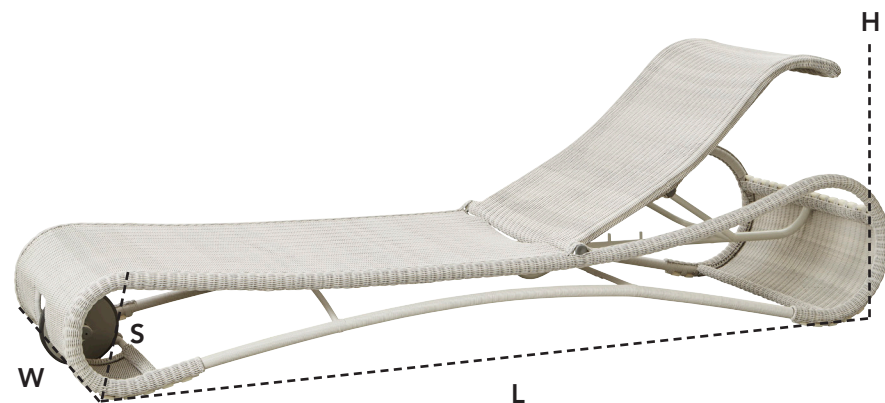

5523LS/LW ESCAPE SUNBED

DESIGN BY RIKKE FROST

W	217cm	85.4"	H	103cm	40.6"	Wgt	28,75kg	63.4lbs
D	72cm	28.3"	S	28cm	11"			

Beskrivelse/Description/Beschreibung

Escape solseng er komfort, når det er bedst, uanset om du sidder og læser en god bog eller ligger og nyder solen. Escape solseng blev oprindeligt skabt til et hotelprojekt i Caribien af den unge danske industridesigner Rikke Frost, der kontaktede Cane-line med sin idé. Designet var så specielt, at Cane-line ganske enkelt var nødt til at gå videre med projektet. Med sine runde og organiske former passer Escape solseng til den moderne indretning i uderummet.

The Escape sun bed is top comfort, whether you are sitting and reading or lying down enjoying the sun. Escape was born via a hotel project in the Caribbean by the Danish industrial designer Rikke Frost, who approached Cane-line with her idea. The design was so extraordinary that it just had to be pursued. Major challenges lay ahead, but the results speak for themselves.

Die Escape Sonnenliege verleiht Ihnen Entspannung und Genuss auf höchster Ebene, egal ob die elegante Gartenliege zum Sonnen oder beim Lesen eines Buches genutzt wird. Die Escape Sonnenliege ist von der jungen dänischen Industriedesignerin Rikke Frost für ein Hotelprojekt in der Karibik entworfen worden. Mit ihren runden und organischen Formen passt die Escape Sonnenliege perfekt auf einer modernen eingerichteten Terrasse. Das Design war so außergewöhnlich gut, dass Cane-line bei diesem Projekt einfach mitmachen musste. Es waren Herausforderungen, aber die Ergebnisse sprechen für sich

Hynde/Cushions/Kissen

● 5523Y36 Tempotest
W 185cm 72.9"
D 62cm 24.5"
H 4cm 1.6"
Wgt 2kg 4.41lbs

○ 5523YSN94/95/96/98 Cane-line Natté
W 185cm 72.9"
D 62cm 24.5"
H 4cm 1.6"
● Wgt 2kg 4.41lbs