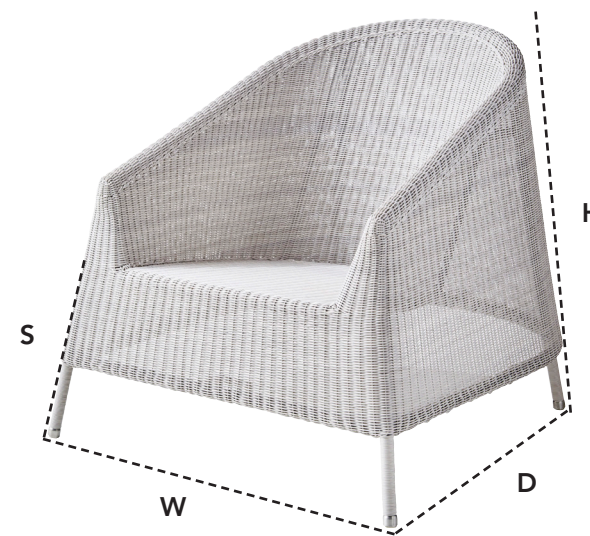

Trods størrelsen kan lounge stolen stables.

Fremstillingen af Kingston serien kræver en høj grad af præcision og håndværksmæssig kunnen i produktionen. Resultatet er unikt, og serien er det oplagte valg som komfortable, moderne, skulpturelle havemøbler til hjem overalt i verden. Designet af Foersom & Hiort-Lorenzen MDD.

Kingston lounge chair is uniquely Danish, and combines the best in modern design, comfort and functionality of outdoor furniture. Some models in the Series are stackable despite their size, which is especially useful in situations where storage can be a challenge. The production of the luxurious Kingston range involves great precision and craftsmanship from our people in Indonesia.

The result is a unique and obvious choice for a comfortable, modern sculpture for gardens and patios around the world.

Der Kingston Loungesessel ist Teil der formschönen Gartenmöbelkollektion Kingston der dänischen Möbeldesigner Foersom & Hiort-Lorenzen MDD.

Die gesamte Kingston Kollektion ist äusserst funktionell und die geschwungenen Formen geben den Modulen einen hohen Komfort. Der Loungesessel ist stapelbar - eine Funktion, die speziell bei Platzmangel hohen Stellenwert hat.

Alle Kingston Module sind aus der pflegeleichten und witterungsbeständigen Cane-line Faser von Hand hergestellt und können das ganze Jahr über draussen stehen bleiben.

Hynde/Cushions/Kissen

● 5450Y36 Tempotest
W 52cm 20.5"
D 50cm 19.7"
H 4cm 1.6"
Wgt 0,8kg 1.76lbs

○ 5450YSN94/95/96/98 Cane-line Natté
W 52cm 20.5"
D 50cm 19.7"
H 4cm 1.6"
Wgt 0,8kg 1.76lbs

● 5450YN107 Selected PP
W 52cm 20.5"
D 50cm 19.7"
H 4cm 1.6"
Wgt 0,8kg 1.76lbs