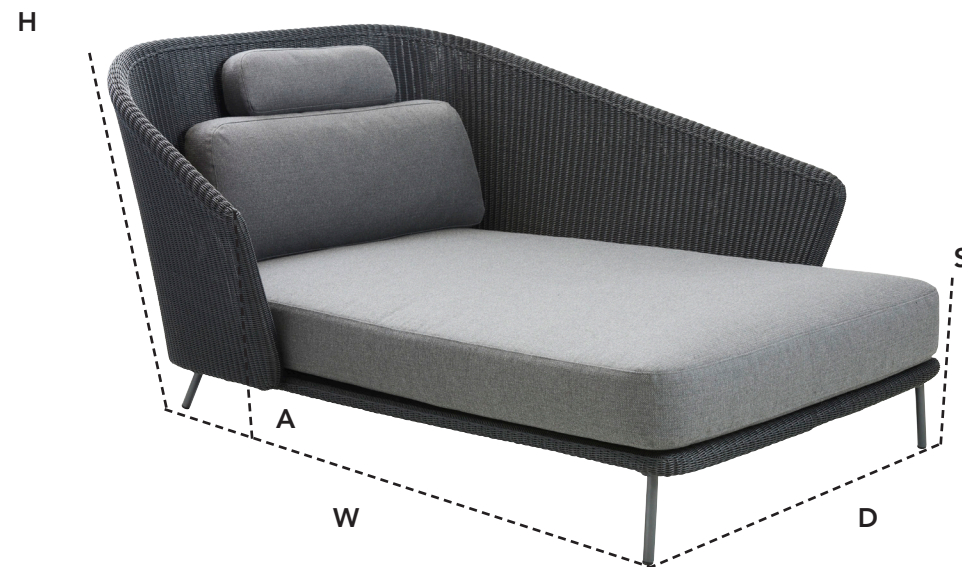

A modern statement furniture with room for all your loved ones. Mega is designed by byKATO and is a unique piece of furniture. The stringent design and the cool Scandinavian colour scheme give a very urban look. Mega is produced in Cane-line Weave® which makes it ideal for outdoor use in any climate as it is temperature and UV-resistant. The cushions are made with Cane-line SoftTouch® with QuickDry system for your comfort. The Cane-line QuickDry system is a special technique - after app. one hour from rain showers cushions are dry again.

Mega Daybed links ist ein modernes Statement, das Platz für alle Ihre Lieben bietet. Mega wurde von ByKato entworfen und besticht durch sein einzigartiges Design. Die straffe Optik und die kühle skandinavische Farbgebung verleihen einen urbanen Look. Mega besteht aus Cane-line-Gewebe. Hierdurch kann das Sofa bei jeder Witterung im Freien eingesetzt werden, denn das Material ist temperatur- und UV-beständig. Die Kissen sind aus Cane-line SoftTouch® mit QuickDry-System gefertigt, um optimalen Komfort zu gewährleisten. Die spezielle Technologie des QuickDry-Systems von Cane-line sorgt dafür, dass die Polster rund eine Stunde nach einem Regenschauer wieder trocken sind.