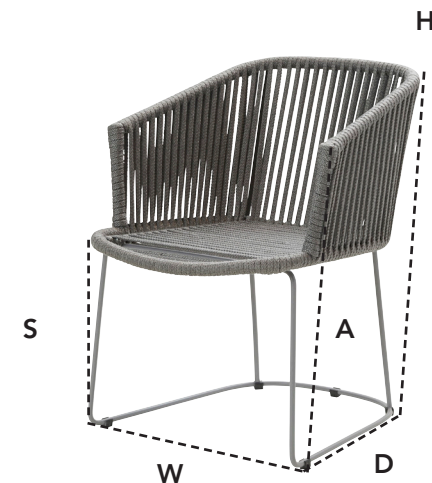

7441ROG/ROB MOMENTS CHAIR, MEDER

DESIGN BY FOERSOM & HIORT-LORENZEN MDD

W	59cm	23.2"	H	76cm	29.9"	A	52cm	20.5"
D	64cm	25.2"	S	45cm	17.7"	Wgt*	7,8kg	17.2lbs

Beskrivelse/Description/Beschreibung

Moments stol m/ armlæn i ikke-stabelbar version, er designet af den danske duo Foersom & Hiort-Lorenzen MDD. Moments sætter den nye standard for multi-flexible designs med dens skandinaviske, elegante, transparente og minimalistiske design. Moments er produceret med Cane-line Soft Rope.

Moments armchair is designed by the Danish design duo Foersom & Hiort-Lorenzen MDD. Moments is setting new standards for multi flexible design with its Scandinavian and elegant, transparent and minimalist design. It is produced with Cane-line Soft Rope.

Hinter dem Moments Stuhl, steht das dänische Designerduo Foersom & Hiort-Lorenzen MDD. Mit seinem eleganten, transparenten und minimalistischen Design, das typisch für die skandinavische Ästhetik ist, setzt Moments in puncto Vielseitigkeit und Flexibilität neue Maßstäbe.

Hynde/Cushions/Kissen

● 7441YSN95/96 Cane-line Natté	● 7441YN107 Selected PP
W 54cm 21.3"	W 54cm 21.3"
D 50cm 19.7"	D 50cm 19.7"
H 15cm 6"	H 15cm 6"
Wgt 0,8kg 1.76lbs	Wgt 0,8kg 1.76lbs