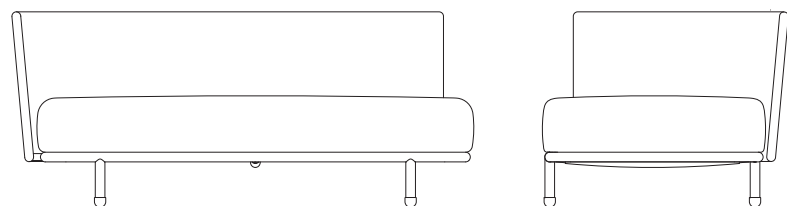

Moments 2-seater, right is designed by the Danish design duo Foersom & Hiort-Lorenzen MDD. Moments is setting new standards for multi flexible design with its Scandinavian and elegant, transparent and minimalistic design. It is produced with Cane-line Soft Rope and SoftTouch QuickDry cushions. The Cane-line QuickDry system is a special technique for your comfort - after app. one hour of rain showers cushions are dry again. Choose between the many modules and create your own lounge.

Hinter dem Zweisitzer Moments, rechts, steht das dänische Designerduo Foersom & Hiort-Lorenzen MDD. Mit seinem eleganten, transparenten und minimalistischen Design, das typisch für die skandinavische Ästhetik ist, setzt Moments in puncto Vielseitigkeit und Flexibilität neue Maßstäbe. Das Sofa ist mit Soft Rope und SoftTouch QuickDry Kissen von Cane-line ausgestattet. Die spezielle Technologie des QuickDry Systems von Cane-line sorgt dafür, dass die Polster rund eine Stunde nach einem Regenschauer wieder trocken sind. Wählen Sie zwischen vielen Modulen und stellen Sie sich Ihre ganz eigene Lounge zusammen.