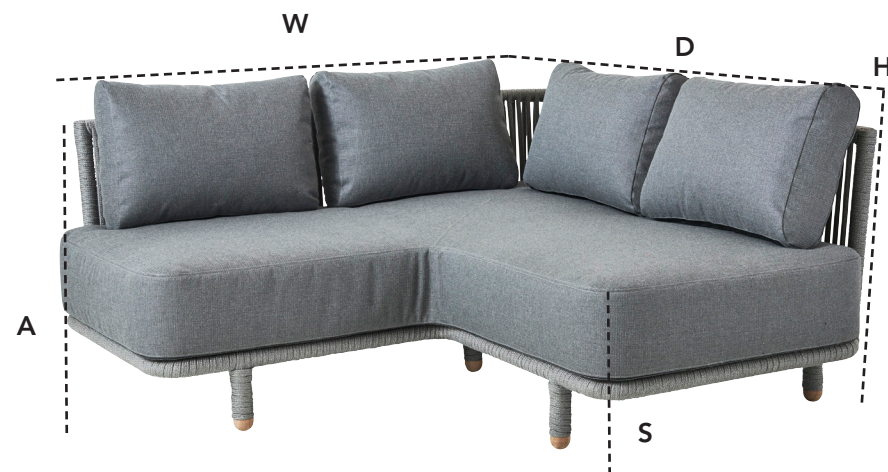

7545ROG MOMENTS CORNER

DESIGN BY FOERSOM & HIORT-LORENZEN MDD

W	167cm 65.7"	H	70cm 27.6"	A	85cm 33.5"
D	167cm 65.7"	S	42cm 16.5"	Wgt*	38,75kg 85.4lbs

Beskrivelse/Description/Beschreibung

Moments hjørnemodul sofa er designet af den danske duo Foersom & Hiort-Lorenzen MDD. Moments sætter den nye standard for multi-flexible designs med dens skandinaviske, elegante, transparente og minimalistiske design. Moments er produceret med Cane-line Soft Rope og SoftTouch QuickDry hynder. Cane-line QuickDry systemet er en speciel teknik som skaber komfort. Efter endt regnskyl er hynderne tørre igen efter ca. 1 times. Vælg mellem de mange moduler og byg din helt egen lounge.

Moments corner module is designed by the Danish design duo Foersom & Hiort-Lorenzen MDD. Moments is setting new standards for multi flexible design with its Scandinavian and elegant, transparent and minimalistic design. It is produced with Cane-line Soft Rope and SoftTouch QuickDry cushions. The Cane-line QuickDry system is a special technique for your comfort - after app. one hour of rain showers cushions are dry again. Choose between the many modules and create your own lounge.

7542ROG MOMENTS 2 SEATER SOFA, RIGHT

DESIGN BY FOERSOM & HIORT-LORENZEN MDD

W	167cm	65.7"	H	70cm	27.6"	A	85cm	33.5"
D	89cm	35"	S	42cm	16.5"	Wgt*	28,9kg	63.7lbs

Beskrivelse/Description/Beschreibung

Moments 2 personers, højre modul, er designet af den danske duo Foersom & Hiort-Lorenzen MDD. Moments sætter den nye standard for multi-flexible designs med dens skandinaviske, elegante, transparente og minimalistiske design. Moments er produceret med Cane-line Soft Rope og SoftTouch QuickDry hynder. Cane-line QuickDry systemet er en speciel teknik som skaber komfort. Efter endt regnskyll er hynderne tørre igen efter ca. 1 times. Vælg mellem de mange moduler og byg din helt egen lounge.