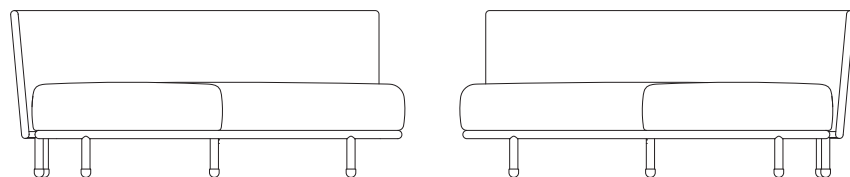

7545ROG MOMENTS CORNER

DESIGN BY FOERSOM & HIORT-LORENZEN MDD

W	167cm 65.7"	H	70cm 27.6"	A	85cm 33.5"
D	167cm 65.7"	S	42cm 16.5"	Wgt*	38,75kg 85.4lbs

Beskrivelse/Description/Beschreibung

Moments hjørnemodul sofa er designet af den danske duo Foersom & Hiort-Lorenzen MDD. Moments sætter den nye standard for multi-flexible designs med dens skandinaviske, elegante, transparente og minimalistiske design. Moments er produceret med Cane-line Soft Rope og SoftTouch QuickDry hynder. Cane-line QuickDry systemet er en speciel teknik som skaber komfort. Efter endt regnskyl er hynderne tørre igen efter ca. 1 times. Vælg mellem de mange moduler og byg din helt egen lounge.

Moments corner module is designed by the Danish design duo Foersom & Hiort-Lorenzen MDD. Moments is setting new standards for multi flexible design with its Scandinavian and elegant, transparent and minimalistic design. It is produced with Cane-line Soft Rope and SoftTouch QuickDry cushions. The Cane-line QuickDry system is a special technique for your comfort - after app. one hour of rain showers cushions are dry again. Choose between the many modules and create your own lounge.

7542ROG MOMENTS 2 SEATER SOFA, RIGHT

DESIGN BY FOERSOM & HIORT-LORENZEN MDD

W	167cm	65.7"	H	70cm	27.6"	A	85cm	33.5"
D	89cm	35"	S	42cm	16.5"	Wgt*	28,9kg	63.7lbs

Beskrivelse/Description/Beschreibung

Moments 2 personers, højre modul, er designet af den danske duo Foersom & Hiort-Lorenzen MDD. Moments sætter den nye standard for multi-flexible designs med dens skandinaviske, elegante, transparente og minimalistiske design. Moments er produceret med Cane-line Soft Rope og SoftTouch QuickDry hynder. Cane-line QuickDry systemet er en speciel teknik som skaber komfort. Efter endt regnskyll er hynderne tørre igen efter ca. 1 times. Vælg mellem de mange moduler og byg din helt egen lounge.