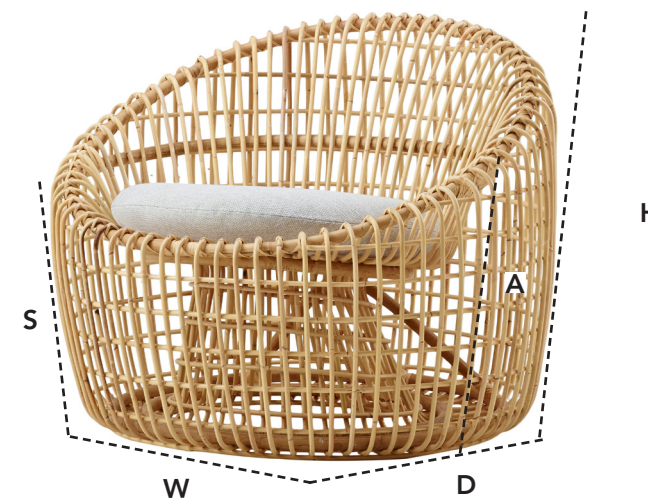

Beskrivelse/Description/Beschreibung

Nest lounge stol er designet i Danmark og skabt af erfarne rattanflettere i Indonesien, der har en lang tradition for håndværket. Cane-line bruger udelukkende udvalgte arter af rattan og alt gennemgår grundig sortering og kontrol. Kun stærke rattanstokke af høj kvalitet indgår i selve møbelproduktionen. Opgaven for design teamet Foersom & Hiort-Lorenzen MDD har været at skabe holdbare konstruktioner, med høj siddekomfort i bæredygtige materialer - Nest Club stol er klassisk dansk design, når det er bedst, – enkelt, komfortabelt og af høj kvalitet.

Nest lounge chair is designed in Denmark but created in Indonesia by experienced rattan weavers with a long tradition of this craftsmanship. In classic Danish design and made from sustainable natural rattan.

Der Nest Loungesessel ist in Dänemark entworfen worden und von geschickten und fähigen Handwerkern in Indonesien hergestellt. Cane-line verwendet ausschliesslich speziell ausgewählte Rattansorten und das Material untergeht eine gründliche Sortierung und Kontrolle. Nur die besten Rattanstücke gehen in die Produktion ein. Das Ziel für die beiden Designer Foersom & Hiort-Lorenzen MDD war es, Loungemöbel mit hoher Haltbarkeit, Komfort und Schlichtheit zu entwerfen. Die Loungekollektion Nest spiegelt diese drei Eigenschaften perfekt wider.

Hynde/Cushions/Kissen

○ 7422Y 124/125/126 Swipe fabric
W 75cm 29.6"
H 16cm 6.3"
D 77cm 30.4"
● Wgt 0,15kg 0.33lbs

● 7422Y 44/45 Selected PP
W 75cm 29.6"
H 16cm 6.3"
D 77cm 30.4"
● Wgt 0,15kg 0.33lbs

○ 7422YSN 94/95/96/98 Cane-line Natté
W 75cm 29.6"
H 16cm 6.3"
D 77cm 30.4"
● Wgt 0,15kg 0.33lbs