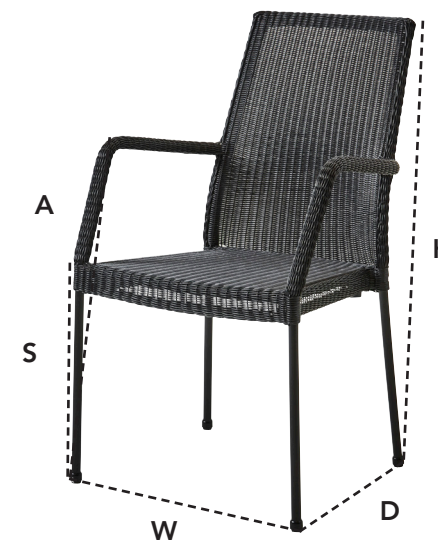

## 5433LS NEWPORT ARMCHAIR, STACKABLE

DESIGN BY CANE-LINE DESIGN TEAM

W	55cm	21.6"	H	92cm	36.2"	A	69cm	27.2"
D	60cm	23.6"	S	44cm	17.3"	Wgt	6,5kg	14,33lbs

### Beskrivelse/Description/Beschreibung

Newport stolen med arm er en let og robust caféstol. Den er ideel til den lille altan og terrasse, men også et godt valg til kontraktbrug, fordi den kan stables. Caféstolen er håndflettet og fås også i en version uden armlæn.

The Newport chair with armrest is stackable and comfortable and does not take up a lot of space. Ideal for private homes or as a contract chair for restaurants and hotels where space is spare.

Cane-line's praktischer Newport Gartenstuhl ist robust und pflegeleicht. Die schwarze Cane-line Faser und der galvanisierte Stahlrahmen machen den Stuhl witterungsbeständig und er kann somit das ganze Jahr über draussen stehen bleiben. Das und die Tatsache, dass der Newport Stuhl stapelbar ist, machen ihn zu einer idealen Wahl für die kleine Terrasse oder das stilsichere Strassencafé oder Bistro. Den Newport Caféstuhl gibt es sowohl mit als auch ohne Armlehne.

Cane-line's praktischer Newport Gartenstuhl ist robust und pflegeleicht. Die schwarze Cane-line Faser und der galvanisierte Stahlrahmen machen den Stuhl witterungsbeständig und er kann somit das ganze Jahr über draussen stehen bleiben. Das und die Tatsache, dass der Newport Stuhl stapelbar ist, machen ihn zu einer idealen Wahl für die kleine Terrasse oder das stilsichere Strassencafé oder Bistro. Den Newport Caféstuhl gibt es sowohl mit als auch ohne Armlehne.