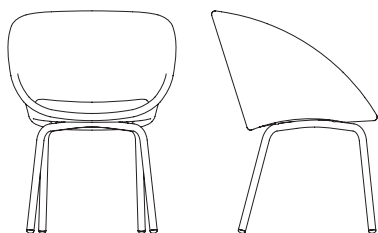

5454BCAB/GIAL PEACOCK CHAIR

DESIGN BY FOERSOM & HIORT-LORENZEN MDD

W	61cm	24"	H	80cm	31.5"	A	44,5cm	17.5"
D	61cm	24"	S	47cm	18.5"	Wgt	5,12kg	11.3lbs

Beskrivelse/Description/Beschreibung

En smuk visuel stol med masser af komfort. Peacock er en moderne spisestol designet af Foersom & Hiort-Lorenzen MDD. Blandingen af to farver i flettet giver et meget unikt udseende.

Cane-line Weave® gør Peacock ideel til udendørs brug i ethvert klima, da designet og materialet er temperatur- og UV-resistent.

A beautiful visual chair with high comfort. Peacock is a modern chair designed by Foersom & Hiort-Lorenzen MDD. The mixture of two colors in the fabric gives a very unique look. Cane-line Weave® makes it ideal for outdoor use in all climates, because it is both temperature and UV resistant.

Optisch ansprechende Ess- und Lounge-Stühle, die sich mit einem Wort auf den Punkt bringen lassen: Komfort. Peacock ist ein modernes Möbelstück, das von Foersom & Hiort-Lorenzen MDD entworfen wurde. Die Kombination aus zwei Farben im Gewebe sorgt für einen einzigartigen, extrem modernen Look. Peacock besteht aus Cane-line-Gewebe. Hierdurch kann es bei jeder Witterung im Freien eingesetzt werden, denn das Material ist temperatur- und UV-beständig.

Hynde/Cushions/Kissen

●	5454YSN95/96 Cane-line Natté	
W	43cm	17"
D	40cm	15.8"
H	4cm	1.6"
Wgt	0,5kg	1.20lbs