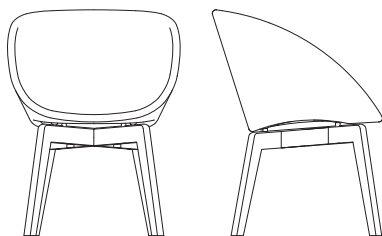

5454RODGT PEACOCK CHAIR

DESIGN BY FOERSOM & HIORT-LORENZEN MDD

W	60cm	23.7"	H	81cm	31.9"	A	70cm	27.5"
D	61cm	24.1"	S	47cm	18.6"	Wgt	7,5kg	16.5lbs

Beskrivelse/Description/Beschreibung

En smuk visuel stol med masser af komfort. Peacock er en moderne spisestol designet af Foersom & Hiort-Lorenzen MDD. Cane-line Soft Rope gør Peacock ideel til udendørs brug i ethvert klima, da designet og materialet er temperatur- og UV-resistent.

A beautiful visual chair with high comfort. Peacock is a modern chair designed by Foersom & Hiort-Lorenzen MDD. Cane-line Soft Rope makes it ideal for outdoor use in all climates, because it is both temperature and UV resistant.

Optisch ansprechende Ess- und Lounge-Stühle, die sich mit einem Wort auf den Punkt bringen lassen: Komfort. Peacock ist ein modernes Möbelstück, das von Foersom & Hiort-Lorenzen MDD entworfen wurde. Peacock Stuhl besteht aus Cane-line Soft Rope. Hierdurch kann es bei jeder Witterung im Freien eingesetzt werden, denn das Material ist temperatur- und UV-beständig.

Hynde/Cushions/Kissen

●	5454YSN95/96 Cane-line Natté	
W	43cm	17"
D	40cm	15.8"
H	4cm	1.6"
Wgt	0,5kg	1.20lbs