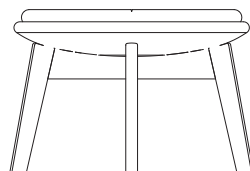

5358GIT PEACOCK FOOTSTOOL

DESIGN BY FOERSOM & HIORT-LORENZEN MDD

W	60cm	23.7"	H	40cm	15.8"	Wgt	4,6kg	10.23lbs
D	60cm	23.7"	S	40cm	15.8"			

Beskrivelse/Description/Beschreibung

Peacock fodskammel/side bord er et moderne møbel designet af Foersom & Hiort-Lorenzen MDD. Peacock er lavet i Cane-line Weave®, som gør Peacock ideel til udendørs brug i ethvert klima, da designet er temperatur- og UV-resistent.

Peacock footstool / coffee table is a beautiful visual furniture with comfort as the keyword. Peacock is a modern furniture designed by Foersom & Hiort-Lorenzen MDD. Peacock is available in two durable materials. Either Cane-line Weave® or Cane-line Soft Rope, which makes Peacock ideal for outdoor use in any climate as it is temperature and UV-resistant.

Ein wunderschönes visuelles Möbelstück mit viel Komfort. Peacock ist eine moderne von Foersom & Hiort-Lorenzen MDD entworfenen Möbelsérie. Peacock Hocker ist in Cane-line Weave® erhältlich. Peacock eignet sich ideal für den Einsatz im Freien in jedem Klima, da das Design temperatur- und UV-beständig ist.

Hynde/Cushions/Kissen

- 5358YSN95/96 Cane-line Natté
  - Ø 55cm 21.7"
  - H 3cm 1.2"
  - Wgt 0,4kg 0.9lbs
- P5358GG Safety glass
  - Ø 66,2cm 23.7"
  - H 0,3cm 0.2"
  - Wgt 9,3kg 20.5lbs