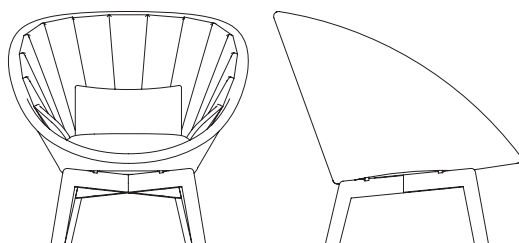

5458BCT/GIT PEACOCK LOUNGE CHAIR

DESIGN BY FOERSOM & HIORT-LORENZEN MDD

W	91cm	35.8"	H	87cm	34.2"	A	66,5cm	26.2"
D	93cm	36.6"	S	34cm	13.4"	Wgt	11,85kg	26.1lbs

Beskrivelse/Description/Beschreibung

Et smuk visuelt møbel med masser af komfort. Peacock er et moderne møbel designet af Foersom & Hiort-Lorenzen MDD. Blandingen af to farver i flettet giver et meget unikt udseende. Cane-line Weave® gør Peacock ideel til udendørs brug i ethvert klima, da designet er temperatur- og UV-resistent.

A beautiful visual furniture with high comfort. Peacock is a modern furniture designed by Foersom & Hiort-Lorenzen MDD. The mix of two colours in the weave gives a very unique look. The Cane-line Weave® makes it ideal for outdoor use in any climate, as it is both temperature and UV-resistant.

Optisch ansprechende Ess- und Lounge-Stühle, die sich mit einem Wort auf den Punkt bringen lassen: Komfort. Peacock ist ein modernes Möbelstück, das von Foersom & Hiort-Lorenzen MDD entworfen wurde. Die Kombination aus zwei Farben im Gewebe sorgt für einen einzigartigen, extrem modernen Look. Peacock besteht aus Cane-line-Gewebe. Hierdurch kann es bei jeder Witterung im Freien eingesetzt werden, denn das Material ist temperatur- und UV-beständig.

Hynde/Cushions/Kissen

●	5458YSN95/96 Cane-line Natté
●	W 44cm 17.4"
●	D 58cm 22.9"
●	H 6cm 2.4"
●	Wgt 2,8kg 6.20lbs