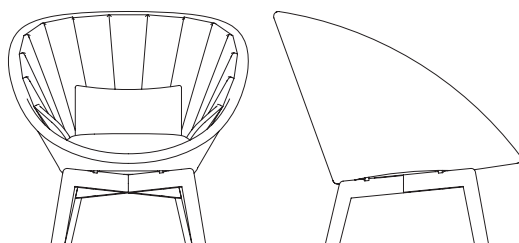

5458RODGT PEACOCK LOUNGE CHAIR

DESIGN BY FOERSOM & HIORT-LORENZEN MDD

W	91cm	35.8"	H	87cm	34.2"	A	66,5cm	26.2"
D	93cm	36.6"	S	34cm	13.4"	Wgt	11,85kg	26.1lbs

Beskrivelse/Description/Beschreibung

Et smuk visuelt møbel med masser af komfort. Peacock er et moderne møbel designet af Foersom & Hiort-Lorenzen MDD. Blandingen af to farver i flettet giver et meget unikt udseende. Cane-line Soft Rope gør Peacock ideel til udendørs brug i ethvert klima, da designet er temperatur- og UV-resistent.

A beautiful visual furniture with high comfort. Peacock is a modern furniture designed by Foersom & Hiort-Lorenzen MDD. The mix of two colours in the weave gives a very unique look. The Cane-line Soft Rope makes it ideal for outdoor use in any climate, as it is both temperature and UV-resistant.

Optisch ansprechende Ess- und Lounge-Stühle, die sich mit einem Wort auf den Punkt bringen lassen: Komfort. Peacock ist ein modernes Möbelstück, das von Foersom & Hiort-Lorenzen MDD entworfen wurde. Die Kombination aus zwei Farben im Gewebe sorgt für einen einzigartigen, extrem modernen Look. Peacock besteht aus Cane-line Soft Rope. Hierdurch kann es bei jeder Witterung im Freien eingesetzt werden, denn das Material ist temperatur- und UV-beständig.

Hynde/Cushions/Kissen

●	5458YSN95/96 Cane-line Natté	
W	44cm	17.4"
D	58cm	22.9"
H	6cm	2.4"
Wgt	2,8kg	6.20lbs