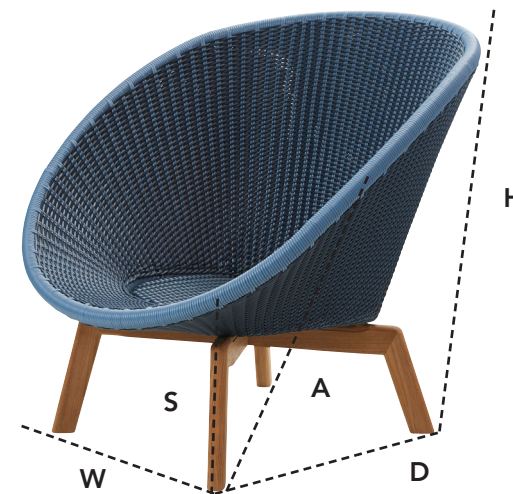

## 5458BCT/GIT PEACOCK LOUNGE CHAIR

DESIGN BY FOERSOM & HIORT-LORENZEN MDD

W	91cm	35.8"	H	87cm	34.2"	A	66,5cm	26.2"
D	93cm	36.6"	S	34cm	13.4"	Wgt	11,85kg	26.1lbs

### Beskrivelse/Description/Beschreibung

Et smuk visuelt møbel med masser af komfort. Peacock er et moderne møbel designet af Foersom & Hiort-Lorenzen MDD. Blandingen af to farver i flettet giver et meget unikt udseende. Cane-line Weave® gør Peacock ideel til udendørs brug i ethvert klima, da designet er temperatur- og UV-resistent.

Optisch ansprechende Ess- und Lounge-Stühle, die sich mit einem Wort auf den Punkt bringen lassen: Komfort. Peacock ist ein modernes Möbelstück, das von Foersom & Hiort-Lorenzen MDD entworfen wurde. Die Kombination aus zwei Farben im Gewebe sorgt für einen einzigartigen, extrem modernen Look. Peacock besteht aus Cane-line-Gewebe. Hierdurch kann es bei jeder Witterung im Freien eingesetzt werden, denn das Material ist temperatur- und UV-beständig.

### Beskrivelse/Description/Beschreibung

Et smuk visuelt møbel med masser af komfort. Peacock er et moderne møbel designet af Foersom & Hiort-Lorenzen MDD. Blandingen af to farver i flettet giver et meget unikt udseende. Cane-line Soft Rope gør Peacock ideel til udendørs brug i ethvert klima, da designet er temperatur- og UV-resistent.