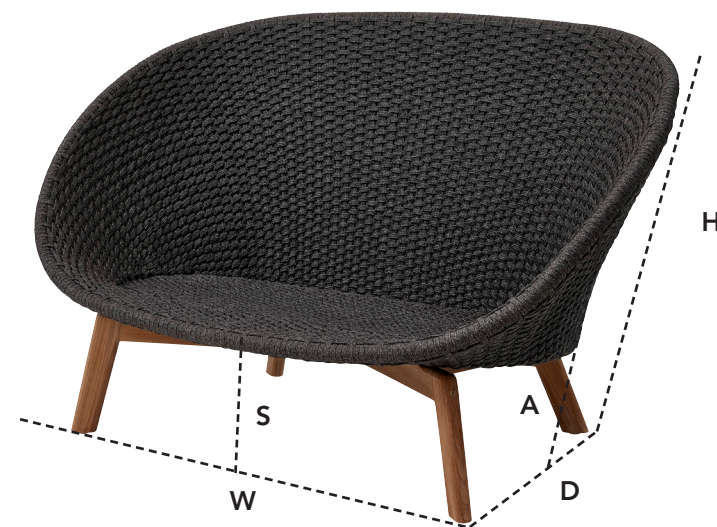

Optisch ansprechende Sofa, die sich mit einem Wort auf den Punkt bringen lassen: Komfort. Peacock ist ein modernes Möbelstück, das von Foersom & Hiort-Lorenzen MDD entworfen wurde. Die Kombination aus zwei Farben im Gewebe sorgt für einen einzigartigen, extrem modernen Look. Peacock besteht aus Cane-line-Gewebe. Hierdurch kann es bei jeder Witterung im Freien eingesetzt werden, denn das Material ist temperatur- und UV-beständig.

Hynde/Cushions/Kissen

●	5558YSN95/96 Cane-line Natté	
W	44cm	17.4"
D	58cm	22.9"
H	6cm	2.4"
Wgt	2,8kg	6.20lbs

5558RODGT PEACOCK 2-SEATER SOFA

DESIGN BY FOERSOM & HIORT-LORENZEN MDD

W	151cm	59.5"	H	94cm	37.1"	A	66cm	25.9"
D	95,5cm	37.6"	S	34cm	13.4"	Wgt	20,8kg	46lbs

Beskrivelse/Description/Beschreibung

En smuk visuel sofa med masser af komfort. Peacock er en moderne sofa designet af Foersom & Hiort-Lorenzen MDD. Cane-line Soft Rope gør Peacock ideel til udendørs brug i ethvert klima, da designet og materialet er temperatur- og UV-resistent.

Optisch ansprechende Ess- und Lounge-Stühle, die sich mit einem Wort auf den Punkt bringen lassen: Komfort. Peacock ist ein modernes Möbelstück, das von Foersom & Hiort-Lorenzen MDD entworfen wurde. Peacock besteht aus Cane-line Soft Rope. Hierdurch kann es bei jeder Witterung im Freien eingesetzt werden, denn das Material ist temperatur- und UV-beständig.