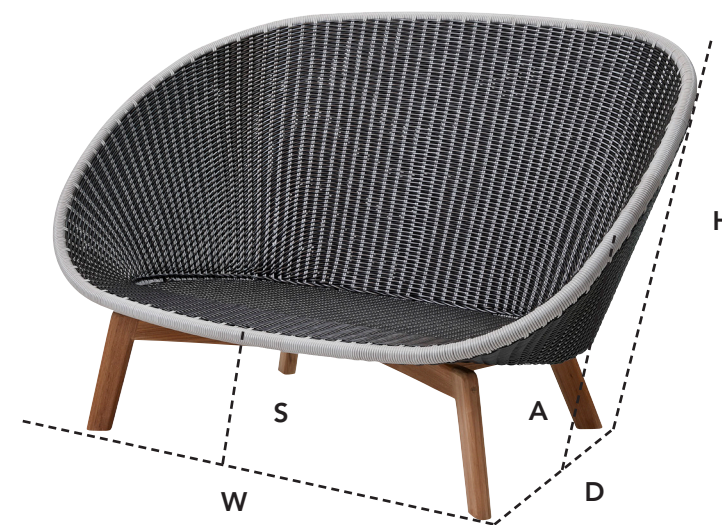

5558GIT PEACOCK 2-SEATER SOFA

DESIGN BY FOERSOM & HIORT-LORENZEN MDD

W	151cm	59.5"	H	94cm	37.1"	A	66cm	25.9"
D	95,5cm	37.6"	S	34cm	13.4"	Wgt	18kg	39.59lbs

Beskrivelse/Description/Beschreibung

En smuk visuel sofa med masser af komfort. Peacock er en moderne sofa designet af Foersom & Hiort-Lorenzen MDD. Blandingen af to farver i flettet giver et meget unikt udseende. Cane-line Weave® gør Peacock ideel til udendørs brug i ethvert klima, da designet og materialet er temperatur- og UV-resistent.

A beautiful visual furniture with comfort as the keyword. Peacock is a modern furniture designed by Foersom & Hiort-Lorenzen MDD. Peacock is available in two durable materials. Either Cane-line Weave® or Cane-line Soft Rope, which makes Peacock ideal for outdoor use in any climate as it is temperature and UV-resistant.

Optisch ansprechende Sofa, die sich mit einem Wort auf den Punkt bringen lassen: Komfort. Peacock ist ein modernes Möbelstück, das von Foersom & Hiort-Lorenzen MDD entworfen wurde. Die Kombination aus zwei Farben im Gewebe sorgt für einen einzigartigen, extrem modernen Look. Peacock besteht aus Cane-line-Gewebe. Hierdurch kann es bei jeder Witterung im Freien eingesetzt werden, denn das Material ist temperatur- und UV-beständig.

Beskrivelse/Description/Beschreibung

En smuk visuel sofa med masser af komfort. Peacock er en moderne sofa designet af Foersom & Hiort-Lorenzen MDD. Cane-line Soft Rope gør Peacock ideel til udendørs brug i ethvert klima, da designet og materialet er temperatur- og UV-resistent.