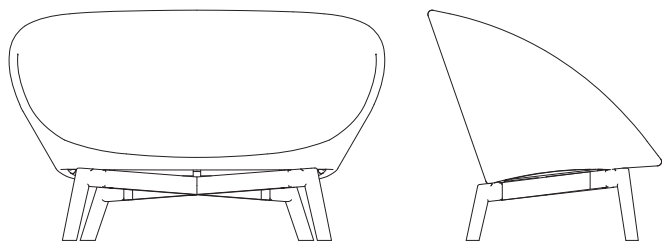

5558RODGT PEACOCK 2-SEATER SOFA

DESIGN BY FOERSOM & HIORT-LORENZEN MDD

W	151cm	59.5"	H	94cm	37.1"	A	66cm	25.9"
D	95,5cm	37.6"	S	34cm	13.4"	Wgt	20,8kg	46lbs

Beskrivelse/Description/Beschreibung

En smuk visuel sofa med masser af komfort. Peacock er en moderne sofa designet af Foersom & Hiort-Lorenzen MDD. Cane-line Soft Rope gør Peacock ideel til udendørs brug i ethvert klima, da designet og materialet er temperatur- og UV-resistent.

A beautiful visual furniture with comfort as the keyword. Peacock is a modern furniture designed by Foersom & Hiort-Lorenzen MDD. Peacock is available in two durable materials. Either Cane-line Weave® or Cane-line Soft Rope, which makes Peacock ideal for outdoor use in any climate as it is temperature and UV-resistant.

Optisch ansprechende Ess- und Lounge-Stühle, die sich mit einem Wort auf den Punkt bringen lassen: Komfort. Peacock ist ein modernes Möbelstück, das von Foersom & Hiort-Lorenzen MDD entworfen wurde. Peacock besteht aus Cane-line Soft Rope. Hierdurch kann es bei jeder Witterung im Freien eingesetzt werden, denn das Material ist temperatur- und UV-beständig.

Hynde/Cushions/Kissen

●	5558YSN95/96 Cane-line Natté	
W	44cm	17.4"
D	58cm	22.9"
H	6cm	2.4"
Wgt	2,8kg	6.20lbs