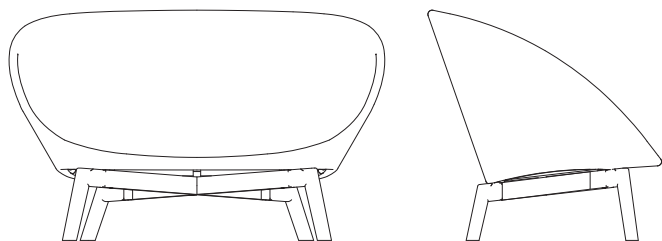

5558GIT PEACOCK 2-SEATER SOFA

DESIGN BY FOERSOM & HIORT-LORENZEN MDD

W	151cm	59.5"	H	94cm	37.1"	A	66cm	25.9"
D	95,5cm	37.6"	S	34cm	13.4"	Wgt	18kg	39.59lbs

Beskrivelse/Description/Beschreibung

En smuk visuel sofa med masser af komfort. Peacock er en moderne sofa designet af Foersom & Hiort-Lorenzen MDD. Blandingen af to farver i flettet giver et meget unikt udseende. Cane-line Weave® gør Peacock ideel til udendørs brug i ethvert klima, da designet og materialet er temperatur- og UV-resistent.

A beautiful visual furniture with comfort as the keyword. Peacock is a modern furniture designed by Foersom & Hiort-Lorenzen MDD. Peacock is available in two durable materials. Either Cane-line Weave® or Cane-line Soft Rope, which makes Peacock ideal for outdoor use in any climate as it is temperature and UV-resistant.

Optisch ansprechende Sofa, die sich mit einem Wort auf den Punkt bringen lassen: Komfort. Peacock ist ein modernes Möbelstück, das von Foersom & Hiort-Lorenzen MDD entworfen wurde. Die Kombination aus zwei Farben im Gewebe sorgt für einen einzigartigen, extrem modernen Look. Peacock besteht aus Cane-line-Gewebe. Hierdurch kann es bei jeder Witterung im Freien eingesetzt werden, denn das Material ist temperatur- und UV-beständig.

Beskrivelse/Description/Beschreibung

En smuk visuel sofa med masser af komfort. Peacock er en moderne sofa designet af Foersom & Hiort-Lorenzen MDD. Cane-line Soft Rope gør Peacock ideel til udendørs brug i ethvert klima, da designet og materialet er temperatur- og UV-resistent.