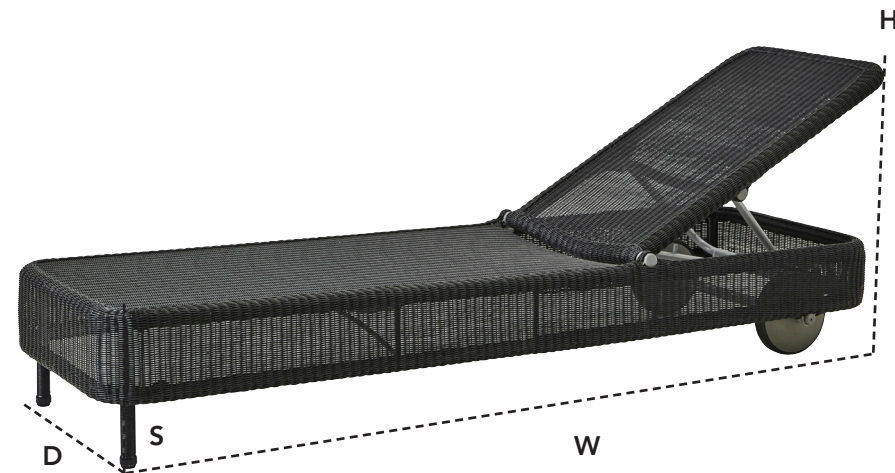

5559LU/LT/LS/LG PRESLEY SUNBED

DESIGN BY CANE-LINE DESIGN TEAM

W	200cm	79.5"	H	101cm	39.8"	Wgt	24,9kg	54.9lbs
D	62cm	24.4"	S	31cm	12.2"			

Beskrivelse/Description/Beschreibung

Presley er en klassisk solvogn håndflettet i Cane-line Weave®. Presley solvognen har et justerbart ryglæn, der kan indstilles i mange positioner, så du både kan sidde behageligt eller ligge ned og nyde solens stråler. Solvognen har blandt andet en helt vandret position, således at det er behageligt at ligge både på ryggen og på maven. Solvognen har hjul og er derfor let at flytte rundt med på terrassen eller i haven. Designet af Cane-line design team.

Presley is a classic sunbed in Cane-line Weave®. The Presley sunbed has an adjustable backrest that can be adjusted in many positions so you can sit comfortably or lie down and enjoy the sun's rays. The sunbed has, among other things, a completely horizontal position, so that it is comfortable to lie both on the back and on the stomach. The sunbed has wheels and is therefore easy to move around on the terrace or in the garden. Designed by Cane-line design team.

Die Presley Sonnenliege hat Räder, und sie ist deswegen leicht verstellbar und ein klassisches Gartenmöbel. Die verstellbare Rückenlehne der Sonnenliege verleiht Ihnen unzählige Möglichkeiten, egal ob Sie im Sitzen lesen möchten, oder einfach im Liegen die Sonne genießen möchten.

Hynde/Cushions/Kissen

● 5559Y36 Tempotest
W 200cm 78.8"
D 61cm 24.1"
H 5,5cm 2.2"
Wgt 3,09kg 6.81lbs

○ 5559YSN94/95/96/98 Cane-line Natté
W 200cm 78.8"
D 61cm 24.1"
H 5,5cm 2.2"
Wgt 3,09kg 6.81lbs