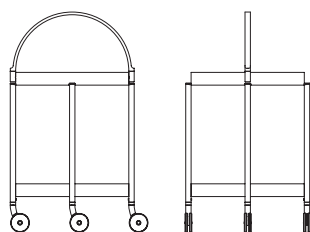

Roll is a modern and minimalistic trolley in Scandinavian design. Roll is designed by the design duo Welling/Ludvik, known for pure aesthetic and letting each detail serve a functional purpose. Roll fulfills this to every detail as the elegant wheels make it easy to move around and the removable tray increases comfort. Roll is produced in powder-coated aluminium which ensure a resistant surface. The colour options are timeless.

Roll ist ein moderner und minimalistischer Barwagen im skandinavischen Stil. Roll wurde von dem Designer-Duo Welling/Ludvik entwickelt, und diese Designer sind für ihr ästhetisches Können bekannt, wodurch jedes Detail einen funktionalen Zweck bekommt. Roll verwirklicht dieses Können bis ins kleinste Detail, denn mit den eleganten Wagenrädern bewegt es sich einfach herum, und der transportable Wagen erhöht Ihren Komfort. Roll ist aus beschichtetem Aluminium, das eine widerstandsfähige Oberfläche sichert. Die Farbenwahl ist zeitlos.