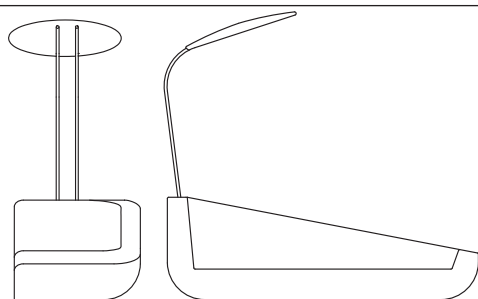

This luxuries piece of garden furniture was added to the Savannah Collection to offer real relaxation possibilities. The daybed can be used together or as a fantastic stand alone piece inviting to take a break. Savannah daybed is designed to fit in and stand out in many types of surroundings. The design is contemporary yet comfortable and cosy.

Die Savannah Kollektion ist die absolute Limousine unter den Gartenmöbeln von Cane-line. Voluminös, einladend und mit eleganten, geschwungenen Linien ist Savannah ein wahrer Hingucker.

Das rechte Savannah Daybed ist aus der witterungsbeständigen Cane-line Faser nach dem Design der berühmten dänischen Möbeldesigner Foersom & Hiort-Lorenzen MDD handgeflochten. Das luxuriöse Tagesbett kann entweder alleinstehend benutzt werden oder mit dem linken Savannah Daybed zu der absoluten Relaxinsel auf der Terrasse oder im Garten zusammengebaut werden. Der abnehmbare Sonnenschutz schenkt kühlenden Schatten an einem heissen Sommertag.

Alle Module können das ganze Jahr über draussen gelassen werden. Wir empfehlen jedoch den Winter über oder bei längerem Nichtbenutzen, ein Cover zu verwenden, um das Reinigen zu minimieren.

Hynde/Cushions/Kissen

● 5542Y36 Tempotest	○ 5542YS94/95 Cane-line Natté	● 5542YSN96/98 Cane-line Natté
W 194cm 76.4"	W 194cm 76.4"	W 194cm 76.4"
H 8cm 3.2"	H 8cm 3.2"	H 8cm 3.2"
D 81cm 31.9"	D 81cm 31.9"	D 81cm 31.9"
Wgt 12,5kg 27.6lbs	Wgt 12,5kg 27.6lbs	Wgt 12,5kg 27.6lbs