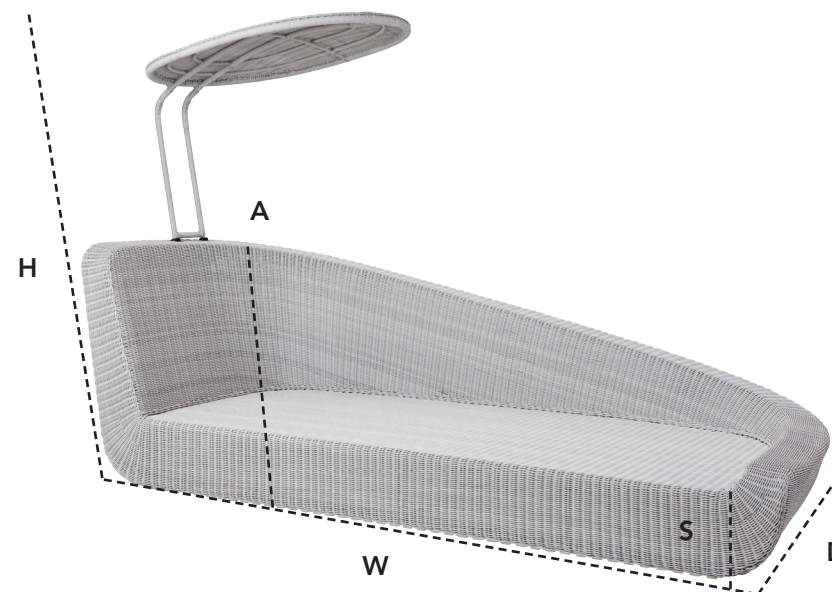

This luxuries piece of garden furniture was added to the Savannah Collection to offer real relaxation possibilities. The daybed can be used together or as a fantastic stand alone piece inviting to take a break. Savannah daybed is designed to fit in and stand out in many types of surroundings. The design is contemporary yet comfortable and cosy.

Die Savannah Kollektion ist die absolute Limousine unter den Gartenmöbeln von Cane-line. Voluminös, einladend und mit eleganten, geschwungenen Linien ist Savannah ein wahrer Hingucker.

Das rechte Savannah Daybed ist aus der witterungsbeständigen Cane-line Faser nach dem Design der berühmten dänischen Möbeldesigner Foersom & Hiort-Lorenzen MDD handgeflochten. Das luxuriöse Tagesbett kann entweder alleinstehend benutzt werden oder mit dem linken Savannah Daybed zu der absoluten Relaxinsel auf der Terrasse oder im Garten zusammengebaut werden. Der abnehmbare Sonnenschutz schenkt kühlenden Schatten an einem heissen Sommertag.

Alle Module können das ganze Jahr über draussen gelassen werden. Wir empfehlen jedoch den Winter über oder bei längerem Nichtbenutzen, ein Cover zu verwenden, um das Reinigen zu minimieren.

Hynde/Cushions/Kissen

● 5542Y36 Tempotest	○ 5542YS94/95 Cane-line Natté	● 5542YSN96/98 Cane-line Natté
W 194cm 76.4"	W 194cm 76.4"	W 194cm 76.4"
H 8cm 3.2"	H 8cm 3.2"	H 8cm 3.2"
D 81cm 31.9"	D 81cm 31.9"	D 81cm 31.9"
Wgt 12,5kg 27.6lbs	Wgt 12,5kg 27.6lbs	Wgt 12,5kg 27.6lbs