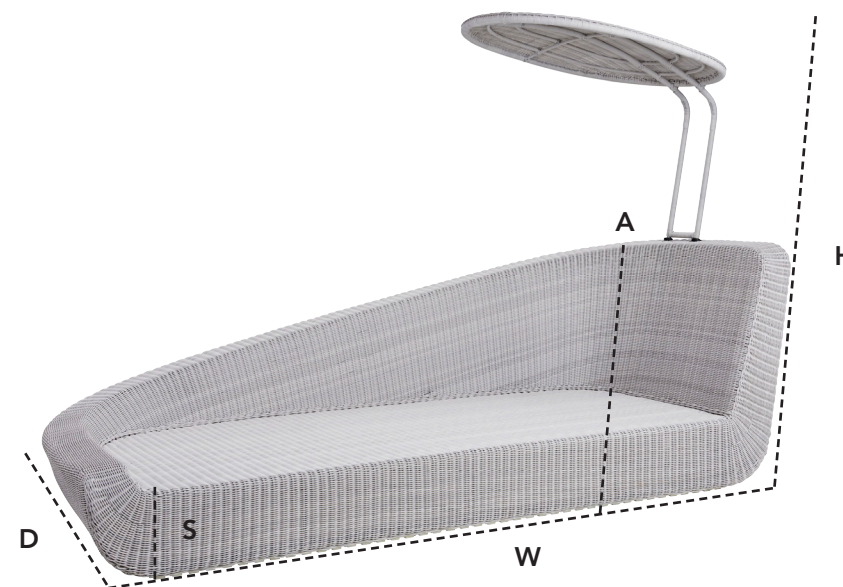

This luxuries piece of garden furniture was added to the Savannah Collection to offer real relaxation possibilities. The daybed can be used together or as a fantastic stand alone piece inviting to take a break. Savannah daybed is designed to fit in and stand out in many types of surroundings. The design is contemporary yet comfortable and cosy.

Die Savannah Kollektion ist die absolute Limousine unter den Gartenmöbeln von Cane-line. Voluminös, einladend und mit eleganten, geschwungenen Linien ist Savannah ein wahrer Hingucker.

Das rechte Savannah Daybed ist aus der witterungsbeständigen Cane-line Faser nach dem Design der berühmten dänischen Möbeldesigner Foersom & Hiort-Lorenzen MDD handgeflochten. Das luxuriöse Tagesbett kann entweder alleinstehend benutzt werden oder mit dem linken Savannah Daybed zu der absoluten Relaxinsel auf der Terrasse oder im Garten zusammengebaut werden. Der abnehmbare Sonnenschutz schenkt kühlenden Schatten an einem heißen Sommertag.

Alle Module können das ganze Jahr über draussen gelassen werden. Wir empfehlen jedoch den Winter über oder bei längerem Nichtbenutzen, ein Cover zu verwenden, um das Reinigen zu minimieren.

Hynde/Cushions/Kissen

● 5543Y36 Tempotest	○ 5543YS94/95 Cane-line Natté	● 5543YSN96/98 Cane-line Natté
W 194cm 76.4"	W 194cm 76.4"	W 194cm 76.4"
H 8cm 3.2"	H 8cm 3.2"	H 8cm 3.2"
D 81cm 31.9"	D 81cm 31.9"	D 81cm 31.9"
Wgt 12,5kg 27.6lbs	Wgt 12,5kg 27.6lbs	Wgt 12,5kg 27.6lbs