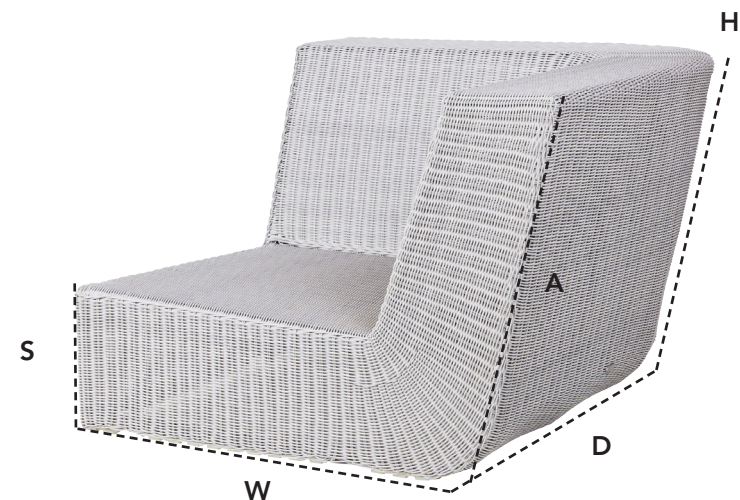

5538S/W SAVANNAH CORNER SOFA MODULE

DESIGN BY FOERSOM & HIORT-LORENZEN MDD

W	102cm	40.2"	H	69cm	27.2"	A	69cm	27.2"
D	102cm	40.2"	S	28cm	11"	Wgt*	25,6kg	56.4lbs

Beskrivelse/Description/Beschreibung

Dette hjørnemodul i Savannah serien er et "must", når du vil bygge den ultimative lounge flyder. Kombiner dette hjørnemodul med resten af de modulære elementer i Savannah serien og gør lounge drømmen til virkelighed. Savannah seriens unikke form kræver flere dages koncentreret flette arbejde med en helt speciel teknik for at frembringe et flot stykke flette håndværk.

Designet af de danske designere Johannes Foersom & Peter Hiort-Lorenzen MDD.

Savannah sofa, corner module. Savannah is a lounge sofa group designed by Danish design duo Johannes Foersom and Peter Hiort-Lorenzen MDD. The outdoor lounge group contains 4 modular elements. The modules can be combined in countless ways.

Das Sofamodul Corner ist Teil der Produktserie Savannah. In dieser Produktgruppe für den Außenbereich gibt es modularen Elemente, die Sie auf verschiedene Weise kombinieren können.

Die Produktserie Savannah wurde von Foersom & Hiort-Lorenzen MDD entwickelt.

Hynde/Cushions/Kissen

● 5538Y36 Tempotest	○ 5538YS95/94 Cane-line Natté	● 5538YSN96/98 Cane-line Natté
W 73cm 28.8"	W 73cm 28.8"	W 73cm 28.8"
H 13cm 5.2"	H 13cm 5.2"	H 13cm 5.2"
D 73cm 28.8"	D 73cm 28.8"	D 73cm 28.8"
Wgt 5kg 11lbs	Wgt 5kg 11lbs	Wgt 5kg 11lbs

*Wgt(vægten) er uden hynde/Wgt (weight) is without cushion/Wgt(Gewicht) ist ohne Kissen