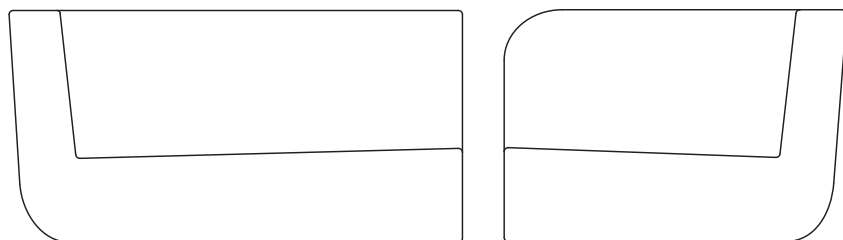

Beskrivelse/Description/Beschreibung

Savannah serien blev lanceret i 2008 som vores bud på en meget voluminøs loungesofa med elegante og bløde designkurver. Dette sofamodul i Savannah serien kan både indgå i en klassisk hjørnesofa eller danne en flot 3 persons loungesofa. Mulighederne er utallige og uanset hvilken løsning der måtte vælges, vil komfort og designudtryk være i en klasse for sig.

Designet af Johannes Foersom & Peter Hiort-Lorenzen MDD.

Savannah sofa, right module. Savannah is a lounge sofa group designed by Danish design duo Johannes Foersom and Peter Hiort-Lorenzen MDD. The outdoor lounge group contains 4 modular elements. The modules can be combined in countless ways.

Die Savannah Kollektion ist die absolute Limousine unter den Loungemöbeln von Cane-line. Voluminös, einladend und mit eleganten, geschwungenen Linien ist Savannah ein wahrer Hingucker.

Das Savannah 2-Sitzermodul ist aus der witterungsbeständigen Cane-line Faser nach dem Design der berühmten dänischen Möbeldesigner Foersom & Hiort-Lorenzen MDD handgeflochten. Die Kollektion besteht aus verschiedenen Modulen, die je nach Lust, Laune und Platz kombiniert werden können.

Alle Module können das ganze Jahr über draussen gelassen werden. Wir empfehlen jedoch den Winter über oder bei längerem Nichtbenutzen, ein Cover zu verwenden, um das Reinigen zu minimieren.

Hynde/Cushions/Kissen

● 5539Y36 Tempotest W 112cm 44.1" H 13cm 5.2" D 75cm 29.6" Wgt 6kg 13.2lbs	○ 5539YS94/95 Cane-line Natté W 112cm 44.1" H 13cm 5.2" D 75cm 29.6" Wgt 6kg 13.2lbs	● 5539YSN96/98 Cane-line Natté W 112cm 44.1" H 13cm 5.2" D 75cm 29.6" Wgt 6kg 13.2lbs