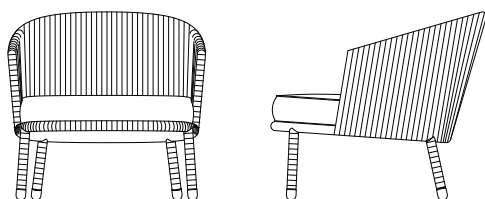

7443RU/RS SENSE LOUNGE CHAIR

DESIGN BY FOERSOM & HIORT-LORENZEN MDD

W	76cm	29.9"	H	73cm	28.7"	A	65cm	25.6"
D	84cm	33"	S	43cm	16.9"	Wgt*	18kg	39.7lbs

Beskrivelse/Description/Beschreibung

Sense er en elegant og skulpturel lounge stol i et moderne retro design, der passer til ethvert hjem. Det skandinaviske design og det lette design gør Sense lounge stol smuk at se på fra alle sider. Stolen er designet af Foersom & Hiort-Lorenzen MDD. Sense er håndlavet af naturlig rattan og fås i naturfarvet eller sort rattan. Stoffet er allergivenligt, holdbart og let at holde rent og vedligeholde. Rattan møbler er kun egnet til indendørs brug.

Sense is an elegant and sculptural lounge chair in a modern, retro-design that will fit in any contemporary home. The Scandinavian design and the transparent design makes Sense lounge chair beautiful to look at from all sides. The chair is designed by Foersom & Hiort-Lorenzen MDD. Sense is handmade from natural rattan and is available in natural or black rattan. The fabric is allergy-friendly, durable and easy to keep clean and maintain. Rattan furniture can only be used indoor.

Mit seinem eleganten, skulpturalen Design fügt sich dieser Lounge Sessel in einem raffinierten Retrodesign in alle modernen Wohnräume nahtlos ein. Seine skandinavische Ästhetik und seine transparente Optik machen Sense zu einem Sessel, der rundum dekorativ ist. Entworfen wurde der Sessel von Foersom & Hiort-Lorenzen MDD. Sense wird von Hand aus natürlichem Rattan gefertigt und ist in den Farben Natur oder Schwarz erhältlich. Der Stoff ist Allergiker-freundlich und haltbar sowie leicht zu reinigen und zu pflegen. Rattan ist nur für den Innenbereich geeignet.