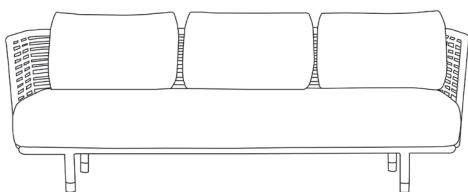

Sense ist ein elegantes und großzügiges Sofa, von Hand hergestellt aus einzigartigem, umweltfreundlichem und natürlichem Rattan. Das Sense Sofa hat ein charakteristisches und ausdrucksstarkes, nahezu skulpturales Aussehen und passt damit zu jedem Einrichtungsstil. Sein luftiges Design und das fast transparente Rückenteil lassen dieses Sofa aus jedem Blickwinkel einzigartig und schön aussehen. Das multifunktionale Sense Sofa ist vielseitig verwendbar. Die losen Rückenissen können in verschiedenen Positionen platziert werden und lassen sich schnell umbauen, so dass Sense sich in Sekundenschnelle von einem eleganten Sofa in ein modernes Tagesbett oder sogar in einen orientalisch anmutenden Diwan verwandeln kann. Das Sense Sofa kann auch als Gästebett dienen, wenn Freunde oder Familie über Nacht bleiben. Folgen Sie einfach Ihrem Gespür und erfreuen Sie sich an diesem eleganten Sofa ganz nach Lust und Laune. Entworfen wurde das Sense Sofa von Foersom & Hiort-Lorenzen MDD.

Hynde/Cushions/Kissen

7543Y124/125/126 Swipe
W 207cm 81.5"
H 21cm 8.3"
D 83cm 32.7"
Wgt 41,5kg 91.49lbs

7543YSN94/95/96/98 Cane-line Natté
W 207cm 81.5"
H 21cm 8.3"
D 83cm 32.7"
Wgt 41,5kg 91.49lbs

7543Y44/45 Selected PP
W 207cm 81.5"
H 21cm 8.3"
D 83cm 32.7"
Wgt 41,5kg 91.49lbs