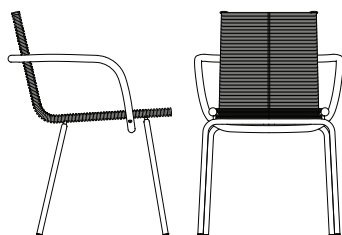

Det danske designteam Johannes Foersom og Peter Hiort-Lorenzen MDD har skabt spise stolen, der er baseret på en let og stærk, men enkel stålramme, som i kombination med den stærke Cane-line Rope fiber bidrager til et perfekt slutresultat. Sidd spise stolen er udstyret med en arm i naturlig rattan, hvilket gør stolen mere rå i sit udtryk. Sidd stolen er tilgængelig i hvid og brun Cane-line Rope.

The Danish design team Johannes Foersom & Peter Hiort-Lorenzen MDD has created the dining chair that is based on a light and strong but simple steel frame, which in combination with the strong Cane-line Rope fiber contributes to a perfect end result. The Sidd dining chair is equipped with an arm in natural rattan - that makes the chair more raw in its expression.

Sidd dining chair is available in white and brown Cane-line Rope.

Die auffallend schöne Sidd Stuhlkollektion wurde von den bekannten dänischen Möbeldesignern Foersom & Hiort-Lorenzen MDD entworfen. Eine besondere Schlichtheit und aussergewöhnliche Materialwahl kennzeichnen Sidd. Die Sitz- und Rückenlehne aus unserem Material Rope (bekannt von unserer Gartenmöbelkollektion Edge) sind auf einen leichten Stahlrahmen gespannt. Als ganz besondere Note besteht die geschwungene Armlehne aus einem Stück formgebeugtem Rattan.

Die Sidd Stühle sind mit oder ohne Arm und in entweder Weiss oder Braun erhältlich.