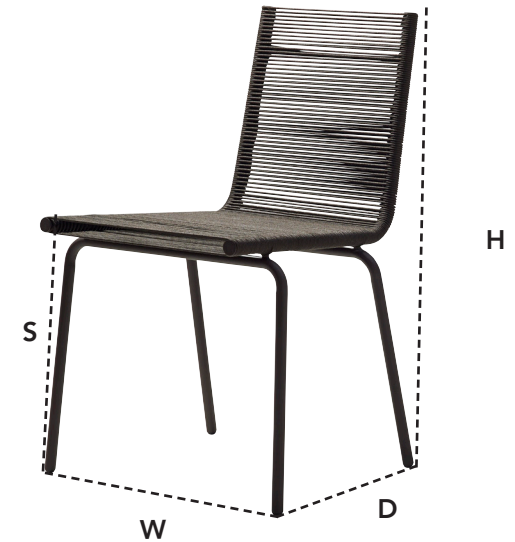

W	52cm	20.5"	H	80cm	31.5"	Wgt	4kg	8.8lbs
D	59cm	23.3"	S	46cm	18.2"			

Beskrivelse/Description/Beschreibung

Det danske designteam bestående af Johannes Foersom & Peter Hiort-Lorenzen MDD har skabt denne serie. Spisestolen er baseret på en let og meget enkel stålramme. Kombinationen af en stålramme og vores stærke Cane-line Rope fiber er det perfekte match, som samtidig yder en sublim komfort. Sidd stolen fås i hvid og brun og kan stables.

The Danish design team Johannes Foersom & Peter Hiort-Lorenzen MDD has created the series of indoor dining chairs. The Sidd dining chair is based on a light and very simple steel frame. The combination of a steel frame and our strong Cane-line Rope fiber is the perfect match for a comfortable dining chair with a superior comfort. The Sidd dining chair is available in white and brown.

Die auffallend schöne Sidd Stuhlkollektion wurde von den bekannten dänischen Möbeldesignern Foersom & Hiort-Lorenzen MDD entworfen. Eine besondere Schlichtheit und aussergewöhnliche Materialwahl kennzeichnen Sidd. Die Sitz- und Rückenlehne aus unserem Material Rope (bekannt von unserer Gartenmöbelkollektion Edge) sind auf einen leichten Stahlrahmen gespannt. Als ganz besondere Note besteht die geschwungene Armlehne aus einem Stück formgebeugtem Rattan. Die Sidd Stühle sind mit oder ohne Arm und in entweder Weiss oder Braun erhältlich.