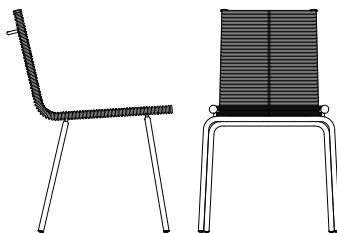

W	52cm	20.5"	H	80cm	31.5"	Wgt	4kg	8.8lbs
D	59cm	23.3"	S	46cm	18.2"			

Beskrivelse/Description/Beschreibung

Det danske designteam bestående af Johannes Foersom & Peter Hiort-Lorenzen MDD har skabt denne serie. Spisestolen er baseret på en let og meget enkel stålramme. Kombinationen af en stålramme og vores stærke Cane-line Rope fiber er det perfekte match, som samtidig yder en sublim komfort. Sidd stolen fås i hvid og brun og kan stables.

The Danish design team Johannes Foersom & Peter Hiort-Lorenzen MDD has created the series of indoor dining chairs. The Sidd dining chair is based on a light and very simple steel frame. The combination of a steel frame and our strong Cane-line Rope fiber is the perfect match for a comfortable dining chair with a superior comfort. The Sidd dining chair is available in white and brown.

Die auffallend schöne Sidd Stuhlkollektion wurde von den bekannten dänischen Möbeldesignern Foersom & Hiort-Lorenzen MDD entworfen. Eine besondere Schlichtheit und aussergewöhnliche Materialwahl kennzeichnen Sidd. Die Sitz- und Rückenlehne aus unserem Material Rope (bekannt von unserer Gartenmöbelkollektion Edge) sind auf einen leichten Stahlrahmen gespannt. Als ganz besondere Note besteht die geschwungene Armlehne aus einem Stück formgebeugtem Rattan. Die Sidd Stühle sind mit oder ohne Arm und in entweder Weiss oder Braun erhältlich.