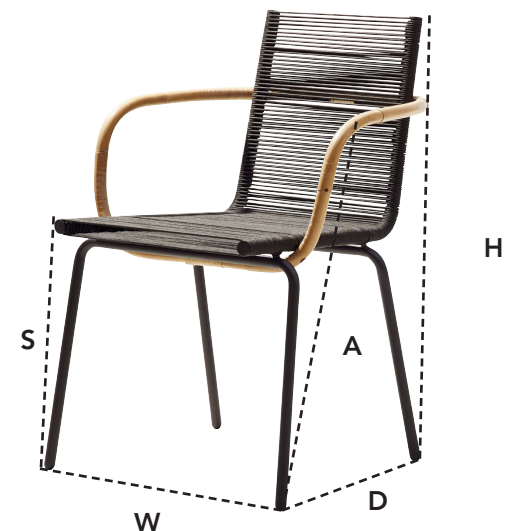

Det danske designteam Johannes Foersom og Peter Hiort-Lorenzen MDD har skabt spise stolen, der er baseret på en let og stærk, men enkel stålramme, som i kombination med den stærke Cane-line Rope fiber bidrager til et perfekt slutresultat. Sidd spise stolen er udstyret med en arm i naturlig rattan, hvilket gør stolen mere rå i sit udtryk. Sidd stolen er tilgængelig i hvid og brun Cane-line Rope.

The Danish design team Johannes Foersom & Peter Hiort-Lorenzen MDD has created the dining chair that is based on a light and strong but simple steel frame, which in combination with the strong Cane-line Rope fiber contributes to a perfect end result. The Sidd dining chair is equipped with an arm in natural rattan - that makes the chair more raw in its expression.

Sidd dining chair is available in white and brown Cane-line Rope.

Die auffallend schöne Sidd Stuhlkollektion wurde von den bekannten dänischen Möbeldesignern Foersom & Hiort-Lorenzen MDD entworfen. Eine besondere Schlichtheit und aussergewöhnliche Materialwahl kennzeichnen Sidd. Die Sitz- und Rückenlehne aus unserem Material Rope (bekannt von unserer Gartenmöbelkollektion Edge) sind auf einen leichten Stahlrahmen gespannt. Als ganz besondere Note besteht die geschwungene Armlehne aus einem Stück formgebeugtem Rattan.

Die Sidd Stühle sind mit oder ohne Arm und in entweder Weiss oder Braun erhältlich.